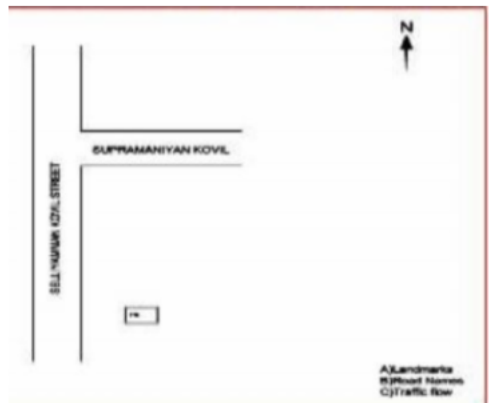

Key MAP View