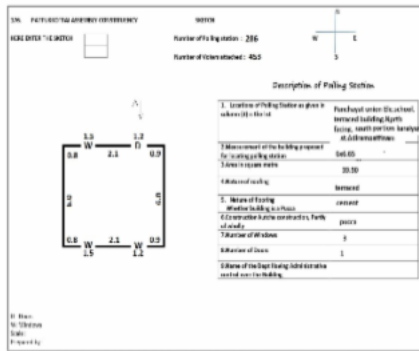

Google Map View

Polling Station Building Front View

Polling Station Front View

Cad View

Key MAP View

1 பெயர் : மகேந்திரன் தந்தை பெயர்: ராமசாமி வீட்டு எண் : 1 வயது : 49 பாலினம் : ஆண் Photo is available	AEB2146975	2 பெயர் : ரேவதி தந்தை பெயர்: குப்புசாமி வீட்டு எண் : 1 வயது : 38 பாலினம் : பெண் Photo is available	AEB0423590	3 பெயர் : கிருஷ்ணகாந்த் தந்தை பெயர்: குப்புசாமி வீட்டு எண் : 1 வயது : 36 பாலினம் : ஆண் Photo is available	AEB0423582
4 பெயர் : ஜெயந்தி தந்தை பெயர்: மகேந்திரன் வீட்டு எண் : 1 வயது : 21 பாலினம் : பெண் Photo is available	AEB2277242	5 பெயர் : பசிரா கணவர் பெயர்: ஜாகிர்த்சைன் வீட்டு எண் : 2 வயது : 58 பாலினம் : பெண் Photo is available	AEB2086296	6 பெயர் : விக்னேஸ்வரன் சண்முகசுந்தரம் தந்தை பெயர்: சண்முகசுந்தரம் அச்சயபிலலை வீட்டு எண் : 2 & 5 வயது : 24 பாலினம் : ஆண் Photo is available	AEB2117208
7 பெயர் : சீனிவாசன் தந்தை பெயர்: சிவராமஅய்யர் வீட்டு எண் : 3 வயது : 71 பாலினம் : ஆண் Photo is available	AEB1705953	8 பெயர் : கிருஷ்ணமூர்த்தி தந்தை பெயர்: பக்கிரிசாமி வீட்டு எண் : 3 வயது : 68 பாலினம் : ஆண் Photo is available	AEB1705979	9 பெயர் : காமாட்சி கணவர் பெயர்: ரெத்தினம் வீட்டு எண் : 3 வயது : 63 பாலினம் : பெண் Photo is available	AEB1705987
10 பெயர் : மகாலெட்சுமி கணவர் பெயர்: சீனிவாசன் வீட்டு எண் : 3 வயது : 63 பாலினம் : பெண் Photo is available	AEB1705995	11 பெயர் : மல்லிகா கணவர் பெயர்: தெட்சிணாமூர்த்தி வீட்டு எண் : 3 வயது : 61 பாலினம் : பெண் Photo is available	AEB1706001	12 பெயர் : செல்வி கணவர் பெயர்: வீரபத்திரன் வீட்டு எண் : 3 வயது : 51 பாலினம் : பெண் Photo is available	LDH3585759
13 பெயர் : பசீரா கணவர் பெயர்: ஜாகிர்த்சைன் வீட்டு எண் : 3 வயது : 49 பாலினம் : பெண் Photo is available	AEB1075324	14 பெயர் : அட்சயம்பிள்ளை தந்தை பெயர்: கற்பகம்பிள்ளை வீட்டு எண் : 3-1 வயது : 98 பாலினம் : ஆண் Photo is available	LDH1711514	15 பெயர் : விஜய் தந்தை பெயர்: மதிவாணன் வீட்டு எண் : 3-3A வயது : 34 பாலினம் : ஆண் Photo is available	AEB0588723
16 பெயர் : விக்னேஷ் தந்தை பெயர்: மதிவாணன் வீட்டு எண் : 3-3A வயது : 32 பாலினம் : ஆண் Photo is available	AEB0588715	17 பெயர் : செல்வம் தந்தை பெயர்: சின்னவெள்ளை வீட்டு எண் : 3-4 வயது : 49 பாலினம் : ஆண் Photo is available	LDH2207512	18 பெயர் : மோகனசுந்தரம் தந்தை பெயர்: கிருஷ்ணமூர்த்தி வீட்டு எண் : 3A வயது : 40 பாலினம் : ஆண் Photo is available	LDH1711084
19 பெயர் : ராதிகா கணவர் பெயர்: மோகனசுந்தரம் வீட்டு எண் : 3A/1 வயது : 35 பாலினம் : பெண் Photo is available	AEB2112530	20 பெயர் : சண்முகசுந்தரம் தந்தை பெயர்: அட்சயம்பிள்ளை வீட்டு எண் : 3C1 வயது : 51 பாலினம் : ஆண் Photo is available	LDH1711969	21 பெயர் : நாகலெட்சுமி கணவர் பெயர்: சண்முகசுந்தரம் வீட்டு எண் : 3C1 வயது : 49 பாலினம் : பெண் Photo is available	LDH1712108
22 பெயர் : ராஜலெட்சுமி கணவர் பெயர்: சந்திரசேகரன் வீட்டு எண் : 3C2 வயது : 59 பாலினம் : பெண் Photo is available	AEB1706019	23 பெயர் : சிவபாலசுந்தரம் தந்தை பெயர்: தெட்சிணாமூர்த்தி வீட்டு எண் : 3E வயது : 44 பாலினம் : ஆண் Photo is available	LDH1711035	24 பெயர் : கோவ்வரன் தந்தை பெயர்: தெட்சிணாமூர்த்தி வீட்டு எண் : 3E வயது : 42 பாலினம் : ஆண் Photo is available	LDH1711282
25 பெயர் : பாலசுப்ரமணியன் தந்தை பெயர்: குமரவேல் வீட்டு எண் : 3F வயது : 56 பாலினம் : ஆண் Photo is available	LDH1196302	26 பெயர் : சுந்தரநாயகி கணவர் பெயர்: பாலசுப்ரமணியன் வீட்டு எண் : 3H வயது : 48 பாலினம் : பெண் Photo is available	LDH1196187	27 பெயர் : ஆறுமுகம் கணவர் பெயர்: சுடலைமுத்து வீட்டு எண் : 4பி /33 வயது : 62 பாலினம் : பெண் Photo is available	LDH1711498
28 பெயர் : மாடசாமி தந்தை பெயர்: சுடலைமுத்து வீட்டு எண் : 4பி /33 வயது : 43 பாலினம் : ஆண் Photo is available	LDH1711845	29 பெயர் : சுமங்கலி கணவர் பெயர்: மாடசாமி வீட்டு எண் : 4பி /33 வயது : 36 பாலினம் : பெண் Photo is available	AEB0967133	30 பெயர் : குணசேகரன் தந்தை பெயர்: கணேசன் வீட்டு எண் : 9-5 வயது : 55 பாலினம் : ஆண் Photo is available	LDH1196724