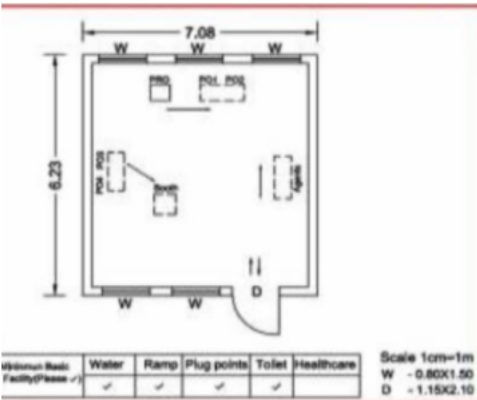

Google Map View

Polling Station Building Front View

Polling Station Front View

Cad View

Key MAP View

1 பெயர் : விஜயலெட்சுமி தந்தை பெயர் : பாலகிருஷ்ணன் வீட்டு எண் : 1 வயது : 48 பாலினம் : பெண் Photo is available	YVR0044404	2 பெயர் : அன்னலெட்சுமி தந்தை பெயர் : மாரியப்பன் வீட்டு எண் : 1 வயது : 22 பாலினம் : பெண் Photo is available	AEB2200137	3 பெயர் : வைதேகி கணவர் பெயர் : மணிவண்ணன் வீட்டு எண் : 1/1e வயது : 31 பாலினம் : பெண் Photo is available	AEB1996016
4 பெயர் : கார்த்திக் தந்தை பெயர் : சமுத்திரம் வீட்டு எண் : 1-3 வயது : 34 பாலினம் : ஆண் Photo is available	AEB0318360	5 பெயர் : சுவைதா தந்தை பெயர் : ராவுத்தர்நெய்னா வீட்டு எண் : 1-4 வயது : 30 பாலினம் : பெண் Photo is available	AEB0812784	6 பெயர் : முஹமத் அஸீப் தந்தை பெயர் : ரவுதர் நைனா வீட்டு எண் : 1/4 வயது : 24 பாலினம் : ஆண் Photo is available	AEB1996180
7 பெயர் : ஜஹபர்தீன் ஹாஜா முகைதீன் தந்தை பெயர் : ஹாஜா முகைதீன் வீட்டு எண் : 1/5 வயது : 66 பாலினம் : ஆண் Photo is available	AEB1944552	8 பெயர் : ஆர்யா செல்வம் தந்தை பெயர் : கணேசன் வீட்டு எண் : 1/65 வயது : 42 பாலினம் : ஆண் Photo is available	AEB1996040	9 பெயர் : நத்தீன் அகமது தந்தை பெயர் : அஜ்மல்கான் வீட்டு எண் : 1எ, வயது : 47 பாலினம் : ஆண் Photo is available	AEB2086098
10 பெயர் : போத்தியம்மாள் தந்தை பெயர் : குமார் வீட்டு எண் : 1ஏ/1 வயது : 35 பாலினம் : ஆண் Photo is available	AEB2199669	11 பெயர் : கென்னடி தந்தை பெயர் : இருளப்பன் வீட்டு எண் : 1பீ/1 வயது : 52 பாலினம் : ஆண் Photo is available	AEB1944164	12 பெயர் : கமலுதீன் தந்தை பெயர் : மர்ஜினா ஷேக் நூர்தீன் வீட்டு எண் : 1எ/4 வயது : 43 பாலினம் : ஆண் Photo is available	AEB1944487
13 பெயர் : கணேசன் தந்தை பெயர் : சக்திவேல் வீட்டு எண் : 1D வயது : 35 பாலினம் : ஆண் Photo is available	AEB1170133	14 பெயர் : கார்த்திகா கணவர் பெயர் : மகேந்திரன் வீட்டு எண் : 1e வயது : 26 பாலினம் : பெண் Photo is available	AEB1105600	15 பெயர் : சரவணன் தந்தை பெயர் : சக்தி வேல் வீட்டு எண் : 1-e வயது : 27 பாலினம் : ஆண் Photo is available	AEB1995885
16 பெயர் : ரமிஸ் ஃபாத்திமா தந்தை பெயர் : சையத் இப்ராகிம் வீட்டு எண் : 1ஏஃப/23 வயது : 23 பாலினம் : பெண் Photo is available	AEB1995794	17 பெயர் : பகவதி தந்தை பெயர் : நாசூர்பிச்சை வீட்டு எண் : 2 வயது : 27 பாலினம் : பெண் Photo is available	AEB1160456	18 பெயர் : பெமினா தந்தை பெயர் : ஷேக் அப்துல்காதர் வீட்டு எண் : 2 வயது : 25 பாலினம் : பெண் Photo is available	AEB2030237
19 பெயர் : சுந்தரபாண்டியன் தந்தை பெயர் : தண்டாயுதபாணி வீட்டு எண் : 2/3பி வயது : 52 பாலினம் : ஆண் Photo is available	AEB1160308	20 பெயர் : ஹாஜரா அம்மாள் கணவர் பெயர் : பக்கீர் முகமது வீட்டு எண் : 2ஏ வயது : 61 பாலினம் : பெண் Photo is available	AEB1105576	21 பெயர் : பர்வீன் கணவர் பெயர் : ஜெனுல்ரபுதீன் வீட்டு எண் : 2 எ வயது : 38 பாலினம் : பெண் Photo is available	NWZ0560532
22 பெயர் : நஜிபுனிஸா கணவர் பெயர் : மஹாதீர் வீட்டு எண் : 2A வயது : 37 பாலினம் : பெண் Photo is available	AEB0679316	23 பெயர் : சுமையா தந்தை பெயர் : ஜெகபர் சாதிக் வீட்டு எண் : 2ஏ வயது : 23 பாலினம் : பெண் Photo is available	AEB2067254	24 பெயர் : பாஞ்சாலி கணவர் பெயர் : விஜயகுமார் வீட்டு எண் : 2பி வயது : 27 பாலினம் : பெண் Photo is available	AEB1095603
25 பெயர் : ரமேஷ் தந்தை பெயர் : கணேசன் வீட்டு எண் : 2ஜே வயது : 37 பாலினம் : ஆண் Photo is available	AEB1944420	26 பெயர் : சேக்நூருதீன் தந்தை பெயர் : அபுபைதா வீட்டு எண் : 3 வயது : 52 பாலினம் : ஆண் Photo is available	AEB1707785	27 பெயர் : ஷெரீன் பாணு கணவர் பெயர் : செய்யது அகமது கபீர் வீட்டு எண் : 3 வயது : 40 பாலினம் : பெண் Photo is available	AEB0318436
28 பெயர் : ஹாஜிரா பர்வீன் கணவர் பெயர் : சஹாபுதீன் வீட்டு எண் : 3 வயது : 38 பாலினம் : பெண் Photo is available	AEB0184879	29 பெயர் : அப்துல் ஹகீம் தந்தை பெயர் : சேக் அப்துல்லா வீட்டு எண் : 3/1பீ வயது : 32 பாலினம் : ஆண் Photo is available	AEB2030427	30 பெயர் : ஜகபர் பர்வீன் கணவர் பெயர் : சுல்தான் வீட்டு எண் : 3/4 வயது : 41 பாலினம் : பெண் Photo is available	AEB1179498