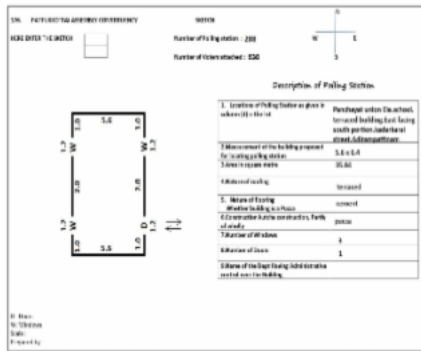

Google Map View

Polling Station Building Front View

Polling Station Front View

Cad View

Key MAP View

1 பெயர் : மணிகண்டன் தந்தை பெயர் : மருதையன் வீட்டு எண் : 1 வயது : 40 பாலினம் : ஆண்	AEB0423913 Photo is available	2 பெயர் : பழனிவேல் தந்தை பெயர் : சுப்பிரமணியன் வீட்டு எண் : 1 வயது : 33 பாலினம் : ஆண்	AEB0423863 Photo is available	3 பெயர் : காளிகுமார் தந்தை பெயர் : காளிதாஸ் வீட்டு எண் : 1 வயது : 30 பாலினம் : ஆண்	AEB0871913 Photo is available
4 பெயர் : செல்வம் தந்தை பெயர் : அள்ளிமுத்து வீட்டு எண் : 1 வயது : 30 பாலினம் : ஆண்	AEB0872069 Photo is available	5 பெயர் : கலையரசன் தந்தை பெயர் : காமாட்சி வீட்டு எண் : 1 வயது : 29 பாலினம் : ஆண்	AEB0967372 Photo is available	6 பெயர் : ராஜேஷ் தந்தை பெயர் : ஆறுமுகம் வீட்டு எண் : 1 வயது : 19 பாலினம் : ஆண்	AEB2268704 Photo is available
7 பெயர் : முத்து குமார் தந்தை பெயர் : கணேசன் வீட்டு எண் : 1^ வயது : 40 பாலினம் : ஆண்	LDH2602696 Photo is available	8 பெயர் : வீரமணி தந்தை பெயர் : முருகேசன் வீட்டு எண் : 1/1e வயது : 23 பாலினம் : ஆண்	AEB1996230 Photo is available	9 பெயர் : மணிகண்டன் தந்தை பெயர் : முருகேசன் வீட்டு எண் : 1/1 டி வயது : 21 பாலினம் : ஆண்	AEB2179463 Photo is available
10 பெயர் : செல்வா தந்தை பெயர் : சமுத்திரம் வீட்டு எண் : 1/3 வயது : 32 பாலினம் : ஆண்	AEB2074623 Photo is available	11 பெயர் : மதன்குமார் தந்தை பெயர் : சமுத்திரம் வீட்டு எண் : 1/3 வயது : 27 பாலினம் : ஆண்	AEB2179364 Photo is available	12 பெயர் : நாகலெட்சுமி கணவர் பெயர் : கார்த்திக் வீட்டு எண் : 1/3 வயது : 23 பாலினம் : பெண்	AEB2286094 Photo is available
13 பெயர் : நீலகண்டமூர்த்தி தந்தை பெயர் : சமுத்திரம் சமுத்திரம் வீட்டு எண் : 1/4 வயது : 22 பாலினம் : ஆண்	AEB2146595 Photo is available	14 பெயர் : பிரியங்கா தந்தை பெயர் : பாண்டியன் வீட்டு எண் : 1-10 வயது : 34 பாலினம் : பெண்	AEB0872002 Photo is available	15 பெயர் : ரெத்தினகுமார் தந்தை பெயர் : பாண்டியன் வீட்டு எண் : 1/10 வயது : 33 பாலினம் : ஆண்	AEB0423871 Photo is available
16 பெயர் : உமா கணவர் பெயர் : சின்னகருப்பையா வீட்டு எண் : 1B வயது : 39 பாலினம் : பெண்	AEB0185041 Photo is available	17 பெயர் : சுதா கணவர் பெயர் : நீலகண்டன் வீட்டு எண் : 1B வயது : 38 பாலினம் : பெண்	AEB0184697 Photo is available	18 பெயர் : கலைமணி தந்தை பெயர் : கருப்பையா வீட்டு எண் : 1B வயது : 31 பாலினம் : ஆண்	AEB0768069 Photo is available
19 பெயர் : கலைமாதவன் கலைமணி தந்தை பெயர் : பெரியகருப்பையா பெரியகருப்பையா வீட்டு எண் : 1பி வயது : 25 பாலினம் : ஆண்	AEB2221778 Photo is available	20 பெயர் : கவியரசன் தந்தை பெயர் : சின்னகருப்பையா சின்னகருப்பையா வீட்டு எண் : 1/பீ வயது : 23 பாலினம் : ஆண்	AEB2146496 Photo is available	21 பெயர் : கௌதம் தந்தை பெயர் : சின்னகருப்பையா சின்னகருப்பையா வீட்டு எண் : 1/பீ வயது : 21 பாலினம் : ஆண்	AEB2146504 Photo is available
22 பெயர் : சக்திவேல் தந்தை பெயர் : வீரபத்திரன் வீட்டு எண் : 1D வயது : 60 பாலினம் : ஆண்	AEB1709435 Photo is available	23 பெயர் : காயத்ரி தந்தை பெயர் : சக்திவேல் வீட்டு எண் : 1D வயது : 32 பாலினம் : பெண்	AEB0589531 Photo is available	24 பெயர் : ஹரிகுமார் தந்தை பெயர் : மணி வீட்டு எண் : 2 வயது : 33 பாலினம் : ஆண்	AEB0669630 Photo is available
25 பெயர் : திலகவதி தந்தை பெயர் : நாசூர்பிச்சை வீட்டு எண் : 2 வயது : 25 பாலினம் : பெண்	AEB1201011 Photo is available	26 பெயர் : பாபு தந்தை பெயர் : பிட்சை வீட்டு எண் : 2-1 வயது : 39 பாலினம் : ஆண்	AEB0589135 Photo is available	27 பெயர் : விஜயகுமார் தந்தை பெயர் : மருதையன் வீட்டு எண் : 2-2 வயது : 57 பாலினம் : ஆண்	LDH3470879 Photo is available
28 பெயர் : சாந்தி கணவர் பெயர் : விஜயகுமார் வீட்டு எண் : 2-2 வயது : 46 பாலினம் : பெண்	LDH1721604 Photo is available	29 பெயர் : நரேஷ் தந்தை பெயர் : குப்புசாமி வீட்டு எண் : 2-9N வயது : 40 பாலினம் : ஆண்	LDH2603942 Photo is available	30 பெயர் : ஜமுனா கணவர் பெயர் : ஆறுமுகம் வீட்டு எண் : 2-35 வயது : 42 பாலினம் : பெண்	LDH1722735 Photo is available