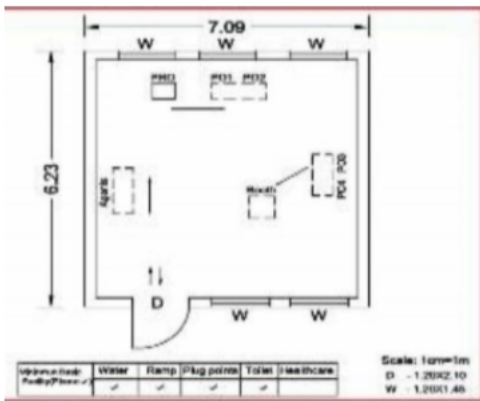

Google Map View

Polling Station Building Front View

Elevation

Polling Station Front View

Elevation

Cad View

Key MAP View

1 பெயர் : கமர்ஜான் கணவர் பெயர்: பாருக் வீட்டு எண் : 1 வயது : 84 பாலினம் : பெண் Photo is available	AEB1720564	2 பெயர் : யாக்கத் அலி தந்தை பெயர்: சம்சுதீன் வீட்டு எண் : 1 வயது : 71 பாலினம் : ஆண் Photo is available	AEB0181420	3 பெயர் : தில்நிவாஸ் பேகம் கணவர் பெயர்: அப்துல் ஹாதி வீட்டு எண் : 1 வயது : 49 பாலினம் : பெண் Photo is available	AEB0181578
4 பெயர் : சாகுல் ஹமீது தந்தை பெயர்: நைனா முகமது வீட்டு எண் : 1 வயது : 46 பாலினம் : ஆண் Photo is available	AEB2146181	5 பெயர் : துணியம்மாள் கணவர் பெயர்: சாகுல் ஹமீது வீட்டு எண் : 1 வயது : 44 பாலினம் : பெண் Photo is available	AEB0181255	6 பெயர் : முகமது யாசர் தந்தை பெயர்: சுல்தான் ஆரிப் வீட்டு எண் : 1 வயது : 33 பாலினம் : ஆண் Photo is available	AEB0589887
7 பெயர் : முகம்மது முர்சித் தந்தை பெயர்: சாகுல் ஹமீது வீட்டு எண் : 1 வயது : 22 பாலினம் : ஆண் Photo is available	AEB2146207	8 பெயர் : பாத்திமாஜின்னா நசுருதீன் கணவர் பெயர்: நசுருதீன் வீட்டு எண் : 1/759-பீ வயது : 42 பாலினம் : பெண் Photo is available	AEB1940139	9 பெயர் : அப்துல் நௌஃபர் தந்தை பெயர்: காதர் மெகைதீன் வீட்டு எண் : 1/ஏ வயது : 24 பாலினம் : ஆண் Photo is available	AEB1996289
10 பெயர் : ஷேக் நூர்தீன் தந்தை பெயர்: பக்கீர் முகமது வீட்டு எண் : 1C வயது : 71 பாலினம் : ஆண் Photo is available	AEB0967844	11 பெயர் : ஃபரிதா அம்மாள் நைனா முஹமத் கணவர் பெயர்: நெய்னா முகமது அலியாரி வீட்டு எண் : 2 வயது : 59 பாலினம் : பெண் Photo is available	AEB1720580	12 பெயர் : நிஷா தந்தை பெயர்: நெய்னாமுகமது வீட்டு எண் : 2 வயது : 43 பாலினம் : பெண் Photo is available	LDH2208973
13 பெயர் : நஸிரா தந்தை பெயர்: நெய்னா முகம்மது வீட்டு எண் : 2 வயது : 34 பாலினம் : பெண் Photo is available	AEB0590083	14 பெயர் : முகம்மதுஅலிஜின்னா தந்தை பெயர்: நெய்னாமுகம்மது வீட்டு எண் : 2-2 வயது : 39 பாலினம் : ஆண் Photo is available	LDH3686888	15 பெயர் : ரசூல்முகமது தாயின் பெயர்: எஹ்யா வீட்டு எண் : 2-3 வயது : 52 பாலினம் : ஆண் Photo is available	AEB1720598
16 பெயர் : முகம்மது இம்ரான் கான் தந்தை பெயர்: முகமது சேக்காதியார் வீட்டு எண் : 2-3B வயது : 33 பாலினம் : ஆண் Photo is available	AEB0370965	17 பெயர் : இம்தியாஸ்கான் தந்தை பெயர்: முகமது சேக்காதி வீட்டு எண் : 2/3பி வயது : 25 பாலினம் : ஆண் Photo is available	AEB1160589	18 பெயர் : ராவுத்தர்மெய்னாமுகமது தாயின் பெயர்: மரியம்பீவீ வீட்டு எண் : 2-B வயது : 43 பாலினம் : ஆண் Photo is available	LDH2210920
19 பெயர் : ஷாகுல்ஹமீது தாயின் பெயர்: மரியம்பீவீ வீட்டு எண் : 2-B வயது : 40 பாலினம் : ஆண் Photo is available	LDH2210862	20 பெயர் : ரம்ஜான் பீவி தந்தை பெயர்: ராவுத்தர் நைனா முகமது வீட்டு எண் : 2-B வயது : 39 பாலினம் : பெண் Photo is available	AEB0590331	21 பெயர் : அப்துல் அஜீஸ் தந்தை பெயர்: தாஜீதீன் வீட்டு எண் : 2எம்/3 வயது : 54 பாலினம் : ஆண் Photo is available	LDH2206720
22 பெயர் : ஷாரியத் கணவர் பெயர்: அப்துல்அஜீஸ் வீட்டு எண் : 2எம்/3 வயது : 46 பாலினம் : பெண் Photo is available	LDH1723584	23 பெயர் : மரியம்பீவி கணவர் பெயர்: அப்துல்ரகுமான் வீட்டு எண் : 3 வயது : 71 பாலினம் : பெண் Photo is available	LDH2211084	24 பெயர் : சேக்காதியார் தந்தை பெயர்: ஷேக்நூர்தீன் வீட்டு எண் : 3 வயது : 54 பாலினம் : ஆண் Photo is available	AEB1720606
25 பெயர் : ஆயிஷா அம்மாள் கணவர் பெயர்: ஷேக்காதியார் வீட்டு எண் : 3 வயது : 51 பாலினம் : பெண் Photo is available	AEB1720614	26 பெயர் : அன்சான்பர்வின் கணவர் பெயர்: முஜிபுர்ரஹ்மான் வீட்டு எண் : 3 வயது : 41 பாலினம் : பெண் Photo is available	AEB0424002	27 பெயர் : மஹாதீர் தந்தை பெயர்: ஹாஜா அலாவுதீன் வீட்டு எண் : 3 வயது : 41 பாலினம் : ஆண் Photo is available	AEB0967679
28 பெயர் : முஸரஃபா கணவர் பெயர்: காதர் மீரா வீட்டு எண் : 3 வயது : 32 பாலினம் : பெண் Photo is available	AEB0968313	29 பெயர் : முகமது சஹீல் தந்தை பெயர்: அலி அக்பர் வீட்டு எண் : 3 வயது : 27 பாலினம் : ஆண் Photo is available	AEB1945369	30 பெயர் : சாகுல் ஹமீது தந்தை பெயர்: வாச்சா வீட்டு எண் : 3-1 வயது : 56 பாலினம் : ஆண் Photo is available	AEB0424101