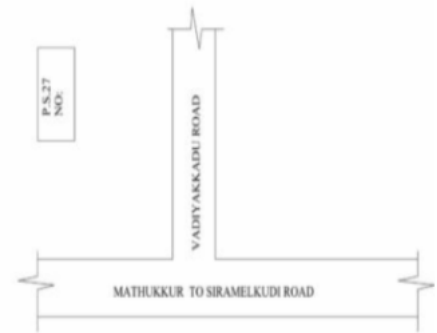

Elevation

Polling Station Front View

Cad View

Key MAP View

1 பெயர் : மகாலிங்கம் தந்தை பெயர்: ராசு வீட்டு எண் : 1 வயது : 66 பாலினம் : ஆண்	AEB1271790 Photo is available	2 பெயர் : தனமணி கணவர் பெயர்: அய்யாச்சாமி வீட்டு எண் : 1 வயது : 63 பாலினம் : பெண்	AEB1271808 Photo is available	3 பெயர் : பெரமையன் தந்தை பெயர்: பட்டானி வீட்டு எண் : 1 வயது : 62 பாலினம் : ஆண்	AEB1127497 Photo is available
4 பெயர் : தவமணி கணவர் பெயர்: மகாலிங்கம் வீட்டு எண் : 1 வயது : 59 பாலினம் : பெண்	AEB1271816 Photo is available	5 பெயர் : செல்வம் தந்தை பெயர்: வடிவேல் வீட்டு எண் : 1 வயது : 49 பாலினம் : ஆண்	AEB1271824 Photo is available	6 பெயர் : சமதி கணவர் பெயர்: பிரேம்குமார் வீட்டு எண் : 1 வயது : 37 பாலினம் : பெண்	AEB0776666 Photo is available
7 பெயர் : சங்கீதா கணவர் பெயர்: மதியழகன் வீட்டு எண் : 1-3-5 வயது : 37 பாலினம் : பெண்	AEB0464107 Photo is available	8 பெயர் : மகேந்திரன் தந்தை பெயர்: ராமச்சந்திரன் வீட்டு எண் : 1-4 வயது : 34 பாலினம் : ஆண்	AEB0696328 Photo is available	9 பெயர் : வீரமணி தந்தை பெயர்: பன்னீர்செல்வம் வீட்டு எண் : 1-7 வயது : 53 பாலினம் : ஆண்	AEB1271832 Photo is available
10 பெயர் : பிரவீன் தந்தை பெயர்: பிச்சைக்கண்ணு வீட்டு எண் : 1//131 வயது : 25 பாலினம் : ஆண்	AEB2001014 Photo is available	11 பெயர் : கனகவள்ளி கணவர் பெயர்: செல்வராசு வீட்டு எண் : 2 வயது : 54 பாலினம் : பெண்	LDH1519073 Photo is available	12 பெயர் : மதன்ராஜ் தந்தை பெயர்: செல்வம் வீட்டு எண் : 2/12/2 வயது : 22 பாலினம் : ஆண்	AEB2129351 Photo is available
13 பெயர் : குஞ்சம்மாள் கணவர் பெயர்: ஜெகநாதன் வீட்டு எண் : 2/23 வயது : 75 பாலினம் : பெண்	AEB2170611 Photo is available	14 பெயர் : அழகேசுவரி கணவர் பெயர்: விக்னேஷ் வீட்டு எண் : 2/160 வயது : 26 பாலினம் : பெண்	AEB1181726 Photo is available	15 பெயர் : அப்பாத்துரை தந்தை பெயர்: கோவிந்தன் வீட்டு எண் : 3 வயது : 78 பாலினம் : ஆண்	AEB1271840 Photo is available
16 பெயர் : செல்வராஜ் தந்தை பெயர்: தங்கவேல் வீட்டு எண் : 3 வயது : 63 பாலினம் : ஆண்	LDH2179489 Photo is available	17 பெயர் : சுப்பிரமணியன் தந்தை பெயர்: வீராச்சாமி வீட்டு எண் : 3 வயது : 61 பாலினம் : ஆண்	AEB1271857 Photo is available	18 பெயர் : முருகேசன் தந்தை பெயர்: பன்னீர்செல்வம் வீட்டு எண் : 3 வயது : 55 பாலினம் : ஆண்	LDH3463940 Photo is available
19 பெயர் : விஜயராணி கணவர் பெயர்: உத்திராபதி வீட்டு எண் : 3 வயது : 52 பாலினம் : பெண்	AEB0614735 Photo is available	20 பெயர் : வள்ளியம்மை கணவர் பெயர்: சுப்ரமணியன் வீட்டு எண் : 3 வயது : 50 பாலினம் : பெண்	LDH1519065 Photo is available	21 பெயர் : விஜயந்திரன் தந்தை பெயர்: பன்னீர்செல்வம் வீட்டு எண் : 3 வயது : 50 பாலினம் : ஆண்	AEB0979583 Photo is available
22 பெயர் : ஈஸ்வரி கணவர் பெயர்: வீரமோகன் வீட்டு எண் : 3 வயது : 43 பாலினம் : பெண்	AEB0776674 Photo is available	23 பெயர் : ராதிகா கணவர் பெயர்: பாலசேகர் வீட்டு எண் : 3 வயது : 40 பாலினம் : பெண்	LDH2179547 Photo is available	24 பெயர் : புஷ்பா தந்தை பெயர்: குமரேசன் வீட்டு எண் : 3 வயது : 36 பாலினம் : பெண்	AEB0776658 Photo is available
25 பெயர் : ரேவதி கணவர் பெயர்: சுரேஷ் குமார் வீட்டு எண் : 3 வயது : 35 பாலினம் : பெண்	AEB0776690 Photo is available	26 பெயர் : நிவேதா தந்தை பெயர்: வீரமணி வீட்டு எண் : 3 வயது : 34 பாலினம் : பெண்	AEB0375188 Photo is available	27 பெயர் : ஜாக்சன் தந்தை பெயர்: காளிதாஸ் வீட்டு எண் : 3 வயது : 33 பாலினம் : ஆண்	AEB0614891 Photo is available
28 பெயர் : சரவணகுமார் தந்தை பெயர்: காளிதாஸ் வீட்டு எண் : 3 வயது : 31 பாலினம் : ஆண்	AEB0979575 Photo is available	29 பெயர் : ரஞ்சனி தந்தை பெயர்: கருணாநிதி வீட்டு எண் : 3 வயது : 27 பாலினம் : பெண்	AEB1033018 Photo is available	30 பெயர் : சிவப்பிரியா தந்தை பெயர்: சுப்பிரமணியன் வீட்டு எண் : 3/3 வயது : 25 பாலினம் : பெண்	AEB1826957 Photo is available