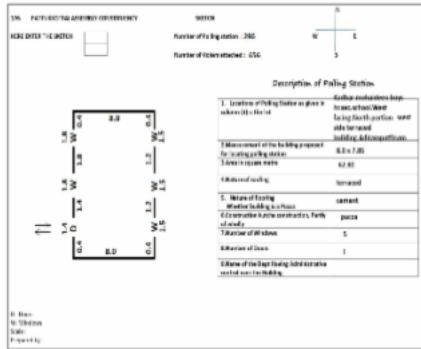

Google Map View

Polling Station Building Front View

Polling Station Front View

Cad View

Key MAP View

1 பெயர் : அஸ்மத்மாரியம் கணவர் பெயர்: முகமது மீரா வீட்டு எண் : 31 வயது : 50 பாலினம் : பெண் Photo is available	AEB0592105	2 பெயர் : காதர்பாட்சா தந்தை பெயர்: முகமதுமைதீன் வீட்டு எண் : 31 வயது : 46 பாலினம் : ஆண் Photo is available	LDH1735653	3 பெயர் : அகமது மர்ஹூக் தந்தை பெயர்: முகமது மீரா வீட்டு எண் : 31 வயது : 33 பாலினம் : ஆண் Photo is available	AEB0592097
4 பெயர் : அஹமத் ஜலாலுதீன் தந்தை பெயர்: முஹமத் மீரா வீட்டு எண் : 31 வயது : 24 பாலினம் : ஆண் Photo is available	AEB2032639	5 பெயர் : முகமது மீரா தந்தை பெயர்: முகமது ஜமால் வீட்டு எண் : 31/2பீ1 வயது : 59 பாலினம் : ஆண் Photo is available	LDH1736503	6 பெயர் : முகம்மது ரிதுவான் தந்தை பெயர்: முகமது சித்திக் வீட்டு எண் : 31/2பீ1 வயது : 22 பாலினம் : ஆண் Photo is available	AEB2100808
7 பெயர் : அகமது முனாஸ் அப்துல் மதீனா தந்தை பெயர்: அப்துல் மதீனா அப்துல் மதீனா வீட்டு எண் : 31-3 வயது : 56 பாலினம் : ஆண் Photo is available	LDH1342872	8 பெயர் : முகமதுசித்திக் தந்தை பெயர்: கமாலுதீன் வீட்டு எண் : 31-4 வயது : 56 பாலினம் : ஆண் Photo is available	LDH3587011	9 பெயர் : அப்துல்மவுஜித் தந்தை பெயர்: அப்துல்மதினா வீட்டு எண் : 31-4 வயது : 48 பாலினம் : ஆண் Photo is available	LDH1734664
10 பெயர் : பிரதேளஸ்பாணு கணவர் பெயர்: முகமதுசித்திக் வீட்டு எண் : 31-4 வயது : 46 பாலினம் : பெண் Photo is available	LDH3587045	11 பெயர் : சாதிக் அஹமத் தந்தை பெயர்: பஷீர் வீட்டு எண் : 31k வயது : 64 பாலினம் : ஆண் Photo is available	AEB1013325	12 பெயர் : நெய்னாமுகம்மது தந்தை பெயர்: பிச்சைக்குட்டி வீட்டு எண் : 32 வயது : 81 பாலினம் : ஆண் Photo is available	LDH3556750
13 பெயர் : சபருன்சமிலா கணவர் பெயர்: நைனாமுகம்மது வீட்டு எண் : 32 வயது : 63 பாலினம் : பெண் Photo is available	AEB1738533	14 பெயர் : ரஹ்மத் கனி கணவர் பெயர்: முகமது அஸ்லம் வீட்டு எண் : 32 வயது : 59 பாலினம் : பெண் Photo is available	AEB0320952	15 பெயர் : ரஹ்மத் நாச்சியா ஹலில் ரஹ்மான் கணவர் பெயர்: ஹலில் ரஹ்மான் வீட்டு எண் : 32/2,ஓ வயது : 38 பாலினம் : பெண் Photo is available	AEB2060614
16 பெயர் : முகமது கைஃப் தந்தை பெயர்: ஹலில் ரஹ்மான் வீட்டு எண் : 32/20 வயது : 22 பாலினம் : ஆண் Photo is available	AEB2100758	17 பெயர் : காமாட்சி கணவர் பெயர்: சங்கரன் வீட்டு எண் : 33 வயது : 73 பாலினம் : பெண் Photo is available	AEB1738574	18 பெயர் : அப்துல்ரஹீம் தந்தை பெயர்: தாஜுதீன் வீட்டு எண் : 33/2எம் வயது : 44 பாலினம் : ஆண் Photo is available	LDH1374545
19 பெயர் : அனீஸ் பாத்திமா கணவர் பெயர்: அப்துல் ரஹீம் வீட்டு எண் : 33/2எம் வயது : 31 பாலினம் : பெண் Photo is available	AEB0591792	20 பெயர் : பழனிவேலு தந்தை பெயர்: சங்கரன் வீட்டு எண் : 33-24 வயது : 51 பாலினம் : ஆண் Photo is available	LDH2602753	21 பெயர் : அப்துல்ரஹ்மான் தந்தை பெயர்: அப்பாஸ் வீட்டு எண் : 34 வயது : 61 பாலினம் : ஆண் Photo is available	AEB1738582
22 பெயர் : ஐசாம்மாள் கணவர் பெயர்: அப்துல்ரஹ்மான் வீட்டு எண் : 34 வயது : 55 பாலினம் : பெண் Photo is available	LDH1736180	23 பெயர் : ஹாஜா நசுருதீன் தந்தை பெயர்: ஜமால் முகமது வீட்டு எண் : 34 வயது : 45 பாலினம் : ஆண் Photo is available	AEB0769638	24 பெயர் : மர்ஜான்பீவி கணவர் பெயர்: முகம்மதுசித்திக் வீட்டு எண் : 34-2M வயது : 70 பாலினம் : பெண் Photo is available	LDH3688496
25 பெயர் : செய்யதுபுகாரி தந்தை பெயர்: முகம்மதுசித்திக் வீட்டு எண் : 34-2M வயது : 46 பாலினம் : ஆண் Photo is available	LDH3688520	26 பெயர் : ஜன்னத்துல்பிரிதௌஸ் கணவர் பெயர்: சையதுபுகார் வீட்டு எண் : 34-2M வயது : 39 பாலினம் : பெண் Photo is available	LDH3688512	27 பெயர் : முஹம்மது ஹாரிஸ் ரகுமான் தந்தை பெயர்: கலீல் ரகுமான் வீட்டு எண் : 34/3 வயது : 25 பாலினம் : ஆண் Photo is available	AEB1851989
28 பெயர் : ஹபீபுன்சாபேகம் கணவர் பெயர்: சுல்தான்ஆரிபு வீட்டு எண் : 35 வயது : 54 பாலினம் : பெண் Photo is available	AEB1738608	29 பெயர் : சகிலாபாணு கணவர் பெயர்: ஹபீபுல்லா வீட்டு எண் : 35 வயது : 49 பாலினம் : பெண் Photo is available	LDH1736081	30 பெயர் : அப்துல்ரஹீம் தந்தை பெயர்: முகமதுஅக்பர் வீட்டு எண் : 35 வயது : 39 பாலினம் : ஆண் Photo is available	LDH221134