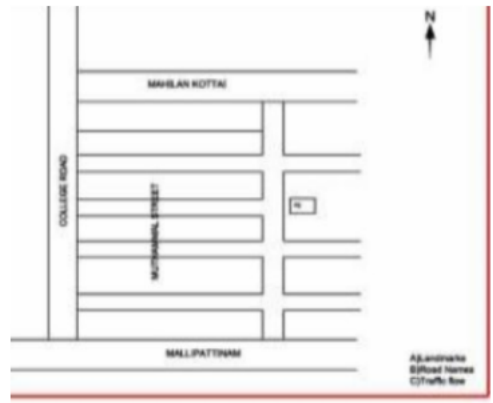

Google Map View

Polling Station Building Front View

Polling Station Front View

Cad View

Key MAP View

1 பெயர் : குமார் தந்தை பெயர்: பக்கிரிசாமி வீட்டு எண் : 1 வயது : 39 பாலினம் : ஆண் Photo is available	AEB1097153	# 2 பெயர் : ராசிகாபானு அக்பர் நவாஸ் கணவர் பெயர்: அக்பர்நவாஸ் வீட்டு எண் : 1 வயது : 31 பாலினம் : பெண் Photo is available	AEB0813774	3 பெயர் : தெளபீக் அகமது தந்தை பெயர்: நூர் அகமது வீட்டு எண் : 1 வயது : 30 பாலினம் : ஆண் Photo is available	AEB0872697
4 பெயர் : நர்மதா தந்தை பெயர்: பாலசுப்பிரமணியன் வீட்டு எண் : 1 வயது : 25 பாலினம் : பெண் Photo is available	AEB1997121	5 பெயர் : கவியரசன் தந்தை பெயர்: பாலசுப்ரமணியன் வீட்டு எண் : 1 வயது : 23 பாலினம் : பெண் Photo is available	AEB2033108	6 பெயர் : சுலோச்சனா பக்கிரிசாமி கணவர் பெயர்: பக்கிரிசாமி வீட்டு எண் : 1/13 வயது : 48 பாலினம் : பெண் Photo is available	AEB2067874
7 பெயர் : கமல் பக்கிரிசாமி தந்தை பெயர்: பக்கிரிசாமி வீட்டு எண் : 1/13 வயது : 25 பாலினம் : ஆண் Photo is available	AEB2067882	8 பெயர் : செளளந்தர்ராஜன் கணவர் பெயர்: நீலமேகம் வீட்டு எண் : 2 வயது : 66 பாலினம் : பெண் Photo is available	AEB1748094	9 பெயர் : பூங்கோதை கணவர் பெயர்: இளங்கோ வீட்டு எண் : 2 வயது : 61 பாலினம் : பெண் Photo is available	AEB1748102
10 பெயர் : நாகலிட்சுமி கணவர் பெயர்: செளளந்தர்ராஜன் வீட்டு எண் : 2 வயது : 52 பாலினம் : பெண் Photo is available	AEB1748110	11 பெயர் : முகமது ஹாசிம் சே தந்தை பெயர்: சேட் அப்துல் வதாத் வீட்டு எண் : 2/15 வயது : 21 பாலினம் : ஆண் Photo is available	AEB2308252	12 பெயர் : முகமது ஹாரிஸ் சே தந்தை பெயர்: சேட் அப்துல் வதாத் வீட்டு எண் : 2/15 வயது : 19 பாலினம் : ஆண் Photo is available	AEB2309276
13 பெயர் : தமீம் அன்சாரி தந்தை பெயர்: முகமது அலி ஜின்னா வீட்டு எண் : 2V2 வயது : 27 பாலினம் : ஆண் Photo is available	AEB1092808	14 பெயர் : ஜமால் கான் அன்வர் பாட்ஷா தந்தை பெயர்: அன்வர் பாட்ஷா வீட்டு எண் : 2Lபல்யூ/4 வயது : 44 பாலினம் : ஆண் Photo is available	AEB2162691	15 பெயர் : முஹமது நூர்தீன் தந்தை பெயர்: அப்பாஸ் வீட்டு எண் : 2W/4, 54 வயது : 59 பாலினம் : ஆண் Photo is available	AEB2059889
16 பெயர் : முகமது சுலைமான் தந்தை பெயர்: நூர் அகமது வீட்டு எண் : 3-1 வயது : 32 பாலினம் : ஆண் Photo is available	AEB0592394	17 பெயர் : செளளந்தரநாயகி கணவர் பெயர்: தட்சிணாமூர்த்தி வீட்டு எண் : 4 வயது : 58 பாலினம் : பெண் Photo is available	AEB1748136	18 பெயர் : குமார் தந்தை பெயர்: முத்து வீட்டு எண் : 4 வயது : 56 பாலினம் : ஆண் Photo is available	AEB1748144
19 பெயர் : மணிகண்டன் தந்தை பெயர்: தட்சிணாமூர்த்தி வீட்டு எண் : 4 வயது : 45 பாலினம் : ஆண் Photo is available	LDH1363241	20 பெயர் : மகேந்திரன் தந்தை பெயர்: தட்சிணாமூர்த்தி வீட்டு எண் : 4 வயது : 43 பாலினம் : ஆண் Photo is available	LDH3476546	21 பெயர் : ரியாஸ் அகமது தந்தை பெயர்: மின்னார் வீட்டு எண் : 5-1 வயது : 36 பாலினம் : ஆண் Photo is available	AEB0592212
22 பெயர் : தாஹிராபானு கணவர் பெயர்: சேக்அலாவுதீன் வீட்டு எண் : 5பி/3 வயது : 52 பாலினம் : பெண் Photo is available	AEB2111292	23 பெயர் : அஸ்மத்நாச்சியா கணவர் பெயர்: ஹாஜாஅலாவுதீன் வீட்டு எண் : 5பி/3 வயது : 37 பாலினம் : பெண் Photo is available	AEB2111300	24 பெயர் : சதாம் உசேன் தந்தை பெயர்: சேக் அலாவுதீன் வீட்டு எண் : 5B-3 வயது : 35 பாலினம் : ஆண் Photo is available	AEB1092840
25 பெயர் : முகமது அலி ஜாசின் தந்தை பெயர்: அய்யூப் வீட்டு எண் : 5/க்யூ/1 வயது : 23 பாலினம் : ஆண் Photo is available	AEB2066124	26 பெயர் : அப்சர் தந்தை பெயர்: முகமது முகைதீன் வீட்டு எண் : 5U வயது : 31 பாலினம் : ஆண் Photo is available	AEB0671339	27 பெயர் : மெஹர் பாணு கணவர் பெயர்: இஸ்மத் நூன் வீட்டு எண் : 5யூ/3 வயது : 36 பாலினம் : பெண் Photo is available	AEB2069169
28 பெயர் : இஸ்மத் நூன் தந்தை பெயர்: முகமது கான் வீட்டு எண் : 5வீ/3 வயது : 40 பாலினம் : ஆண் Photo is available	AEB2115897	29 பெயர் : ஷீரின் ஃபாத்திமா கணவர் பெயர்: முகமது தம்பி வீட்டு எண் : 6/2 வயது : 25 பாலினம் : பெண் Photo is available	AEB2032993	30 பெயர் : அகமது ஹுமைரா தந்தை பெயர்: மிஸ்கின் மரைக்காயர் வீட்டு எண் : 6/12ஏ வயது : 25 பாலினம் : பெண் Photo is available	AEB1161546