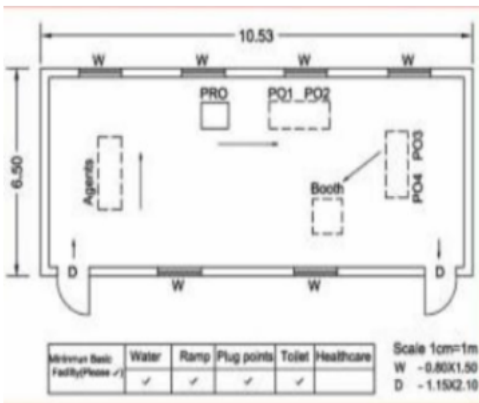

Google Map View

Polling Station Building Front View

Polling Station Front View

Cad View

Key MAP View

1 பெயர் : குமார் தந்தை பெயர்: பக்கிரிசாமி வீட்டு எண் : 1 வயது : 39 பாலினம் : ஆண் Photo is available	AEB1097153	# 2 பெயர் : ராசிகாபானு அக்பர் நவாஸ் கணவர் பெயர்: அக்பர்நவாஸ் வீட்டு எண் : 1 வயது : 31 பாலினம் : பெண் Photo is available	AEB0813774	3 பெயர் : தெளபீக் அகமது தந்தை பெயர்: நூர் அகமது வீட்டு எண் : 1 வயது : 30 பாலினம் : ஆண் Photo is available	AEB0872697
4 பெயர் : நர்மதா தந்தை பெயர்: பாலசுப்பிரமணியன் வீட்டு எண் : 1 வயது : 25 பாலினம் : பெண் Photo is available	AEB1997121	5 பெயர் : கவியரசன் தந்தை பெயர்: பாலசுப்ரமணியன் வீட்டு எண் : 1 வயது : 23 பாலினம் : பெண் Photo is available	AEB2033108	6 பெயர் : சுலோச்சனா பக்கிரிசாமி கணவர் பெயர்: பக்கிரிசாமி வீட்டு எண் : 1/13 வயது : 48 பாலினம் : பெண் Photo is available	AEB2067874
7 பெயர் : கமல் பக்கிரிசாமி தந்தை பெயர்: பக்கிரிசாமி வீட்டு எண் : 1/13 வயது : 25 பாலினம் : ஆண் Photo is available	AEB2067882	8 பெயர் : செளளந்தர்ராஜன் கணவர் பெயர்: நீலமேகம் வீட்டு எண் : 2 வயது : 66 பாலினம் : பெண் Photo is available	AEB1748094	9 பெயர் : பூங்கோதை கணவர் பெயர்: இளங்கோ வீட்டு எண் : 2 வயது : 61 பாலினம் : பெண் Photo is available	AEB1748102
10 பெயர் : நாகலிட்சுமி கணவர் பெயர்: செளளந்தர்ராஜன் வீட்டு எண் : 2 வயது : 52 பாலினம் : பெண் Photo is available	AEB1748110	11 பெயர் : முகமது ஹாசிம் சே தந்தை பெயர்: சேட் அப்துல் வதாத் வீட்டு எண் : 2/15 வயது : 21 பாலினம் : ஆண் Photo is available	AEB2308252	12 பெயர் : முகமது ஹாரிஸ் சே தந்தை பெயர்: சேட் அப்துல் வதாத் வீட்டு எண் : 2/15 வயது : 19 பாலினம் : ஆண் Photo is available	AEB2309276
13 பெயர் : தமீம் அன்சாரி தந்தை பெயர்: முகமது அலி ஜின்னா வீட்டு எண் : 2V2 வயது : 27 பாலினம் : ஆண் Photo is available	AEB1092808	14 பெயர் : ஜமால் கான் அன்வர் பாட்ஷா தந்தை பெயர்: அன்வர் பாட்ஷா வீட்டு எண் : 2Lபல்யூ/4 வயது : 44 பாலினம் : ஆண் Photo is available	AEB2162691	15 பெயர் : முஹமது நூர்தீன் தந்தை பெயர்: அப்பாஸ் வீட்டு எண் : 2W/4, 54 வயது : 59 பாலினம் : ஆண் Photo is available	AEB2059889
16 பெயர் : முகமது சுலைமான் தந்தை பெயர்: நூர் அகமது வீட்டு எண் : 3-1 வயது : 32 பாலினம் : ஆண் Photo is available	AEB0592394	17 பெயர் : செளளந்தரநாயகி கணவர் பெயர்: தட்சிணாமூர்த்தி வீட்டு எண் : 4 வயது : 58 பாலினம் : பெண் Photo is available	AEB1748136	18 பெயர் : குமார் தந்தை பெயர்: முத்து வீட்டு எண் : 4 வயது : 56 பாலினம் : ஆண் Photo is available	AEB1748144
19 பெயர் : மணிகண்டன் தந்தை பெயர்: தட்சிணாமூர்த்தி வீட்டு எண் : 4 வயது : 45 பாலினம் : ஆண் Photo is available	LDH1363241	20 பெயர் : மகேந்திரன் தந்தை பெயர்: தட்சிணாமூர்த்தி வீட்டு எண் : 4 வயது : 43 பாலினம் : ஆண் Photo is available	LDH3476546	21 பெயர் : ரியாஸ் அகமது தந்தை பெயர்: மின்னார் வீட்டு எண் : 5-1 வயது : 36 பாலினம் : ஆண் Photo is available	AEB0592212
22 பெயர் : தாஹிராபானு கணவர் பெயர்: சேக்அலாவுதீன் வீட்டு எண் : 5பி/3 வயது : 52 பாலினம் : பெண் Photo is available	AEB2111292	23 பெயர் : அஸ்மத்நாச்சியா கணவர் பெயர்: ஹாஜாஅலாவுதீன் வீட்டு எண் : 5பி/3 வயது : 37 பாலினம் : பெண் Photo is available	AEB2111300	24 பெயர் : சதாம் உசேன் தந்தை பெயர்: சேக் அலாவுதீன் வீட்டு எண் : 5B-3 வயது : 35 பாலினம் : ஆண் Photo is available	AEB1092840
25 பெயர் : முகமது அலி ஜாசின் தந்தை பெயர்: அய்யூப் வீட்டு எண் : 5/க்யூ/1 வயது : 23 பாலினம் : ஆண் Photo is available	AEB2066124	26 பெயர் : அப்சர் தந்தை பெயர்: முகமது முகைதீன் வீட்டு எண் : 5U வயது : 31 பாலினம் : ஆண் Photo is available	AEB0671339	27 பெயர் : மெஹர் பாணு கணவர் பெயர்: இஸ்மத் நூன் வீட்டு எண் : 5யூ/3 வயது : 36 பாலினம் : பெண் Photo is available	AEB2069169
28 பெயர் : இஸ்மத் நூன் தந்தை பெயர்: முகமது கான் வீட்டு எண் : 5வீ/3 வயது : 40 பாலினம் : ஆண் Photo is available	AEB2115897	29 பெயர் : ஷீரின் ஃபாத்திமா கணவர் பெயர்: முகமது தம்பி வீட்டு எண் : 6/2 வயது : 25 பாலினம் : பெண் Photo is available	AEB2032993	30 பெயர் : அகமது ஹுமைரா தந்தை பெயர்: மிஸ்கின் மரைக்காயர் வீட்டு எண் : 6/12ஏ வயது : 25 பாலினம் : பெண் Photo is available	AEB1161546