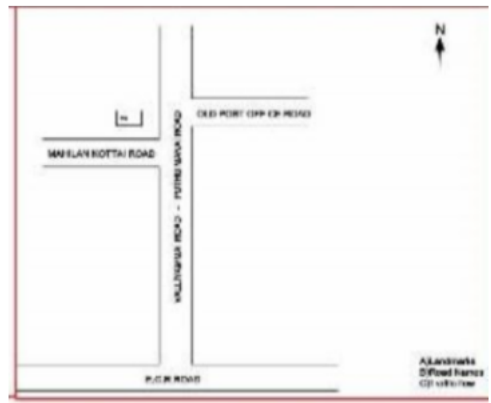

Key MAP View