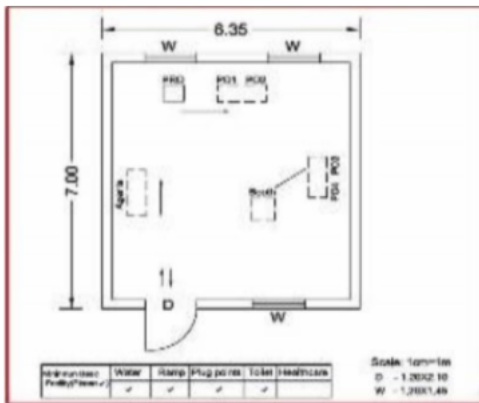

Google Map View

Polling Station Building Front View

Polling Station Front View

Cad View

Key MAP View

1 பெயர் : அப்துல் ஹமீது தாயின் பெயர் : அஜில பீவ் வீட்டு எண் : 00 வயது : 23 பாலினம் : ஆண் Photo is available	AEB1998350	2 பெயர் : சாகுல்ஹமீது தந்தை பெயர் : சேக் அலாவுதீன் வீட்டு எண் : 1 வயது : 46 பாலினம் : ஆண் Photo is available	AEB0970244	3 பெயர் : ஹபீப்ரஹ்மான் தந்தை பெயர் : ஜமால்முகமது வீட்டு எண் : 1-1 வயது : 76 பாலினம் : ஆண் Photo is available	LDH3587987
4 பெயர் : மெகருன்னிஸா கணவர் பெயர் : முகமதுயூசுப் வீட்டு எண் : 1-1 வயது : 71 பாலினம் : பெண் Photo is available	LDH1765858	5 பெயர் : பகுருதீன்அலிஅகமது தந்தை பெயர் : முகமதுயூசுப் வீட்டு எண் : 1-1 வயது : 57 பாலினம் : ஆண் Photo is available	LDH1765866	6 பெயர் : நிஜாமுதீன் தந்தை பெயர் : முகமதுயூசுப் வீட்டு எண் : 1-1 வயது : 56 பாலினம் : ஆண் Photo is available	LDH1765825
7 பெயர் : ஹாஜர் அம்மான் கணவர் பெயர் : பகுருதீன் அலி அகமது வீட்டு எண் : 1-1 வயது : 51 பாலினம் : பெண் Photo is available	LDH1769058	8 பெயர் : சஹாபுதீன் தந்தை பெயர் : முகமதுயூசுப் வீட்டு எண் : 1-1 வயது : 50 பாலினம் : ஆண் Photo is available	LDH1173335	9 பெயர் : சம்சுல்நசீரா கணவர் பெயர் : ஹபீப்ரஹ்மான் வீட்டு எண் : 1-1 வயது : 47 பாலினம் : பெண் Photo is available	LDH1765726
10 பெயர் : சம்சுல் ஜனிரா கணவர் பெயர் : ஹபீப்ரஹ்மான் வீட்டு எண் : 1/1-45பீ வயது : 23 பாலினம் : பெண் Photo is available	AEB2144673	11 பெயர் : முஹமத் வசீன் கான் தந்தை பெயர் : ஹமீது சுல்தான் வீட்டு எண் : 1/3 வயது : 26 பாலினம் : ஆண் Photo is available	AEB1998293	12 பெயர் : முஹமத் இப்ராகிம் தாயின் பெயர் : ஹைருன்னிஷா வீட்டு எண் : 1/34 வயது : 64 பாலினம் : ஆண் Photo is available	AEB2202398
13 பெயர் : மெகருன்னிஸா கணவர் பெயர் : முகமது பாருக் வீட்டு எண் : 2 வயது : 75 பாலினம் : பெண் Photo is available	LDH1173541	14 பெயர் : ரபியுல் ரஹ்மான் தந்தை பெயர் : முகமது பாருக் வீட்டு எண் : 2 வயது : 47 பாலினம் : ஆண் Photo is available	AEB0913871	15 பெயர் : ஃபைஸ் ஃபஸமிநா கணவர் பெயர் : முஹமத் அஸருடீன் வீட்டு எண் : 2 வயது : 30 பாலினம் : பெண் Photo is available	AEB1853506
16 பெயர் : முஹம்து பாக்கர் தந்தை பெயர் : சேகு மன்சூர் ஆலிம் வீட்டு எண் : 2/31 வயது : 47 பாலினம் : ஆண் Photo is available	AEB1103076	17 பெயர் : அகிலாண்டேஸ்வரி தந்தை பெயர் : சன்னாசி வீட்டு எண் : 2/201 வயது : 25 பாலினம் : பெண் Photo is available	AEB1998319	18 பெயர் : சலிமா பானு கணவர் பெயர் : முஹமத் இப்ராகிம் வீட்டு எண் : 2.ஏ/33 வயது : 25 பாலினம் : பெண் Photo is available	AEB1998269
19 பெயர் : ரெஜினாபீவி கணவர் பெயர் : ஷாகுல்ஹமீது வீட்டு எண் : 3 வயது : 75 பாலினம் : பெண் Photo is available	LDH1173319	20 பெயர் : முகமதுநாச்சியா தந்தை பெயர் : சாகுல்ஹமீது வீட்டு எண் : 3 வயது : 54 பாலினம் : பெண் Photo is available	LDH1173251	21 பெயர் : மீரா சரிப் தந்தை பெயர் : அப்துல் ரஹீம் வீட்டு எண் : 3 வயது : 51 பாலினம் : ஆண் Photo is available	AEB1103092
22 பெயர் : ஹபீப்முகமது தந்தை பெயர் : செய்யதுமுகமது வீட்டு எண் : 3-2 வயது : 79 பாலினம் : ஆண் Photo is available	LDH1164128	23 பெயர் : ரபீஸ்பானு கணவர் பெயர் : அன்வர்தீன் வீட்டு எண் : 3-2 வயது : 45 பாலினம் : பெண் Photo is available	LDH1768795	24 பெயர் : ஜனீமா பேகம் தந்தை பெயர் : முஹமத் ஜலாலுதீன் வீட்டு எண் : 3/3 வயது : 22 பாலினம் : பெண் Photo is available	AEB2144665
25 பெயர் : ஜிம்மா பானு சாகுல் ஹமீது கணவர் பெயர் : சாகுல்ஹமீது வீட்டு எண் : 3/3/4 வயது : 44 பாலினம் : பெண் Photo is available	LDH1768498	26 பெயர் : முகம்து மொய்தீன் தந்தை பெயர் : சேக் முகம்மது வீட்டு எண் : 3-13 வயது : 53 பாலினம் : ஆண் Photo is available	AEB2063097	27 பெயர் : ரமேஜான் பேகம் கணவர் பெயர் : நெய்னாமுஹம்மது வீட்டு எண் : 3பி வயது : 64 பாலினம் : பெண் Photo is available	AEB2285591
28 பெயர் : முகமது பஹுது தந்தை பெயர் : அப்துல் மஜீது வீட்டு எண் : 4/13 வயது : 28 பாலினம் : ஆண் Photo is available	AEB1026061	29 பெயர் : அப்துல் முஹமது தந்தை பெயர் : ஷேக் சுலைமான் வீட்டு எண் : 4/127 வயது : 20 பாலினம் : பெண் Photo is available	AEB2186526	30 பெயர் : இஃபர தந்தை பெயர் : ரபி அஹமது வீட்டு எண் : 4/127 வயது : 20 பாலினம் : பெண் Photo is available	AEB2186542