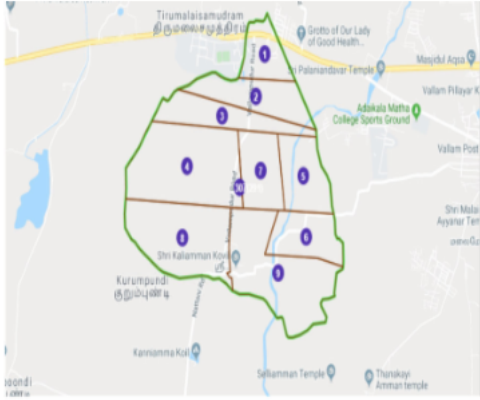

Nazri Naksha