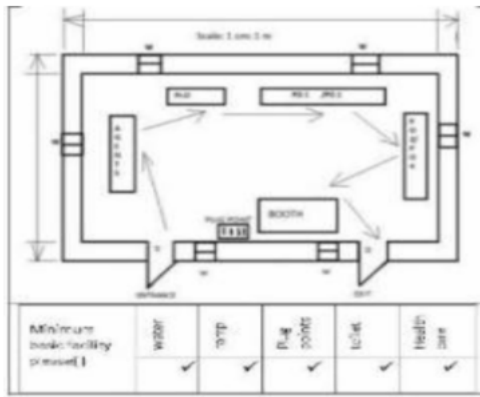

**Google Map View**

**Polling Station Building Front View**

**Polling Station Front View**

**Cad View**

**Key MAP View**

1 பெயர் : புனிதா கணவர் பெயர்: முருகையன் வீட்டு எண் : 2 வயது : 40 பாலினம் : பெண் Photo is available	AEB0773861	2 பெயர் : துர்கா கணவர் பெயர்: மணிகண்டன் வீட்டு எண் : 2 வயது : 25 பாலினம் : பெண் Photo is available	AEB1855857	3 பெயர் : பாலம்மாள் பாக்கியம் கணவர் பெயர்: பாக்கியம் வீட்டு எண் : 2/89 வயது : 60 பாலினம் : பெண் Photo is available	AEB2239044
4 பெயர் : காமராஜ் அப்பாத்துரை தந்தை பெயர்: அப்பாத்துரை வீட்டு எண் : 2/89 வயது : 56 பாலினம் : ஆண் Photo is available	AEB2227437	5 பெயர் : கீதா பாக்கியம் காமராஜ் கணவர் பெயர்: காமராஜ் வீட்டு எண் : 4/104 வயது : 37 பாலினம் : பெண் Photo is available	AEB2227361	6 பெயர் : லெட்சுமி கணவர் பெயர்: லெட்சுமணன் வீட்டு எண் : 4/315 வயது : 65 பாலினம் : பெண் Photo is available	LDH1666205
7 பெயர் : ராஜதுரை தந்தை பெயர்: காசிநாதன் வீட்டு எண் : 14 வயது : 48 பாலினம் : ஆண் Photo is available	AEB0971093	8 பெயர் : கலையரசி கணவர் பெயர்: ராஜதுரை வீட்டு எண் : 14 வயது : 44 பாலினம் : பெண் Photo is available	AEB0971119	9 பெயர் : ராஜலக்ஷ்மி ராஜாதுரை தந்தை பெயர்: ராஜாதுரை காசிநாதன் வீட்டு எண் : 21/2 வயது : 21 பாலினம் : பெண் Photo is available	AEB2188944
10 பெயர் : மணிமொழி கணவர் பெயர்: நடராஜன் வீட்டு எண் : 24a வயது : 32 பாலினம் : பெண் Photo is available	AEB1026426	11 பெயர் : ரஞ்சிதா கணவர் பெயர்: இளையராஜா வீட்டு எண் : 31ஏ வயது : 34 பாலினம் : பெண் Photo is available	AEB1856145	12 பெயர் : மகாலெட்சுமி கணவர் பெயர்: விஜயகுமார் வீட்டு எண் : 31ஆ வயது : 30 பாலினம் : பெண் Photo is available	AEB1856137
13 பெயர் : தினேஷ் தந்தை பெயர்: குணசேகரன் வீட்டு எண் : 70/304 வயது : 25 பாலினம் : ஆண் Photo is available	AEB1856079	14 பெயர் : சங்கீதா தந்தை பெயர்: முருகேசன் வீட்டு எண் : 92 வயது : 25 பாலினம் : பெண் Photo is available	AEB1855972	15 பெயர் : ஆனந்தி கணவர் பெயர்: மகேந்திரன் வீட்டு எண் : 96-41 வயது : 37 பாலினம் : பெண் Photo is available	AEB0773614
16 பெயர் : கௌதமி தந்தை பெயர்: கலியபெருமான் வீட்டு எண் : 109 வயது : 36 பாலினம் : பெண் Photo is available	AEB0773606	17 பெயர் : சரண்யா கணவர் பெயர்: சபரிநாதன் வீட்டு எண் : 129 வயது : 28 பாலினம் : பெண் Photo is available	AEB0971101	18 பெயர் : வடுவழகி கணவர் பெயர்: கோதண்டபாணி வீட்டு எண் : 170 வயது : 43 பாலினம் : பெண் Photo is available	AEB0674929
19 பெயர் : சிவராமன் தந்தை பெயர்: மாலதி வீட்டு எண் : 185/2 வயது : 47 பாலினம் : ஆண் Photo is available	AEB2057529	20 பெயர் : திலீபன் தந்தை பெயர்: குருசாமி வீட்டு எண் : 188 வயது : 29 பாலினம் : ஆண் Photo is available	AEB1999259	21 பெயர் : கணேசன் தந்தை பெயர்: பன்னீர் வீட்டு எண் : 193 வயது : 65 பாலினம் : ஆண் Photo is available	AEB1999358
22 பெயர் : செந்தில்குமார் தந்தை பெயர்: செல்வராஜ் வீட்டு எண் : 202-63 வயது : 41 பாலினம் : ஆண் Photo is available	AEB0327197	23 பெயர் : செல்வராஜ் தந்தை பெயர்: தங்கவேல் வீட்டு எண் : 203/2 வயது : 56 பாலினம் : ஆண் Photo is available	AEB2065258	24 பெயர் : மதன் பாபு தந்தை பெயர்: சண்முகம் வீட்டு எண் : 206 வயது : 26 பாலினம் : ஆண் Photo is available	AEB1999382
25 பெயர் : சஞ்சீவன் தந்தை பெயர்: பால்கர் வீட்டு எண் : 208 வயது : 24 பாலினம் : ஆண் Photo is available	AEB1999366	26 பெயர் : சுதர்சன் தந்தை பெயர்: ஆறுமுகம் வீட்டு எண் : 211 வயது : 27 பாலினம் : ஆண் Photo is available	AEB1163922	27 பெயர் : கமலேஷ் தந்தை பெயர்: மாரியப்பன் வீட்டு எண் : 227 வயது : 24 பாலினம் : ஆண் Photo is available	AEB1855774
28 பெயர் : முத்துமாரி கணவர் பெயர்: மணிகண்டன் வீட்டு எண் : 228 வயது : 28 பாலினம் : பெண் Photo is available	AEB1855758	29 பெயர் : தினேஷ் தந்தை பெயர்: மாரிமுத்து வீட்டு எண் : 234 வயது : 23 பாலினம் : ஆண் Photo is available	AEB1999390	30 பெயர் : ராமக்கிருஷ்ணன் தந்தை பெயர்: அப்பாதுரை வீட்டு எண் : 234/2 வயது : 54 பாலினம் : ஆண் Photo is available	AEB2057511