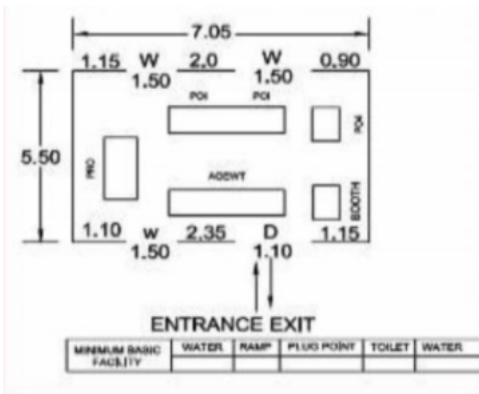

Google Map View

Polling Station Building Front View

Polling Station Front View

Cad View

Key MAP View

1 பெயர் : விஜயகாந்த் தந்தை பெயர்: ஜெயராமன் வீட்டு எண் : 1 வயது : 35 பாலினம் : ஆண்	AEB0331496 Photo is available	2 பெயர் : சுவீதா கணவர் பெயர்: விஜயகாந்த் வீட்டு எண் : 1/82 வயது : 34 பாலினம் : பெண்	AEB2194009 Photo is available	3 பெயர் : மல்லிகா கணவர் பெயர்: செந்தில் வீட்டு எண் : 1-83 வயது : 37 பாலினம் : பெண்	AEB0919167 Photo is available
4 பெயர் : அம்பிகாபதி கணவர் பெயர்: விஜயபாபு வீட்டு எண் : 1/182 வயது : 21 பாலினம் : பெண்	AEB2194074 Photo is available	5 பெயர் : மணியரசி தந்தை பெயர்: சண்முகவேல் வீட்டு எண் : 2 வயது : 30 பாலினம் : பெண்	AEB0979831 Photo is available	6 பெயர் : பெரமையன் தாயின் பெயர்: மாரியப்பன் வீட்டு எண் : 2/44 வயது : 48 பாலினம் : ஆண்	AEB1827419 Photo is available
7 பெயர் : யமுனா பெ தந்தை பெயர்: பெரமையன் வீட்டு எண் : 2/44எ வயது : 20 பாலினம் : பெண்	AEB2229961 Photo is available	8 பெயர் : கார்த்திக் தந்தை பெயர்: சந்தானம் வீட்டு எண் : 2-72 வயது : 36 பாலினம் : ஆண்	AEB0331371 Photo is available	9 பெயர் : உமா கணவர் பெயர்: கார்த்திக் வீட்டு எண் : 2/81 வயது : 38 பாலினம் : பெண்	AEB2129773 Photo is available
10 பெயர் : வெண்ணிலா தந்தை பெயர்: ஜெயராமன் வீட்டு எண் : 2/82 வயது : 28 பாலினம் : பெண்	AEB1128016 Photo is available	11 பெயர் : ஆகாஷ் தந்தை பெயர்: சத்தியமூர்த்தி வீட்டு எண் : 2/84 வயது : 25 பாலினம் : ஆண்	AEB1862093 Photo is available	12 பெயர் : ஸ்ரீமதி கணவர் பெயர்: குமரேசன் வீட்டு எண் : 2/85 வயது : 30 பாலினம் : பெண்	AEB2193951 Photo is available
13 பெயர் : கதிசேசன் தந்தை பெயர்: பிச்சைகண்ணூர் வீட்டு எண் : 2/85 வயது : 24 பாலினம் : ஆண்	AEB1862101 Photo is available	14 பெயர் : சாவித்திரி கணவர் பெயர்: பன்னீர் வீட்டு எண் : 2-86 வயது : 48 பாலினம் : பெண்	AEB0202648 Photo is available	15 பெயர் : பிரகாஷ் தந்தை பெயர்: பன்னீர் வீட்டு எண் : 2/86 வயது : 23 பாலினம் : ஆண்	AEB2018422 Photo is available
16 பெயர் : சேகர் தந்தை பெயர்: கண்ணுசாமி வீட்டு எண் : 2-91 வயது : 69 பாலினம் : ஆண்	LDH1277599 Photo is available	17 பெயர் : பால்ராஜ் தந்தை பெயர்: சேகர் வீட்டு எண் : 2-91 வயது : 41 பாலினம் : ஆண்	AEB0464354 Photo is available	18 பெயர் : வைஷ்ணவி தந்தை பெயர்: குமரவேல் வீட்டு எண் : 2/91 வயது : 19 பாலினம் : பெண்	AEB2309326 Photo is available
19 பெயர் : புவனேஸ்வரி கணவர் பெயர்: இளையராஜா வீட்டு எண் : 2/99 வயது : 34 பாலினம் : பெண்	AEB2018364 Photo is available	20 பெயர் : பால்ராஜ் தந்தை பெயர்: பழனிவேல் வீட்டு எண் : 2/100 வயது : 28 பாலினம் : ஆண்	AEB1128032 Photo is available	21 பெயர் : பாரதிதாசன் தந்தை பெயர்: பழனிவேல் வீட்டு எண் : 2/100 வயது : 25 பாலினம் : ஆண்	AEB2018372 Photo is available
22 பெயர் : மஞ்சளா கணவர் பெயர்: மகேஷ்வரன் வீட்டு எண் : 2-108 வயது : 38 பாலினம் : பெண்	AEB0464727 Photo is available	23 பெயர் : கங்காதேவி தந்தை பெயர்: குமரவேல் வீட்டு எண் : 2/109 வயது : 20 பாலினம் : பெண்	AEB2181121 Photo is available	24 பெயர் : சந்திரி கணவர் பெயர்: செளந்தராஜன் வீட்டு எண் : 2-110 வயது : 40 பாலினம் : பெண்	AEB0464701 Photo is available
25 பெயர் : வனிதா கணவர் பெயர்: வேலாயுதம் வீட்டு எண் : 2-110 வயது : 40 பாலினம் : பெண்	AEB0614925 Photo is available	26 பெயர் : ராசாத்தி தந்தை பெயர்: நாகராஜன் வீட்டு எண் : 2-115 வயது : 29 பாலினம் : பெண்	AEB0823443 Photo is available	27 பெயர் : கலைவாணி கணவர் பெயர்: ராஜேஷ்குமார் வீட்டு எண் : 2/202 வயது : 33 பாலினம் : பெண்	AEB1103621 Photo is available
28 பெயர் : ஜெயசக்தி கணவர் பெயர்: அறிவுழகன் வீட்டு எண் : 2/231 வயது : 24 பாலினம் : பெண்	AEB2275840 Photo is available	29 பெயர் : தேவி கணவர் பெயர்: பெரமையன் வீட்டு எண் : 2-284 வயது : 42 பாலினம் : பெண்	AEB0331314 Photo is available	30 பெயர் : ராதா கணவர் பெயர்: தர்மராஜ் வீட்டு எண் : 2-284 வயது : 40 பாலினம் : பெண்	AEB0331298 Photo is available