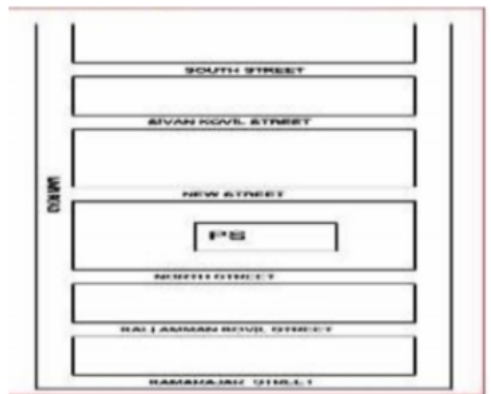

Google Map View

Polling Station Building Front View

Polling Station Front View

Cad View

Key MAP View

1 பெயர் : விஜயகாந்த் தந்தை பெயர்: ஜெயராமன் வீட்டு எண் : 1 வயது : 35 பாலினம் : ஆண்	AEB0331496 Photo is available	2 பெயர் : சுவீதா கணவர் பெயர்: விஜயகாந்த் வீட்டு எண் : 1/82 வயது : 34 பாலினம் : பெண்	AEB2194009 Photo is available	3 பெயர் : மல்லிகா கணவர் பெயர்: செந்தில் வீட்டு எண் : 1-83 வயது : 37 பாலினம் : பெண்	AEB0919167 Photo is available
4 பெயர் : அம்பிகாபதி கணவர் பெயர்: விஜயபாபு வீட்டு எண் : 1/182 வயது : 21 பாலினம் : பெண்	AEB2194074 Photo is available	5 பெயர் : மணியரசி தந்தை பெயர்: சண்முகவேல் வீட்டு எண் : 2 வயது : 30 பாலினம் : பெண்	AEB0979831 Photo is available	6 பெயர் : பெரமையன் தாயின் பெயர்: மாரியப்பன் வீட்டு எண் : 2/44 வயது : 48 பாலினம் : ஆண்	AEB1827419 Photo is available
7 பெயர் : யமுனா பெ தந்தை பெயர்: பெரமையன் வீட்டு எண் : 2/44எ வயது : 20 பாலினம் : பெண்	AEB2229961 Photo is available	8 பெயர் : கார்த்திக் தந்தை பெயர்: சந்தானம் வீட்டு எண் : 2-72 வயது : 36 பாலினம் : ஆண்	AEB0331371 Photo is available	9 பெயர் : உமா கணவர் பெயர்: கார்த்திக் வீட்டு எண் : 2/81 வயது : 38 பாலினம் : பெண்	AEB2129773 Photo is available
10 பெயர் : வெண்ணிலா தந்தை பெயர்: ஜெயராமன் வீட்டு எண் : 2/82 வயது : 28 பாலினம் : பெண்	AEB1128016 Photo is available	11 பெயர் : ஆகாஷ் தந்தை பெயர்: சத்தியமூர்த்தி வீட்டு எண் : 2/84 வயது : 25 பாலினம் : ஆண்	AEB1862093 Photo is available	12 பெயர் : ஸ்ரீமதி கணவர் பெயர்: குமரேசன் வீட்டு எண் : 2/85 வயது : 30 பாலினம் : பெண்	AEB2193951 Photo is available
13 பெயர் : கதிசேசன் தந்தை பெயர்: பிச்சைகண்ணூர் வீட்டு எண் : 2/85 வயது : 24 பாலினம் : ஆண்	AEB1862101 Photo is available	14 பெயர் : சாவித்திரி கணவர் பெயர்: பன்னீர் வீட்டு எண் : 2-86 வயது : 48 பாலினம் : பெண்	AEB0202648 Photo is available	15 பெயர் : பிரகாஷ் தந்தை பெயர்: பன்னீர் வீட்டு எண் : 2/86 வயது : 23 பாலினம் : ஆண்	AEB2018422 Photo is available
16 பெயர் : சேகர் தந்தை பெயர்: கண்ணுசாமி வீட்டு எண் : 2-91 வயது : 69 பாலினம் : ஆண்	LDH1277599 Photo is available	17 பெயர் : பால்ராஜ் தந்தை பெயர்: சேகர் வீட்டு எண் : 2-91 வயது : 41 பாலினம் : ஆண்	AEB0464354 Photo is available	18 பெயர் : வைஷ்ணவி தந்தை பெயர்: குமரவேல் வீட்டு எண் : 2/91 வயது : 19 பாலினம் : பெண்	AEB2309326 Photo is available
19 பெயர் : புவனேஸ்வரி கணவர் பெயர்: இளையராஜா வீட்டு எண் : 2/99 வயது : 34 பாலினம் : பெண்	AEB2018364 Photo is available	20 பெயர் : பால்ராஜ் தந்தை பெயர்: பழனிவேல் வீட்டு எண் : 2/100 வயது : 28 பாலினம் : ஆண்	AEB1128032 Photo is available	21 பெயர் : பாரதிதாசன் தந்தை பெயர்: பழனிவேல் வீட்டு எண் : 2/100 வயது : 25 பாலினம் : ஆண்	AEB2018372 Photo is available
22 பெயர் : மஞ்சளா கணவர் பெயர்: மகேஷ்வரன் வீட்டு எண் : 2-108 வயது : 38 பாலினம் : பெண்	AEB0464727 Photo is available	23 பெயர் : கங்காதேவி தந்தை பெயர்: குமரவேல் வீட்டு எண் : 2/109 வயது : 20 பாலினம் : பெண்	AEB2181121 Photo is available	24 பெயர் : சந்திரி கணவர் பெயர்: செளந்தராஜன் வீட்டு எண் : 2-110 வயது : 40 பாலினம் : பெண்	AEB0464701 Photo is available
25 பெயர் : வனிதா கணவர் பெயர்: வேலாயுதம் வீட்டு எண் : 2-110 வயது : 40 பாலினம் : பெண்	AEB0614925 Photo is available	26 பெயர் : ராசாத்தி தந்தை பெயர்: நாகராஜன் வீட்டு எண் : 2-115 வயது : 29 பாலினம் : பெண்	AEB0823443 Photo is available	27 பெயர் : கலைவாணி கணவர் பெயர்: ராஜேஷ்குமார் வீட்டு எண் : 2/202 வயது : 33 பாலினம் : பெண்	AEB1103621 Photo is available
28 பெயர் : ஜெயசக்தி கணவர் பெயர்: அறிவுழகன் வீட்டு எண் : 2/231 வயது : 24 பாலினம் : பெண்	AEB2275840 Photo is available	29 பெயர் : தேவி கணவர் பெயர்: பெரமையன் வீட்டு எண் : 2-284 வயது : 42 பாலினம் : பெண்	AEB0331314 Photo is available	30 பெயர் : ராதா கணவர் பெயர்: தர்மராஜ் வீட்டு எண் : 2-284 வயது : 40 பாலினம் : பெண்	AEB0331298 Photo is available