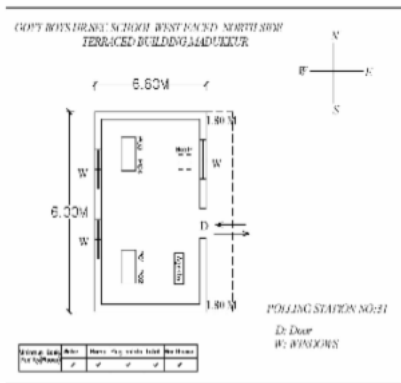

Google Map View

Polling Station Building Front View

Polling Station Front View

Cad View

Key MAP View

1 பெயர் : ஷேக்அப்துல்காதர் தந்தை பெயர்: நத்தர்ஷா வீட்டு எண் : 1 வயது : 66 பாலினம் : ஆண்	LDH3471638 Photo is available	2 பெயர் : கஜிஜா கணவர் பெயர்: ஷேக்அப்துல்காதர் வீட்டு எண் : 1 வயது : 59 பாலினம் : பெண்	LDH2077824 Photo is available	3 பெயர் : நிலோபர் நிஷா கணவர் பெயர்: ஜாகிர் உஷேன் வீட்டு எண் : 1 வயது : 45 பாலினம் : பெண்	LDH1439397 Photo is available
4 பெயர் : முகம்மது முஸ்தபா தந்தை பெயர்: லியாகத் அலி வீட்டு எண் : 1 வயது : 45 பாலினம் : ஆண்	AEB0465732 Photo is available	5 பெயர் : முகமது ரபீக்கான் தந்தை பெயர்: அக்பர் அலி வீட்டு எண் : 1 வயது : 41 பாலினம் : ஆண்	AEB0823658 Photo is available	6 பெயர் : பாத்திமா பீவி கணவர் பெயர்: அஜ்மல்கான் வீட்டு எண் : 1 வயது : 37 பாலினம் : பெண்	AEB0465526 Photo is available
7 பெயர் : ரஹிஜான் பீவி கணவர் பெயர்: நிஜாருதீன் வீட்டு எண் : 1 வயது : 37 பாலினம் : பெண்	AEB0697201 Photo is available	8 பெயர் : பர்வின் பானு கணவர் பெயர்: முகமது ரபீக்கான் வீட்டு எண் : 1 வயது : 36 பாலினம் : பெண்	AEB0823641 Photo is available	9 பெயர் : முமின் பேகம் தந்தை பெயர்: ஷேக் அப்துல் காதர் வீட்டு எண் : 1 வயது : 34 பாலினம் : பெண்	AEB0465740 Photo is available
10 பெயர் : முகம்மது சஜீவ் தந்தை பெயர்: லியாகத்அலி வீட்டு எண் : 1 வயது : 33 பாலினம் : ஆண்	AEB0465518 Photo is available	11 பெயர் : டேவிட்குமார் தந்தை பெயர்: கிருஷ்ணமூர்த்தி வீட்டு எண் : 1 வயது : 31 பாலினம் : ஆண்	AEB1033406 Photo is available	12 பெயர் : முகமது அப்துல்லா தந்தை பெயர்: நாகூர்பிச்சை வீட்டு எண் : 1 வயது : 30 பாலினம் : ஆண்	AEB0823666 Photo is available
13 பெயர் : ரஜபுனிஷா தந்தை பெயர்: ஷேக்பரீது வீட்டு எண் : 1-29 வயது : 35 பாலினம் : பெண்	AEB0823740 Photo is available	14 பெயர் : அப்துல் வஹப் தந்தை பெயர்: ஷாகுல் ஹமீது வீட்டு எண் : 1/48 வயது : 26 பாலினம் : ஆண்	AEB1175199 Photo is available	15 பெயர் : சாகுல் ஹமீது தந்தை பெயர்: ஹக்மீம் வீட்டு எண் : 1-48E வயது : 56 பாலினம் : ஆண்	AEB0466011 Photo is available
16 பெயர் : ரஹ்மான் பீவி கணவர் பெயர்: சாகுல் ஹமீது வீட்டு எண் : 1-48E வயது : 50 பாலினம் : பெண்	AEB0466029 Photo is available	17 பெயர் : அப்பால் தந்தை பெயர்: முகமது முஸ்தபா வீட்டு எண் : 1 ஜி,எம் எம் ஏ காலனி வயது : 31 பாலினம் : ஆண்	AEB0465484 Photo is available	18 பெயர் : செய்யது முகமது புகாரி தந்தை பெயர்: நத்தர்ஷா வீட்டு எண் : 2 வயது : 68 பாலினம் : ஆண்	AEB0465427 Photo is available
19 பெயர் : ஜாகிர் உசேன் தந்தை பெயர்: அப்துல் ரஜாக் வீட்டு எண் : 2 வயது : 56 பாலினம் : ஆண்	AEB0465450 Photo is available	20 பெயர் : சாதிக்காட்சா தந்தை பெயர்: சேக்தாவது வீட்டு எண் : 2 வயது : 54 பாலினம் : ஆண்	LDH1438043 Photo is available	21 பெயர் : ஜெரினாபேகம் கணவர் பெயர்: சாதிக்காட்சா வீட்டு எண் : 2 வயது : 51 பாலினம் : பெண்	LDH1438274 Photo is available
22 பெயர் : பாத்திமாபீவி கணவர் பெயர்: அமீர்சுல்தான் வீட்டு எண் : 2 வயது : 48 பாலினம் : பெண்	LDH1440940 Photo is available	23 பெயர் : ஜெம்புனிசா கணவர் பெயர்: ஜாகிர்உசேன் வீட்டு எண் : 2 வயது : 46 பாலினம் : பெண்	LDH1441443 Photo is available	24 பெயர் : ஹாஜாமைதீன் தந்தை பெயர்: கமாலுதீன் வீட்டு எண் : 2 வயது : 46 பாலினம் : ஆண்	LDH1438886 Photo is available
25 பெயர் : ஜெனிமாபானு கணவர் பெயர்: சேக்பரீது வீட்டு எண் : 2 வயது : 41 பாலினம் : பெண்	LDH1442581 Photo is available	#2 26 பெயர் : அப்துல்லா சையத் அலி தந்தை பெயர்: செயது அலி வீட்டு எண் : 2 வயது : 41 பாலினம் : ஆண்	AEB1033448 Photo is available	27 பெயர் : வாஜீர் அகமது தந்தை பெயர்: சாகுல் ஹமீது வீட்டு எண் : 2 வயது : 30 பாலினம் : ஆண்	AEB0697185 Photo is available
28 பெயர் : ஷிபானா கணவர் பெயர்: மதார் கான் வீட்டு எண் : 2 வயது : 30 பாலினம் : பெண்	AEB0697193 Photo is available	S2 29 பெயர் : சர்மிளாபானு தந்தை பெயர்: அப்துல்லா வீட்டு எண் : 2 வயது : 29 பாலினம் : பெண்	AEB1033430 Photo is available	30 பெயர் : பஹத்ரஹ்மான் தந்தை பெயர்: முகமது இப்ராஹிம் வீட்டு எண் : 2 வயது : 29 பாலினம் : ஆண்	AEB1872340 Photo is available