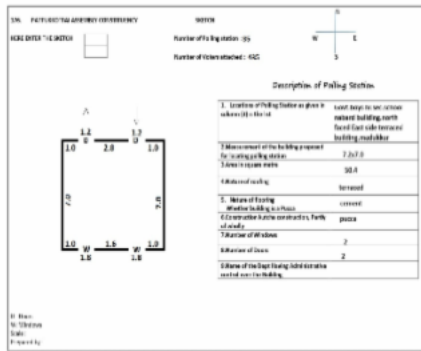

Google Map View

Polling Station Building Front View

Polling Station Front View

Cad View

Key MAP View

சட்டமன்றத் தொகுதியின் எண் மற்றும் பெயர் : 176-பட்டுக்கோட்டை பிரிவு எண் மற்றும் பெயர் 1-மதுக்கூர் தெற்கு (பே), திரௌபதியம்மன்கோயில்சந்துவார்டு-2