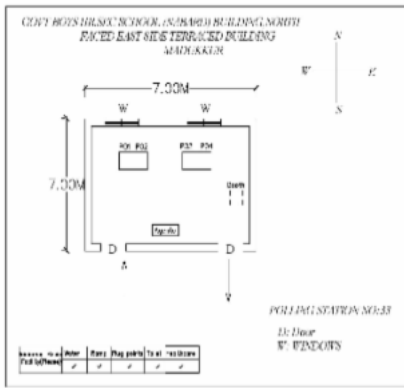

Google Map View

Polling Station Building Front View

Polling Station Front View

Cad View

Key MAP View

1 பெயர் : புஷ்பமாலா தந்தை பெயர் : காளிமுத்து வீட்டு எண் : 00 வயது : 19 பாலினம் : பெண் Photo is available	AEB2261386	2 பெயர் : பாப்பாத்தி கணவர் பெயர் : கிருஷ்ணமூர்த்தி வீட்டு எண் : 1 வயது : 66 பாலினம் : பெண் Photo is available	AEB1293273	3 பெயர் : பீர் முகமது தந்தை பெயர் : முகமது அன்வர்தீன் வீட்டு எண் : 1 வயது : 57 பாலினம் : ஆண் Photo is available	AEB0777565
4 பெயர் : ஜமால் முகமது தந்தை பெயர் : முகமது அன்வர் வீட்டு எண் : 1 வயது : 56 பாலினம் : ஆண் Photo is available	AEB0777557	5 பெயர் : பெரமையன் தந்தை பெயர் : கிருஷ்ணமூர்த்தி வீட்டு எண் : 1 வயது : 42 பாலினம் : ஆண் Photo is available	AEB0159228	6 பெயர் : அப்துல் காதர் தந்தை பெயர் : அலியார் அகமது வீட்டு எண் : 1 வயது : 36 பாலினம் : ஆண் Photo is available	AEB0777540
7 பெயர் : ஷாஜகான் தந்தை பெயர் : முகமது ரஜாக் வீட்டு எண் : 1 வயது : 34 பாலினம் : ஆண் Photo is available	AEB0467324	8 பெயர் : சிவா தந்தை பெயர் : சக்திவேல் வீட்டு எண் : 1 வயது : 32 பாலினம் : ஆண் Photo is available	AEB0698191	9 பெயர் : மதிஹா பேகம் தந்தை பெயர் : சாகுல் ஹமீது வீட்டு எண் : 1 வயது : 28 பாலினம் : பெண் Photo is available	AEB2130342
10 பெயர் : ரியாஸ் அகமத் முகமத் தந்தை பெயர் : முகமது ஜஹான் வீட்டு எண் : 2 வயது : 34 பாலினம் : ஆண் Photo is available	AEB0376384	11 பெயர் : பரிதா பீவி கணவர் பெயர் : ஷேக் அலாவுதீன் வீட்டு எண் : 2-A2 வயது : 61 பாலினம் : பெண் Photo is available	AEB0468215	12 பெயர் : அப்துல் பரீது தந்தை பெயர் : அல்லா பிச்சை வீட்டு எண் : 3-90 வயது : 52 பாலினம் : ஆண் Photo is available	AEB0616037
13 பெயர் : மணிமேகலை தந்தை பெயர் : பெரமையன் வீட்டு எண் : 3/144-1 வயது : 26 பாலினம் : பெண் Photo is available	AEB1128594	14 பெயர் : ராஜேந்தர்சிங் தந்தை பெயர் : மகாபீர்சிங் வீட்டு எண் : 4 வயது : 41 பாலினம் : ஆண் Photo is available	LDH1438597	15 பெயர் : சாகுல்ஹமீது தந்தை பெயர் : முகமது அலி வீட்டு எண் : 5 வயது : 49 பாலினம் : ஆண் Photo is available	LDH1440049
16 பெயர் : மொஹைதீன் பிச்சை தந்தை பெயர் : ஹாஜா வீட்டு எண் : 6/1டி வயது : 48 பாலினம் : ஆண் Photo is available	LDH1443332	17 பெயர் : முகமதுராசிக் தந்தை பெயர் : ஹாஜாஅலாவுதீன் வீட்டு எண் : 6/73 வயது : 50 பாலினம் : ஆண் Photo is available	WXJ1654649	18 பெயர் : செய்யதலிபாத்திமா கணவர் பெயர் : முஹம்மதுராசிக் வீட்டு எண் : 6/73 வயது : 45 பாலினம் : பெண் Photo is available	CMQ1737147
19 பெயர் : பாசிலா பர்வின் தந்தை பெயர் : முகமது ராசிக் வீட்டு எண் : 6/73 வயது : 23 பாலினம் : பெண் Photo is available	AEB2168284	# 20 பெயர் : அப்துல் ஜலீல் தந்தை பெயர் : செய்யது உசேன் வீட்டு எண் : 7/11 வயது : 61 பாலினம் : ஆண் Photo is available	LDH3614716	21 பெயர் : சுல்தான் பீவி கணவர் பெயர் : அப்துல் ஜலீல் வீட்டு எண் : 7/11 வயது : 60 பாலினம் : பெண் Photo is available	LDH1441146
22 பெயர் : புரோஸ்கான் தந்தை பெயர் : அப்துல்ரஃது வீட்டு எண் : 7-14 வயது : 65 பாலினம் : ஆண் Photo is available	AEB0114975	23 பெயர் : பாத்திமா பீவி கணவர் பெயர் : புரோஸ்கான் வீட்டு எண் : 7-14 வயது : 52 பாலினம் : பெண் Photo is available	AEB0159368	24 பெயர் : பர்வீன் பேகம் கணவர் பெயர் : கபார் வீட்டு எண் : 8 வயது : 39 பாலினம் : பெண் Photo is available	LDH3474467
25 பெயர் : வல்லரசு தந்தை பெயர் : கோபி வீட்டு எண் : 8 வயது : 26 பாலினம் : ஆண் Photo is available	AEB2041333	26 பெயர் : முகமது தாவுத் தந்தை பெயர் : சபீர்அகமது வீட்டு எண் : 8-61B வயது : 38 பாலினம் : ஆண் Photo is available	AEB0919704	27 பெயர் : ஜெய்னுல் அரபா கணவர் பெயர் : முகம்மது தாவுது வீட்டு எண் : 8-61B வயது : 32 பாலினம் : பெண் Photo is available	AEB0980177
28 பெயர் : சமீர் அஹமது தந்தை பெயர் : சபீர் அஹமது வீட்டு எண் : 8/61பீ வயது : 23 பாலினம் : ஆண் Photo is available	AEB2017713	29 பெயர் : ஸெல்மாபீவி கணவர் பெயர் : அன்சாரி வீட்டு எண் : 9 வயது : 71 பாலினம் : பெண் Photo is available	AEB1293299	30 பெயர் : முஜீப்ரஹ்மான் தந்தை பெயர் : அன்சாரி வீட்டு எண் : 9 வயது : 56 பாலினம் : ஆண் Photo is available	LDH1344696