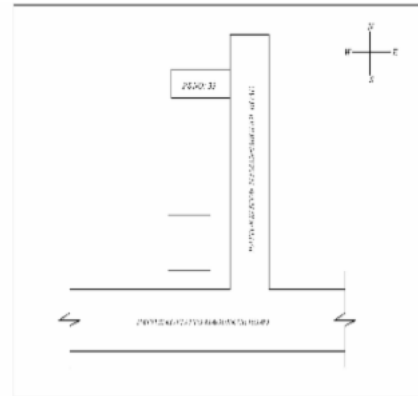

Google Map View

Polling Station Building Front View

Polling Station Front View

Cad View

Key MAP View

1 பெயர் : புஷ்பமாலா தந்தை பெயர் : காளிமுத்து வீட்டு எண் : 00 வயது : 19 பாலினம் : பெண் Photo is available	AEB2261386	2 பெயர் : பாப்பாத்தி கணவர் பெயர் : கிருஷ்ணமூர்த்தி வீட்டு எண் : 1 வயது : 66 பாலினம் : பெண் Photo is available	AEB1293273	3 பெயர் : பீர் முகமது தந்தை பெயர் : முகமது அன்வர்தீன் வீட்டு எண் : 1 வயது : 57 பாலினம் : ஆண் Photo is available	AEB0777565
4 பெயர் : ஜமால் முகமது தந்தை பெயர் : முகமது அன்வர் வீட்டு எண் : 1 வயது : 56 பாலினம் : ஆண் Photo is available	AEB0777557	5 பெயர் : பெரமையன் தந்தை பெயர் : கிருஷ்ணமூர்த்தி வீட்டு எண் : 1 வயது : 42 பாலினம் : ஆண் Photo is available	AEB0159228	6 பெயர் : அப்துல் காதர் தந்தை பெயர் : அலியார் அகமது வீட்டு எண் : 1 வயது : 36 பாலினம் : ஆண் Photo is available	AEB0777540
7 பெயர் : ஷாஜகான் தந்தை பெயர் : முகமது ரஜாக் வீட்டு எண் : 1 வயது : 34 பாலினம் : ஆண் Photo is available	AEB0467324	8 பெயர் : சிவா தந்தை பெயர் : சக்திவேல் வீட்டு எண் : 1 வயது : 32 பாலினம் : ஆண் Photo is available	AEB0698191	9 பெயர் : மதிஹா பேகம் தந்தை பெயர் : சாகுல் ஹமீது வீட்டு எண் : 1 வயது : 28 பாலினம் : பெண் Photo is available	AEB2130342
10 பெயர் : ரியாஸ் அகமத் முகமத் தந்தை பெயர் : முகமது ஜஹான் வீட்டு எண் : 2 வயது : 34 பாலினம் : ஆண் Photo is available	AEB0376384	11 பெயர் : பரிதா பீவி கணவர் பெயர் : ஷேக் அலாவுதீன் வீட்டு எண் : 2-A2 வயது : 61 பாலினம் : பெண் Photo is available	AEB0468215	12 பெயர் : அப்துல் பரீது தந்தை பெயர் : அல்லா பிச்சை வீட்டு எண் : 3-90 வயது : 52 பாலினம் : ஆண் Photo is available	AEB0616037
13 பெயர் : மணிமேகலை தந்தை பெயர் : பெரமையன் வீட்டு எண் : 3/144-1 வயது : 26 பாலினம் : பெண் Photo is available	AEB1128594	14 பெயர் : ராஜேந்தர்சிங் தந்தை பெயர் : மகாபீர்சிங் வீட்டு எண் : 4 வயது : 41 பாலினம் : ஆண் Photo is available	LDH1438597	15 பெயர் : சாகுல்ஹமீது தந்தை பெயர் : முகமது அலி வீட்டு எண் : 5 வயது : 49 பாலினம் : ஆண் Photo is available	LDH1440049
16 பெயர் : மொஹைதீன் பிச்சை தந்தை பெயர் : ஹாஜா வீட்டு எண் : 6/1டி வயது : 48 பாலினம் : ஆண் Photo is available	LDH1443332	17 பெயர் : முகமதுராசிக் தந்தை பெயர் : ஹாஜாஅலாவுதீன் வீட்டு எண் : 6/73 வயது : 50 பாலினம் : ஆண் Photo is available	WXJ1654649	18 பெயர் : செய்யதலிபாத்திமா கணவர் பெயர் : முஹம்மதுராசிக் வீட்டு எண் : 6/73 வயது : 45 பாலினம் : பெண் Photo is available	CMQ1737147
19 பெயர் : பாசிலா பர்வின் தந்தை பெயர் : முகமது ராசிக் வீட்டு எண் : 6/73 வயது : 23 பாலினம் : பெண் Photo is available	AEB2168284	# 20 பெயர் : அப்துல் ஜலீல் தந்தை பெயர் : செய்யது உசேன் வீட்டு எண் : 7/11 வயது : 61 பாலினம் : ஆண் Photo is available	LDH3614716	21 பெயர் : சுல்தான் பீவி கணவர் பெயர் : அப்துல் ஜலீல் வீட்டு எண் : 7/11 வயது : 60 பாலினம் : பெண் Photo is available	LDH1441146
22 பெயர் : புரோஸ்கான் தந்தை பெயர் : அப்துல்ரஃது வீட்டு எண் : 7-14 வயது : 65 பாலினம் : ஆண் Photo is available	AEB0114975	23 பெயர் : பாத்திமா பீவி கணவர் பெயர் : புரோஸ்கான் வீட்டு எண் : 7-14 வயது : 52 பாலினம் : பெண் Photo is available	AEB0159368	24 பெயர் : பர்வீன் பேகம் கணவர் பெயர் : கபார் வீட்டு எண் : 8 வயது : 39 பாலினம் : பெண் Photo is available	LDH3474467
25 பெயர் : வல்லரசு தந்தை பெயர் : கோபி வீட்டு எண் : 8 வயது : 26 பாலினம் : ஆண் Photo is available	AEB2041333	26 பெயர் : முகமது தாவுத் தந்தை பெயர் : சபீர்அகமது வீட்டு எண் : 8-61B வயது : 38 பாலினம் : ஆண் Photo is available	AEB0919704	27 பெயர் : ஜெய்னுல் அரபா கணவர் பெயர் : முகம்மது தாவுது வீட்டு எண் : 8-61B வயது : 32 பாலினம் : பெண் Photo is available	AEB0980177
28 பெயர் : சமீர் அஹமது தந்தை பெயர் : சபீர் அஹமது வீட்டு எண் : 8/61பீ வயது : 23 பாலினம் : ஆண் Photo is available	AEB2017713	29 பெயர் : ஸெல்மாபீவி கணவர் பெயர் : அன்சாரி வீட்டு எண் : 9 வயது : 71 பாலினம் : பெண் Photo is available	AEB1293299	30 பெயர் : முஜீப்ரஹ்மான் தந்தை பெயர் : அன்சாரி வீட்டு எண் : 9 வயது : 56 பாலினம் : ஆண் Photo is available	LDH1344696