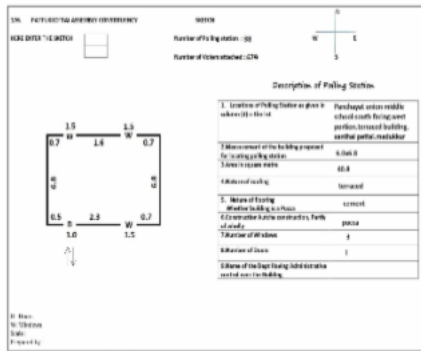

Google Map View

Polling Station Building Front View

Polling Station Front View

Cad View

Key MAP View

1 பெயர் : முஸ்தபா தந்தை பெயர்: சையதுமுகமது வீட்டு எண் : 2 வயது : 62 பாலினம் : ஆண் Photo is available	AEB1299783	2 பெயர் : கோவிந்தராஜ் தந்தை பெயர்: குப்புசாமி வீட்டு எண் : 2 வயது : 61 பாலினம் : ஆண் Photo is available	AEB1299791	3 பெயர் : ஜெயலெட்சுமி கணவர் பெயர்: கோவிந்தராஜ் வீட்டு எண் : 2 வயது : 56 பாலினம் : பெண் Photo is available	AEB1299809
4 பெயர் : ரஷியாபானு கணவர் பெயர்: முஸ்தபா வீட்டு எண் : 2 வயது : 54 பாலினம் : பெண் Photo is available	AEB1299817	5 பெயர் : முகமதுஜமால் தந்தை பெயர்: முகமதுயூசுப் வீட்டு எண் : 3 வயது : 59 பாலினம் : ஆண் Photo is available	LDH3455110	6 பெயர் : கஜிஸாநாச்சியா கணவர் பெயர்: முகமதுஜமான் வீட்டு எண் : 3 வயது : 51 பாலினம் : பெண் Photo is available	LDH1369800
7 பெயர் : அஞ்சலி தேவி தந்தை பெயர்: ராமச்சந்திரன் வீட்டு எண் : 3 வயது : 29 பாலினம் : ஆண் Photo is available	AEB0971754	8 பெயர் : சுவைஸ் அகமது தந்தை பெயர்: பஷீர் அகமது வீட்டு எண் : 3 வயது : 26 பாலினம் : ஆண் Photo is available	AEB1186378	9 பெயர் : கௌசல்யா தந்தை பெயர்: கோவிந்தராஜ் வீட்டு எண் : 4-1 வயது : 28 பாலினம் : பெண் Photo is available	AEB0971747
10 பெயர் : ஜெமிலா பேகம் கணவர் பெயர்: முகமது இஸ்மாயில் வீட்டு எண் : 6 வயது : 72 பாலினம் : பெண் Photo is available	AEB0183467	11 பெயர் : ஆர்த்தி கணவர் பெயர்: தவமணி வீட்டு எண் : 7-6 வயது : 30 பாலினம் : பெண் Photo is available	AEB0824425	12 பெயர் : மலர் கணவர் பெயர்: தவமணி வீட்டு எண் : 7-6-50 வயது : 51 பாலினம் : பெண் Photo is available	AEB0183293
13 பெயர் : ஷேக்அப்துல்ரஹ்மான் தந்தை பெயர்: முகம்மது அலியார் வீட்டு எண் : 9 வயது : 35 பாலினம் : ஆண் Photo is available	AEB0877902	14 பெயர் : முகமது அப்துல்லா தந்தை பெயர்: ஜென்னுல்லாபு தீன் வீட்டு எண் : 10 வயது : 58 பாலினம் : ஆண் Photo is available	AEB0183301	15 பெயர் : ஆசிகா தந்தை பெயர்: முகமது அப்துல்லா வீட்டு எண் : 10 வயது : 26 பாலினம் : பெண் Photo is available	AEB1128750
16 பெயர் : ராஜேஸ்வரி கணவர் பெயர்: ரவி வீட்டு எண் : 10-84 வயது : 55 பாலினம் : பெண் Photo is available	LDH3575503	17 பெயர் : ஆஃபியா மு தந்தை பெயர்: முகமதுஅப்துல்லா வீட்டு எண் : 10/பி1 வயது : 21 பாலினம் : பெண் Photo is available	AEB2161776	18 பெயர் : குல்சார் பேகம் கணவர் பெயர்: தாஜ் முகம்மது வீட்டு எண் : 12-61-66 வயது : 47 பாலினம் : பெண் Photo is available	AEB0379131
19 பெயர் : செங்கம்மாள் கணவர் பெயர்: பெரமையன் வீட்டு எண் : 13 வயது : 80 பாலினம் : பெண் Photo is available	LDH3455144	20 பெயர் : ஜெயசீலன் தந்தை பெயர்: அந்தோணிசாமி வீட்டு எண் : 14 வயது : 25 பாலினம் : ஆண் Photo is available	AEB1891662	21 பெயர் : ஜெனிபர் தந்தை பெயர்: அந்தோனி சாமி வீட்டு எண் : 14-65 வயது : 28 பாலினம் : பெண் Photo is available	AEB1097559
22 பெயர் : ராஜேந்திரன் தந்தை பெயர்: சுந்தர்ராஜன் வீட்டு எண் : 15 வயது : 64 பாலினம் : ஆண் Photo is available	LDH3570793	23 பெயர் : ஐகபர்நாச்சியா கணவர் பெயர்: கமருதீன் வீட்டு எண் : 15 வயது : 47 பாலினம் : பெண் Photo is available	AEB0011080	24 பெயர் : முகமதுகாசிம் தந்தை பெயர்: கமருதீன் வீட்டு எண் : 15 வயது : 38 பாலினம் : ஆண் Photo is available	LDH2076552
25 பெயர் : பர்வின் பானு கணவர் பெயர்: முகமது காசிம் வீட்டு எண் : 15 வயது : 30 பாலினம் : பெண் Photo is available	AEB2114353	26 பெயர் : பெரமையன் தந்தை பெயர்: நாகராஜன் வீட்டு எண் : 18 வயது : 44 பாலினம் : ஆண் Photo is available	LDH3455193	27 பெயர் : ஆஷியா பேகம் தந்தை பெயர்: ஜியாவுதீன் வீட்டு எண் : 18 வயது : 28 பாலினம் : பெண் Photo is available	AEB0980383
28 பெயர் : சகிலாபானு கணவர் பெயர்: முகமது யூசுப் வீட்டு எண் : 19 வயது : 58 பாலினம் : பெண் Photo is available	AEB0252007	29 பெயர் : ராணி கணவர் பெயர்: லெலின் வீட்டு எண் : 19 வயது : 55 பாலினம் : பெண் Photo is available	LDH3455185	30 பெயர் : ராஜேஷ் தந்தை பெயர்: பீட்டர் ஜான் வீட்டு எண் : 20 வயது : 22 பாலினம் : ஆண் Photo is available	AEB2102051