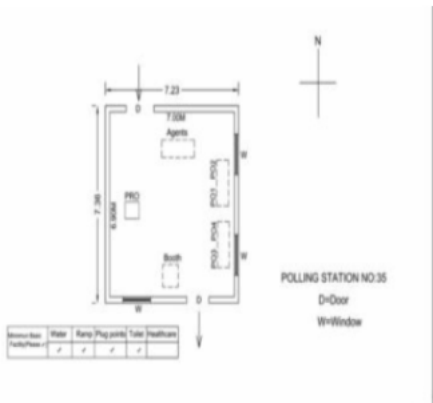

**Google Map View**

**Polling Station Building Front View**

Elevation

**Polling Station Front View**

Elevation

**Cad View**

**Key MAP View**

1 பெயர் : தண்டபாணி தந்தை பெயர்: ரெங்கசாமி வீட்டு எண் : 1 வயது : 73 பாலினம் : ஆண் Photo is available	AEB0011650	2 பெயர் : ராஜேந்திரன் தந்தை பெயர்: கோவிந்தசாமி வீட்டு எண் : 1 வயது : 71 பாலினம் : ஆண் Photo is available	AEB1311992	3 பெயர் : மணிமேகலை கணவர் பெயர்: ராஜேந்திரன் வீட்டு எண் : 1 வயது : 69 பாலினம் : பெண் Photo is available	AEB1312008
4 பெயர் : வீரலெட்சுமி கணவர் பெயர்: தண்டபாணி வீட்டு எண் : 1 வயது : 63 பாலினம் : பெண் Photo is available	AEB0011643	5 பெயர் : செல்வநாயகம் தந்தை பெயர்: செகர் வீட்டு எண் : 1 வயது : 36 பாலினம் : ஆண் Photo is available	AEB1174051	6 பெயர் : ஆத்மநாதன் தந்தை பெயர்: தங்கவேல்செட்டியார் வீட்டு எண் : 2 வயது : 62 பாலினம் : ஆண் Photo is available	AEB1312024
7 பெயர் : குமரேசன் தந்தை பெயர்: தங்கவேல் வீட்டு எண் : 2 வயது : 58 பாலினம் : ஆண் Photo is available	AEB1312032	8 பெயர் : கீதா கணவர் பெயர்: குமரேசன் வீட்டு எண் : 2 வயது : 56 பாலினம் : பெண் Photo is available	LDH1470632	9 பெயர் : கௌரி கணவர் பெயர்: ஆத்மநாதன் வீட்டு எண் : 2 வயது : 56 பாலினம் : பெண் Photo is available	AEB1312040
10 பெயர் : கார்த்திகேயன் தந்தை பெயர்: ஆத்மநாதன் வீட்டு எண் : 2 வயது : 36 பாலினம் : ஆண் Photo is available	AEB0469312	11 பெயர் : சீனிவாசன் தந்தை பெயர்: சுகுமார் வீட்டு எண் : 2 வயது : 29 பாலினம் : ஆண் Photo is available	AEB0824979	12 பெயர் : பவித்ரா தந்தை பெயர்: குமரேசன் வீட்டு எண் : 2 வயது : 29 பாலினம் : பெண் Photo is available	AEB1128842
13 பெயர் : சோபியா தந்தை பெயர்: குமரேசன் வீட்டு எண் : 2 வயது : 25 பாலினம் : பெண் Photo is available	AEB1892033	14 பெயர் : சிங்காரவேலு தந்தை பெயர்: சண்முகவேல் வீட்டு எண் : 2/1 வயது : 63 பாலினம் : ஆண் Photo is available	AEB2041630	15 பெயர் : ஹரிணி தந்தை பெயர்: சண்முகவேல் வீட்டு எண் : 2/1ஏ வயது : 23 பாலினம் : பெண் Photo is available	AEB2041770
16 பெயர் : சர்மிளா பாணு கணவர் பெயர்: அபு பைசல் வீட்டு எண் : 2/17 வயது : 33 பாலினம் : பெண் Photo is available	AEB1892066	17 பெயர் : அருமைக்கண்ணு கணவர் பெயர்: ஜெகதீசன் வீட்டு எண் : 2A வயது : 81 பாலினம் : பெண் Photo is available	LDH1100189	18 பெயர் : கார்த்திகேயன் தந்தை பெயர்: ஜெகதீசன் வீட்டு எண் : 2A வயது : 52 பாலினம் : ஆண் Photo is available	LDH3460532
19 பெயர் : ஆனந்தபைரவி கணவர் பெயர்: கார்த்திகேயன் வீட்டு எண் : 2A வயது : 46 பாலினம் : பெண் Photo is available	LDH2081354	20 பெயர் : துரைராஜ் தந்தை பெயர்: பாலன் வீட்டு எண் : 2B வயது : 61 பாலினம் : ஆண் Photo is available	AEB0011379	21 பெயர் : கோனச்சம்மாள் கணவர் பெயர்: துரைராஜ் வீட்டு எண் : 2B வயது : 48 பாலினம் : பெண் Photo is available	AEB0011510
22 பெயர் : பிரகாஷ் தந்தை பெயர்: துரைராஜ் வீட்டு எண் : 2B வயது : 36 பாலினம் : ஆண் Photo is available	AEB0333146	23 பெயர் : சதீஷ் தந்தை பெயர்: துரைராஜ் வீட்டு எண் : 2B வயது : 36 பாலினம் : ஆண் Photo is available	AEB0011353	24 பெயர் : பாபி கணவர் பெயர்: பிரகாஷ் வீட்டு எண் : 2-B வயது : 38 பாலினம் : பெண் Photo is available	AEB0919779
25 பெயர் : கருணாநிதி தந்தை பெயர்: மந்திரிபிள்ளை வீட்டு எண் : 2எ வயது : 65 பாலினம் : ஆண் Photo is available	LDH1100130	26 பெயர் : விஜயலெட்சுமி கணவர் பெயர்: கருணாநிதி வீட்டு எண் : 2எ வயது : 58 பாலினம் : பெண் Photo is available	AEB1312057	27 பெயர் : ரெங்கநாயகி தந்தை பெயர்: வைத்தியநாதன் வீட்டு எண் : 3 வயது : 59 பாலினம் : பெண் Photo is available	LDH1472422
28 பெயர் : செந்தில்நாதன் தந்தை பெயர்: வைத்தியநாதன் வீட்டு எண் : 3 வயது : 54 பாலினம் : ஆண் Photo is available	AEB1312073	29 பெயர் : சரவணன் தந்தை பெயர்: வைத்தியநாதன் வீட்டு எண் : 3 வயது : 50 பாலினம் : ஆண் Photo is available	LDH1376326	30 பெயர் : தீபா கணவர் பெயர்: செந்தில்நாதன் வீட்டு எண் : 3 வயது : 48 பாலினம் : பெண் Photo is available	AEB1312081