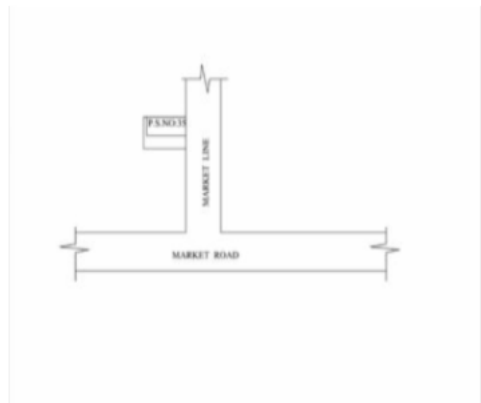

**Google Map View**

**Polling Station Building Front View**

Elevation

**Polling Station Front View**

Elevation

**Cad View**

**Key MAP View**

1 பெயர் : தண்டபாணி தந்தை பெயர்: ரெங்கசாமி வீட்டு எண் : 1 வயது : 73 பாலினம் : ஆண் Photo is available	AEB0011650	2 பெயர் : ராஜேந்திரன் தந்தை பெயர்: கோவிந்தசாமி வீட்டு எண் : 1 வயது : 71 பாலினம் : ஆண் Photo is available	AEB1311992	3 பெயர் : மணிமேகலை கணவர் பெயர்: ராஜேந்திரன் வீட்டு எண் : 1 வயது : 69 பாலினம் : பெண் Photo is available	AEB1312008
4 பெயர் : வீரலெட்சுமி கணவர் பெயர்: தண்டபாணி வீட்டு எண் : 1 வயது : 63 பாலினம் : பெண் Photo is available	AEB0011643	5 பெயர் : செல்வநாயகம் தந்தை பெயர்: செகர் வீட்டு எண் : 1 வயது : 36 பாலினம் : ஆண் Photo is available	AEB1174051	6 பெயர் : ஆத்மநாதன் தந்தை பெயர்: தங்கவேல்செட்டியார் வீட்டு எண் : 2 வயது : 62 பாலினம் : ஆண் Photo is available	AEB1312024
7 பெயர் : குமரேசன் தந்தை பெயர்: தங்கவேல் வீட்டு எண் : 2 வயது : 58 பாலினம் : ஆண் Photo is available	AEB1312032	8 பெயர் : கீதா கணவர் பெயர்: குமரேசன் வீட்டு எண் : 2 வயது : 56 பாலினம் : பெண் Photo is available	LDH1470632	9 பெயர் : கௌரி கணவர் பெயர்: ஆத்மநாதன் வீட்டு எண் : 2 வயது : 56 பாலினம் : பெண் Photo is available	AEB1312040
10 பெயர் : கார்த்திகேயன் தந்தை பெயர்: ஆத்மநாதன் வீட்டு எண் : 2 வயது : 36 பாலினம் : ஆண் Photo is available	AEB0469312	11 பெயர் : சீனிவாசன் தந்தை பெயர்: சுகுமார் வீட்டு எண் : 2 வயது : 29 பாலினம் : ஆண் Photo is available	AEB0824979	12 பெயர் : பவித்ரா தந்தை பெயர்: குமரேசன் வீட்டு எண் : 2 வயது : 29 பாலினம் : பெண் Photo is available	AEB1128842
13 பெயர் : சோபியா தந்தை பெயர்: குமரேசன் வீட்டு எண் : 2 வயது : 25 பாலினம் : பெண் Photo is available	AEB1892033	14 பெயர் : சிங்காரவேலு தந்தை பெயர்: சண்முகவேல் வீட்டு எண் : 2/1 வயது : 63 பாலினம் : ஆண் Photo is available	AEB2041630	15 பெயர் : ஹரிணி தந்தை பெயர்: சண்முகவேல் வீட்டு எண் : 2/1ஏ வயது : 23 பாலினம் : பெண் Photo is available	AEB2041770
16 பெயர் : சர்மிளா பாணு கணவர் பெயர்: அபு பைசல் வீட்டு எண் : 2/17 வயது : 33 பாலினம் : பெண் Photo is available	AEB1892066	17 பெயர் : அருமைக்கண்ணு கணவர் பெயர்: ஜெகதீசன் வீட்டு எண் : 2A வயது : 81 பாலினம் : பெண் Photo is available	LDH1100189	18 பெயர் : கார்த்திகேயன் தந்தை பெயர்: ஜெகதீசன் வீட்டு எண் : 2A வயது : 52 பாலினம் : ஆண் Photo is available	LDH3460532
19 பெயர் : ஆனந்தபைரவி கணவர் பெயர்: கார்த்திகேயன் வீட்டு எண் : 2A வயது : 46 பாலினம் : பெண் Photo is available	LDH2081354	20 பெயர் : துரைராஜ் தந்தை பெயர்: பாலன் வீட்டு எண் : 2B வயது : 61 பாலினம் : ஆண் Photo is available	AEB0011379	21 பெயர் : கோனச்சம்மாள் கணவர் பெயர்: துரைராஜ் வீட்டு எண் : 2B வயது : 48 பாலினம் : பெண் Photo is available	AEB0011510
22 பெயர் : பிரகாஷ் தந்தை பெயர்: துரைராஜ் வீட்டு எண் : 2B வயது : 36 பாலினம் : ஆண் Photo is available	AEB0333146	23 பெயர் : சதீஷ் தந்தை பெயர்: துரைராஜ் வீட்டு எண் : 2B வயது : 36 பாலினம் : ஆண் Photo is available	AEB0011353	24 பெயர் : பாபி கணவர் பெயர்: பிரகாஷ் வீட்டு எண் : 2-B வயது : 38 பாலினம் : பெண் Photo is available	AEB0919779
25 பெயர் : கருணாநிதி தந்தை பெயர்: மந்திரிபிள்ளை வீட்டு எண் : 2எ வயது : 65 பாலினம் : ஆண் Photo is available	LDH1100130	26 பெயர் : விஜயலெட்சுமி கணவர் பெயர்: கருணாநிதி வீட்டு எண் : 2எ வயது : 58 பாலினம் : பெண் Photo is available	AEB1312057	27 பெயர் : ரெங்கநாயகி தந்தை பெயர்: வைத்தியநாதன் வீட்டு எண் : 3 வயது : 59 பாலினம் : பெண் Photo is available	LDH1472422
28 பெயர் : செந்தில்நாதன் தந்தை பெயர்: வைத்தியநாதன் வீட்டு எண் : 3 வயது : 54 பாலினம் : ஆண் Photo is available	AEB1312073	29 பெயர் : சரவணன் தந்தை பெயர்: வைத்தியநாதன் வீட்டு எண் : 3 வயது : 50 பாலினம் : ஆண் Photo is available	LDH1376326	30 பெயர் : தீபா கணவர் பெயர்: செந்தில்நாதன் வீட்டு எண் : 3 வயது : 48 பாலினம் : பெண் Photo is available	AEB1312081