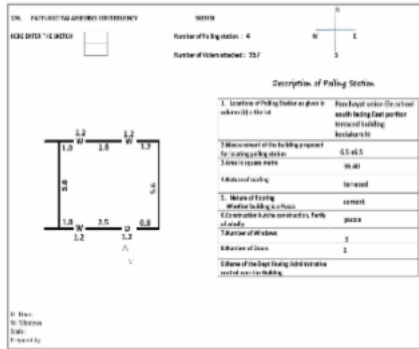

Google Map View

Polling Station Building Front View

Polling Station Front View

Cad View

Key MAP View

1 பெயர் : செளந்தரராஜன் தந்தை பெயர்: காத்தமுத்து வீட்டு எண் : 1 வயது : 36 பாலினம் : ஆண் Photo is available	AEB0112607	2 பெயர் : சன்மதி கோவிந்தராஜ் தந்தை பெயர்: கோவிந்தராஜ் வீட்டு எண் : 01 வயது : 31 பாலினம் : பெண் Photo is available	AEB2171387	3 பெயர் : ரஞ்சனி தந்தை பெயர்: ஜெயகுமார் வீட்டு எண் : 1 வயது : 28 பாலினம் : பெண் Photo is available	AEB1186121
4 பெயர் : மலர்விழி தந்தை பெயர்: அண்ணாதுரை வீட்டு எண் : 1-12 வயது : 29 பாலினம் : பெண் Photo is available	AEB0976969	5 பெயர் : ஜனனி தந்தை பெயர்: அண்ணாதுரை வீட்டு எண் : 1/12 வயது : 26 பாலினம் : பெண் Photo is available	AEB1954759	6 பெயர் : விஜயகுமார் இ தந்தை பெயர்: இளங்கோவன் வீட்டு எண் : 1/13 வயது : 20 பாலினம் : ஆண் Photo is available	AEB2227650
7 பெயர் : அஸ்வதி தந்தை பெயர்: சிவகுமார் வீட்டு எண் : 1/14 வயது : 33 பாலினம் : பெண் Photo is available	IYE0650770	8 பெயர் : சிவதர்ஷினி தந்தை பெயர்: ரவிந்திரன் வீட்டு எண் : 1-15 வயது : 21 பாலினம் : பெண் Photo is available	AEB2296457	9 பெயர் : மோகன் தந்தை பெயர்: மகாலிங்கம் வீட்டு எண் : 1-16B வயது : 63 பாலினம் : ஆண் Photo is available	AEB0452631
10 பெயர் : சமதி கணவர் பெயர்: மோகன் வீட்டு எண் : 1-16B வயது : 51 பாலினம் : பெண் Photo is available	AEB0452649	11 பெயர் : குமார் தந்தை பெயர்: ராமையன் வீட்டு எண் : 1/30 வயது : 41 பாலினம் : ஆண் Photo is available	AEB1179951	12 பெயர் : சரண்யா கணவர் பெயர்: மணிகண்டன் வீட்டு எண் : 1/34-1 வயது : 31 பாலினம் : பெண் Photo is available	AEB1179894
13 பெயர் : சதீஷ் தந்தை பெயர்: கலைச்செல்வன் வீட்டு எண் : 1/250 வயது : 34 பாலினம் : ஆண் Photo is available	AEB0452110	14 பெயர் : நந்தகுமார் ர தந்தை பெயர்: ரவி வீட்டு எண் : 1/250 ஏ வயது : 19 பாலினம் : ஆண் Photo is available	AEB2298198	15 பெயர் : சீதாலக்ஷ்மி கணவர் பெயர்: கண்ணையன் வீட்டு எண் : 1/279 வயது : 43 பாலினம் : பெண் Photo is available	AEB1953611
16 பெயர் : சுரேஷ் குமார் தந்தை பெயர்: நடராஜன் வீட்டு எண் : 1/647 வயது : 36 பாலினம் : ஆண் Photo is available	AEB1123868	17 பெயர் : காளியம்மாள் கணவர் பெயர்: பெருமாள் வீட்டு எண் : 2-45 வயது : 58 பாலினம் : பெண் Photo is available	AEB0452698	18 பெயர் : ஐயப்பன் தந்தை பெயர்: பெருமாள் வீட்டு எண் : 2-45 வயது : 37 பாலினம் : ஆண் Photo is available	AEB0452706
19 பெயர் : சுதேஸ்வரன் தந்தை பெயர்: சந்திரசேகரன் வீட்டு எண் : 2-98 வயது : 32 பாலினம் : ஆண் Photo is available	AEB0609529	20 பெயர் : ஸ்டெல்லா மேரி தந்தை பெயர்: அசோகன் வீட்டு எண் : 3 வயது : 30 பாலினம் : பெண் Photo is available	AEB0690057	21 பெயர் : பன்னீர்செல்வம் தந்தை பெயர்: ரெத்தினம் வீட்டு எண் : 3/14 வயது : 71 பாலினம் : ஆண் Photo is available	AEB2247948
22 பெயர் : ராஜா தந்தை பெயர்: பன்னீர் செல்வம் வீட்டு எண் : 3/14 வயது : 37 பாலினம் : ஆண் Photo is available	AEB2236495	23 பெயர் : மருதுபாலா வே தந்தை பெயர்: வேதநாயகம் வீட்டு எண் : 3/15, வயது : 19 பாலினம் : ஆண் Photo is available	AEB2309672	24 பெயர் : மாரிமுத்து தந்தை பெயர்: ராஜேந்திரன் வீட்டு எண் : 3/15சி வயது : 30 பாலினம் : ஆண் Photo is available	AEB1947605
25 பெயர் : முத்துவேல் தந்தை பெயர்: ராஜேந்திரன் வீட்டு எண் : 3/15சி வயது : 27 பாலினம் : ஆண் Photo is available	AEB1953876	26 பெயர் : ராஜேஸ்வரி தந்தை பெயர்: ராஜேந்திரன் வீட்டு எண் : 3/15சி வயது : 25 பாலினம் : ஆண் Photo is available	AEB1953967	27 பெயர் : பூமா தேவி கணவர் பெயர்: செல்வம் வீட்டு எண் : 3-15எ4 வயது : 27 பாலினம் : பெண் Photo is available	AEB1980697
28 பெயர் : பிரதீபா தந்தை பெயர்: பழனிவேலு வீட்டு எண் : 3/17 வயது : 26 பாலினம் : பெண் Photo is available	AEB1179811	29 பெயர் : தெய்வகண்ணன் தந்தை பெயர்: சுப்பிரமணியன் வீட்டு எண் : 3-26 வயது : 37 பாலினம் : ஆண் Photo is available	LDH3645934	30 பெயர் : கௌசல்யா தந்தை பெயர்: கண்ணன் வீட்டு எண் : 3/29 வயது : 27 பாலினம் : பெண் Photo is available	AEB1179878