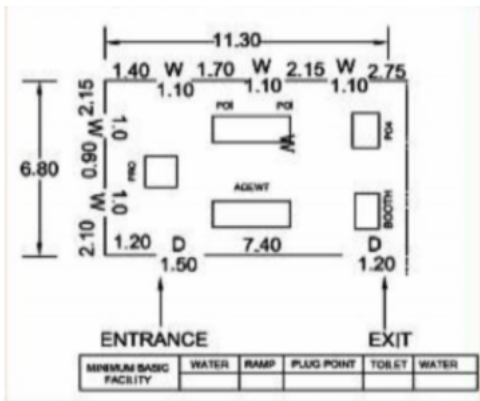

Google Map View

Polling Station Building Front View

Polling Station Front View

Cad View

Key MAP View

1 பெயர் : சுந்தராமப்பாள் கணவர் பெயர் : ஜெயராமன் வீட்டு எண் : 1 வயது : 74 பாலினம் : பெண் Photo is available	AEB1315258	2 பெயர் : அஞ்சலிதேவி கணவர் பெயர் : பிச்சைகண்ணு வீட்டு எண் : 1 வயது : 66 பாலினம் : பெண் Photo is available	AEB0333435	3 பெயர் : இராஜாத்தி கணவர் பெயர் : பாஸ்கர் வீட்டு எண் : 1 வயது : 65 பாலினம் : பெண் Photo is available	AEB1315282
4 பெயர் : அனுசுயா கணவர் பெயர் : ராமதாஸ் வீட்டு எண் : 1 வயது : 63 பாலினம் : பெண் Photo is available	AEB1315290	5 பெயர் : பாஸ்கர் தந்தை பெயர் : ஜெயராமன் வீட்டு எண் : 1 வயது : 60 பாலினம் : ஆண் Photo is available	AEB1315308	6 பெயர் : கவிதா கணவர் பெயர் : கருணாகரன் வீட்டு எண் : 1 வயது : 53 பாலினம் : பெண் Photo is available	AEB1315316
7 பெயர் : சித்ரா கணவர் பெயர் : பாஸ்கர் வீட்டு எண் : 1 வயது : 51 பாலினம் : பெண் Photo is available	AEB1315324	8 பெயர் : பன்னீர் தந்தை பெயர் : கோவிந்தராசு வீட்டு எண் : 1 வயது : 49 பாலினம் : ஆண் Photo is available	LDH2085058	9 பெயர் : சதீஸ்குமார் தந்தை பெயர் : பிச்சைகண்ணு வீட்டு எண் : 1 வயது : 41 பாலினம் : ஆண் Photo is available	AEB0333351
10 பெயர் : கிருபா தந்தை பெயர் : ரமேஷ் வீட்டு எண் : 1 வயது : 32 பாலினம் : பெண் Photo is available	AEB0980557	11 பெயர் : விஜயலெட்சுமி தந்தை பெயர் : பக்கிரிசாமி வீட்டு எண் : 1 வயது : 32 பாலினம் : பெண் Photo is available	AEB1009562	12 பெயர் : முகமது அகர்ம் தந்தை பெயர் : ஜெகபர் அலி வீட்டு எண் : 1 வயது : 28 பாலினம் : ஆண் Photo is available	AEB0980581
13 பெயர் : சந்தியா தந்தை பெயர் : குமார் வீட்டு எண் : 1 வயது : 19 பாலினம் : பெண் Photo is available	AEB2304178	14 பெயர் : ஆகாஷ் தந்தை பெயர் : அழகர்சாமி வீட்டு எண் : 1/1 வயது : 20 பாலினம் : ஆண் Photo is available	AEB2196962	15 பெயர் : கலைக்கோவன் குருசாமி தந்தை பெயர் : குருசாமி வீட்டு எண் : 1/38 வயது : 41 பாலினம் : ஆண் Photo is available	AEB2205359
16 பெயர் : குருநாதன் தந்தை பெயர் : கலியபெருமாள் வீட்டு எண் : 2 வயது : 53 பாலினம் : ஆண் Photo is available	LDH3573441	17 பெயர் : ஜெகபர்அலி தந்தை பெயர் : மீராஷா வீட்டு எண் : 2-264 வயது : 49 பாலினம் : ஆண் Photo is available	AEB0778274	18 பெயர் : அபர்ணா தந்தை பெயர் : கண்ணன் வீட்டு எண் : 2ஏ வயது : 20 பாலினம் : பெண் Photo is available	AEB2174720
19 பெயர் : ஆனந்தன் தந்தை பெயர் : பன்னீர்செல்வம் வீட்டு எண் : 3 வயது : 61 பாலினம் : ஆண் Photo is available	LDH1470228	20 பெயர் : சுந்தரி கணவர் பெயர் : ஆனந்தன் வீட்டு எண் : 3 வயது : 59 பாலினம் : பெண் Photo is available	LDH3573433	21 பெயர் : தரணி தந்தை பெயர் : ஆனந்தன் வீட்டு எண் : 3 வயது : 24 பாலினம் : பெண் Photo is available	AEB2015618
22 பெயர் : தீபன் ராஜ் தந்தை பெயர் : கண்ணன் வீட்டு எண் : 3-1 வயது : 31 பாலினம் : ஆண் Photo is available	AEB0919928	23 பெயர் : யோகேஸ்வரன் தந்தை பெயர் : பாஸ்கரன் வீட்டு எண் : 3-75 வயது : 28 பாலினம் : ஆண் Photo is available	AEB0980623	24 பெயர் : கவிதாஞ்சலி தந்தை பெயர் : பரமேஸ்வரன் வீட்டு எண் : 3/ஏ வயது : 26 பாலினம் : பெண் Photo is available	AEB1128966
25 பெயர் : இராமலிங்கம் தந்தை பெயர் : பக்கிரிசாமி வீட்டு எண் : 4 வயது : 64 பாலினம் : ஆண் Photo is available	AEB1315357	26 பெயர் : விஜயலெட்சுமி கணவர் பெயர் : இராமலிங்கம் வீட்டு எண் : 4 வயது : 64 பாலினம் : பெண் Photo is available	AEB1315365	27 பெயர் : கதிஜாநாச்சியா கணவர் பெயர் : சகாபுதின் வீட்டு எண் : 4 ஏ/3 வயது : 48 பாலினம் : பெண் Photo is available	LDH3573383
28 பெயர் : மலர்கொடி கணவர் பெயர் : ராஜேந்திரன் வீட்டு எண் : 5 வயது : 63 பாலினம் : பெண் Photo is available	AEB1315399	29 பெயர் : சுரேஷ்குமார் தந்தை பெயர் : இராஜேந்திரன் வீட்டு எண் : 5 வயது : 45 பாலினம் : ஆண் Photo is available	LDH1471226	30 பெயர் : பிரகாஷ் தந்தை பெயர் : இராஜேந்திரன் வீட்டு எண் : 5 வயது : 43 பாலினம் : ஆண் Photo is available	LDH1471267