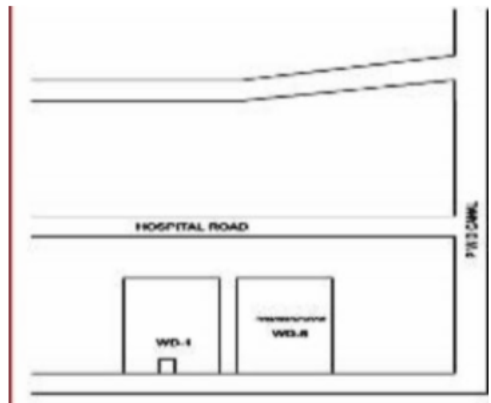

Key MAP View