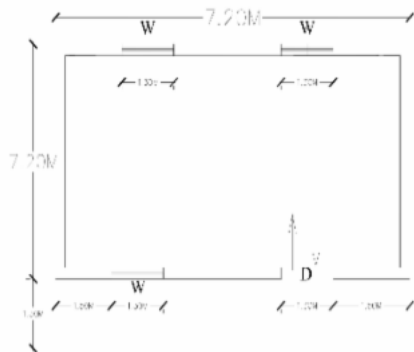

Google Map View

Polling Station Building Front View

Polling Station Front View

Cad View

Key MAP View

1 பெயர் : ஷேக் பரீது தந்தை பெயர் : முகமது யாக்கூப் வீட்டு எண் : 1A வயது : 53 பாலினம் : ஆண்	AEB0378034 Photo is available	2 பெயர் : பல்கிள் அஃப்ரீனா தந்தை பெயர் : சுல்தான் முகைதீன் வீட்டு எண் : 1/ஏ வயது : 24 பாலினம் : பெண்	AEB2076115 Photo is available	3 பெயர் : சிவசங்கரி கணவர் பெயர் : கருப்பையன் வீட்டு எண் : 2/1 வயது : 39 பாலினம் : பெண்	AEB1165810 Photo is available
4 பெயர் : முகமது ஹனீப் இம்ரான் தாயின் பெயர் : நூர்ஜஹான் வீட்டு எண் : 3/1ஏ வயது : 26 பாலினம் : ஆண்	AEB1165828 Photo is available	5 பெயர் : வினோத்குமார் தந்தை பெயர் : விஸ்வலிங்கம் வீட்டு எண் : 3-156 வயது : 35 பாலினம் : ஆண்	AEB0378059 Photo is available	6 பெயர் : ராஜ்குமார் தந்தை பெயர் : விஸ்வலிங்கம் வீட்டு எண் : 3-156 வயது : 33 பாலினம் : ஆண்	AEB0378067 Photo is available
7 பெயர் : அப்துல் ஹாதீ தந்தை பெயர் : சேக் அப்துல் காதர் வீட்டு எண் : 4 வயது : 38 பாலினம் : ஆண்	AEB2017135 Photo is available	8 பெயர் : ஷபா கணவர் பெயர் : முகமது முகைதீன் வீட்டு எண் : 4 வயது : 25 பாலினம் : பெண்	AEB1129246 Photo is available	9 பெயர் : ஷேக் பரீதுதின் தந்தை பெயர் : ஆயூப்கான் வீட்டு எண் : 6ஏ வயது : 27 பாலினம் : ஆண்	AEB1165802 Photo is available
10 பெயர் : சுரத் ஸஃபா தந்தை பெயர் : பஷீர் அஹமத் வீட்டு எண் : 6பீ வயது : 23 பாலினம் : பெண்	AEB2043297 Photo is available	11 பெயர் : பிரபாகரன் தந்தை பெயர் : லெட்சுமணன் வீட்டு எண் : 10-16 வயது : 39 பாலினம் : ஆண்	AEB0334524 Photo is available	12 பெயர் : நவமணி தந்தை பெயர் : ஜெயராமன் வீட்டு எண் : 10-D-2 வயது : 52 பாலினம் : ஆண்	AEB0334433 Photo is available
13 பெயர் : பிரியங்கா கணவர் பெயர் : வெற்றிவேல் வீட்டு எண் : 11-7ஏஃப வயது : 29 பாலினம் : பெண்	AEB1892744 Photo is available	14 பெயர் : காந்திதாஸ் தந்தை பெயர் : சிவசாமிபண்டாரம் வீட்டு எண் : 13 வயது : 78 பாலினம் : ஆண்	LDH1280031 Photo is available	15 பெயர் : பார்த்திபன் தந்தை பெயர் : காந்திதாஸ் வீட்டு எண் : 13 வயது : 50 பாலினம் : ஆண்	LDH1376409 Photo is available
16 பெயர் : சிவராஜ் தந்தை பெயர் : காந்திதாஸ் வீட்டு எண் : 13 வயது : 48 பாலினம் : ஆண்	LDH1478692 Photo is available	17 பெயர் : பிரேம்குமார் தந்தை பெயர் : வேலு வீட்டு எண் : 13A வயது : 42 பாலினம் : ஆண்	LDH3680774 Photo is available	18 பெயர் : ஜினா பாத்திமா கணவர் பெயர் : ஷேக் தாவுத் வீட்டு எண் : 14 வயது : 47 பாலினம் : பெண்	AEB0472274 Photo is available
19 பெயர் : சாராஃபாத்திமா பானு தந்தை பெயர் : சேக் தாவுத் வீட்டு எண் : 14/25 வயது : 21 பாலினம் : பெண்	AEB2131738 Photo is available	20 பெயர் : நஸ்ரின் சாபா கணவர் பெயர் : அப்துல் ஹாதீ வீட்டு எண் : 16 வயது : 28 பாலினம் : பெண்	AEB2017119 Photo is available	21 பெயர் : சுல்தானாபர்வின் தந்தை பெயர் : ஜாகீர் உசேன் வீட்டு எண் : 19/6 வயது : 23 பாலினம் : பெண்	AEB2235943 Photo is available
22 பெயர் : மகாலிங்கம் தந்தை பெயர் : முத்துவேல் வீட்டு எண் : 20 வயது : 83 பாலினம் : ஆண்	AEB1305853 Photo is available	23 பெயர் : புஷ்பா தந்தை பெயர் : ராமு வீட்டு எண் : 20 வயது : 51 பாலினம் : பெண்	AEB1305887 Photo is available	24 பெயர் : வாசுகி கணவர் பெயர் : பெரமையன் வீட்டு எண் : 20 வயது : 50 பாலினம் : பெண்	LDH1478551 Photo is available
S2 25 பெயர் : அண்ணப்பர் தந்தை பெயர் : மகாலிங்கம் வீட்டு எண் : 20 வயது : 42 பாலினம் : பெண்	AEB0012864 Photo is available	26 பெயர் : ரகுமதி்வி கணவர் பெயர் : ஷேக்மைதீன் வீட்டு எண் : 20-5C வயது : 64 பாலினம் : பெண்	LDH1481910 Photo is available	27 பெயர் : பெரியசாமி தந்தை பெயர் : புஷ்பம் வீட்டு எண் : 20/140 வயது : 53 பாலினம் : ஆண்	AEB1164342 Photo is available
#2 28 பெயர் : அப்துல் கபூர் உதுமான்ஷா தந்தை பெயர் : உதுமான்ஷா வீட்டு எண் : 21 வயது : 53 பாலினம் : ஆண்	AEB0378042 Photo is available	29 பெயர் : சுவலவேணி கணவர் பெயர் : மணி வீட்டு எண் : 22 வயது : 76 பாலினம் : பெண்	AEB1202985 Photo is available	30 பெயர் : கோவிந்தராசு தந்தை பெயர் : அப்பாவு வீட்டு எண் : 23 வயது : 80 பாலினம் : ஆண்	AEB1305895 Photo is available