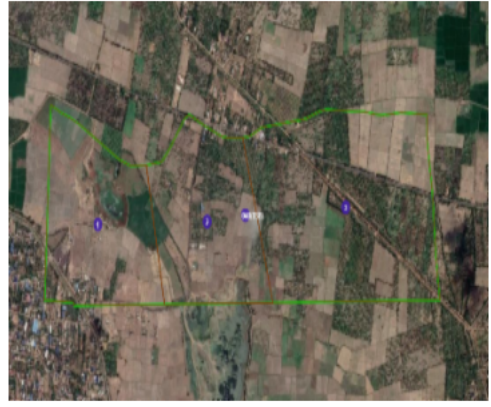

Google Map View