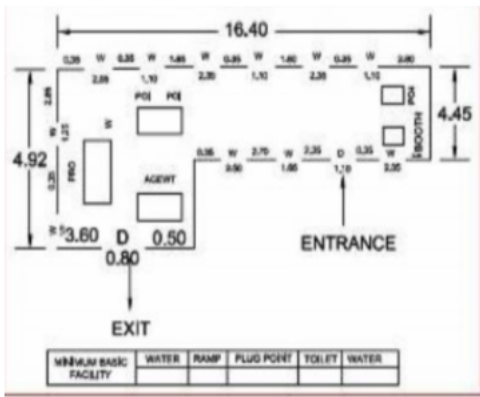

Google Map View

Polling Station Building Front View

Polling Station Front View

Cad View

Key MAP View

1 பெயர் : அபி தாயின் பெயர் : ஜோதிலெட்சுமி வீட்டு எண் : 0 வயது : 20 பாலினம் : பெண் Photo is available	AEB2185304	2 பெயர் : ஸ்மாயில் தந்தை பெயர் : அப்துல்லா வீட்டு எண் : 1 வயது : 70 பாலினம் : ஆண் Photo is available	AEB1009638	3 பெயர் : ஞானசேகரன் தந்தை பெயர் : ரெத்தினம் வீட்டு எண் : 1 வயது : 65 பாலினம் : ஆண் Photo is available	AEB0778795
4 பெயர் : சதாசிவம் தந்தை பெயர் : கண்ணன் வீட்டு எண் : 1 வயது : 63 பாலினம் : ஆண் Photo is available	AEB0200451	5 பெயர் : சரோஜா கணவர் பெயர் : கலியமூர்த்தி வீட்டு எண் : 1 வயது : 61 பாலினம் : பெண் Photo is available	AEB0254300	6 பெயர் : விஜயலெட்சுமி கணவர் பெயர் : சதாசிவம் வீட்டு எண் : 1 வயது : 56 பாலினம் : பெண் Photo is available	AEB0200428
7 பெயர் : செல்வராசு தந்தை பெயர் : ராமசாமி வீட்டு எண் : 1 வயது : 56 பாலினம் : ஆண் Photo is available	AEB0254201	8 பெயர் : நாயகம் கணவர் பெயர் : ஆறுமுகம் வீட்டு எண் : 1 வயது : 51 பாலினம் : பெண் Photo is available	AEB0879064	9 பெயர் : ஆறுமுகம் தந்தை பெயர் : செல்லையன் வீட்டு எண் : 1 வயது : 51 பாலினம் : ஆண் Photo is available	AEB0879023
10 பெயர் : சரசு கணவர் பெயர் : சின்னதம்பி வீட்டு எண் : 1 வயது : 50 பாலினம் : பெண் Photo is available	AEB0879189	11 பெயர் : ரவி தந்தை பெயர் : வீரையன் வீட்டு எண் : 1 வயது : 49 பாலினம் : ஆண் Photo is available	AEB0826057	12 பெயர் : வளர்மதி கணவர் பெயர் : அண்ணாதுரை வீட்டு எண் : 1 வயது : 46 பாலினம் : பெண் Photo is available	AEB0200386
13 பெயர் : முருகேஷ் தந்தை பெயர் : பெருமாள் வீட்டு எண் : 1 வயது : 44 பாலினம் : ஆண் Photo is available	AEB1009661	14 பெயர் : கல்பனா கணவர் பெயர் : குமார் வீட்டு எண் : 1 வயது : 42 பாலினம் : பெண் Photo is available	AEB0778787	15 பெயர் : கார்த்திகேயன் தந்தை பெயர் : கதிர்சன் வீட்டு எண் : 1 வயது : 41 பாலினம் : ஆண் Photo is available	AEB0200709
16 பெயர் : கலையரசு தந்தை பெயர் : பழனி வீட்டு எண் : 1 வயது : 40 பாலினம் : ஆண் Photo is available	AEB1009653	S2 17 பெயர் : மதிசக்கரவர்த்தி லெட்சுமணன் தந்தை பெயர் : லெட்சுமணன் வீட்டு எண் : 1 வயது : 40 பாலினம் : ஆண் Photo is available	AEB0472381	18 பெயர் : செல்வம் தந்தை பெயர் : மணி வீட்டு எண் : 1 வயது : 39 பாலினம் : ஆண் Photo is available	AEB0200402
19 பெயர் : தங்கராஜ் தந்தை பெயர் : உத்திராபதி வீட்டு எண் : 1 வயது : 37 பாலினம் : ஆண் Photo is available	AEB0200683	20 பெயர் : மருதுலிங்கம் தந்தை பெயர் : மகாலிங்கம் வீட்டு எண் : 1 வயது : 37 பாலினம் : ஆண் Photo is available	AEB0472522	21 பெயர் : புவனேஸ்வரி தந்தை பெயர் : மகாலிங்கம் வீட்டு எண் : 1 வயது : 36 பாலினம் : பெண் Photo is available	AEB0472514
22 பெயர் : ரதிகா கணவர் பெயர் : கார்த்திகேயன் வீட்டு எண் : 1 வயது : 36 பாலினம் : பெண் Photo is available	AEB0200691	23 பெயர் : சுந்தர் தந்தை பெயர் : மணி வீட்டு எண் : 1 வயது : 35 பாலினம் : ஆண் Photo is available	AEB0200394	24 பெயர் : கவிதா தந்தை பெயர் : நல்லதம்பி வீட்டு எண் : 1 வயது : 35 பாலினம் : பெண் Photo is available	AEB0200337
25 பெயர் : பரணிதரன் தந்தை பெயர் : ஆறுமுகம் வீட்டு எண் : 1 வயது : 32 பாலினம் : ஆண் Photo is available	AEB0879056	26 பெயர் : கலைவாணி தந்தை பெயர் : பாண்டியன் வீட்டு எண் : 1 வயது : 32 பாலினம் : பெண் Photo is available	AEB0700500	27 பெயர் : மகேஷ்குமார் தந்தை பெயர் : ஆறுமுகம் வீட்டு எண் : 1 வயது : 29 பாலினம் : ஆண் Photo is available	AEB0879049
28 பெயர் : நாகராஜ் தந்தை பெயர் : கருப்பையா வீட்டு எண் : 1-1 வயது : 58 பாலினம் : ஆண் Photo is available	AEB0200568	29 பெயர் : கமலா கணவர் பெயர் : நாகராஜ் வீட்டு எண் : 1-1 வயது : 56 பாலினம் : பெண் Photo is available	AEB0200550	30 பெயர் : அஸ்வினி கணவர் பெயர் : நாகராஜன் வீட்டு எண் : 1-1 வயது : 54 பாலினம் : பெண் Photo is available	AEB0200576