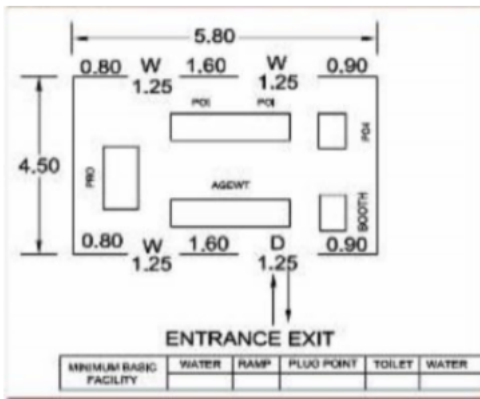

Google Map View

Polling Station Building Front View

Polling Station Front View

Cad View

Key MAP View

1 பெயர் : கார்த்திகேயன் தந்தை பெயர்: ராஜப்பன் வீட்டு எண் : 00 வயது : 20 பாலினம் : ஆண்	AEB2261931 Photo is available	2 பெயர் : மேகநாதன் தந்தை பெயர்: ராஜப்பன் வீட்டு எண் : 00 வயது : 19 பாலினம் : ஆண்	AEB2279099 Photo is available	3 பெயர் : ரமணி தந்தை பெயர்: மாரிமுத்து வீட்டு எண் : 1 வயது : 76 பாலினம் : ஆண்	AEB0617399 Photo is available
4 பெயர் : வசந்தா கணவர் பெயர்: ரமணி வீட்டு எண் : 1 வயது : 73 பாலினம் : பெண்	AEB0202184 Photo is available	5 பெயர் : ராஜேந்திரன் தந்தை பெயர்: வெங்கிடாஜலம் வீட்டு எண் : 1 வயது : 70 பாலினம் : ஆண்	AEB1302454 Photo is available	6 பெயர் : செல்வமுருகன் தந்தை பெயர்: ராஜாராம் வீட்டு எண் : 1 வயது : 66 பாலினம் : ஆண்	AEB1009695 Photo is available
7 பெயர் : சித்ரா கணவர் பெயர்: இராஜேந்திரன் வீட்டு எண் : 1 வயது : 62 பாலினம் : பெண்	AEB0116012 Photo is available	8 பெயர் : ஜெயசங்கர் தந்தை பெயர்: கணேசன் வீட்டு எண் : 1 வயது : 54 பாலினம் : ஆண்	AEB0116020 Photo is available	9 பெயர் : வசந்தி கணவர் பெயர்: ரெங்கராஜன் வீட்டு எண் : 1 வயது : 54 பாலினம் : பெண்	AEB0617373 Photo is available
10 பெயர் : வெங்கடேசன் தந்தை பெயர்: குப்புச்சாமி வீட்டு எண் : 1 வயது : 49 பாலினம் : ஆண்	AEB0981050 Photo is available	11 பெயர் : ஜீவகலா கணவர் பெயர்: ஜெயசங்கர் வீட்டு எண் : 1 வயது : 47 பாலினம் : பெண்	AEB0115972 Photo is available	12 பெயர் : நித்தியா தந்தை பெயர்: ராஜேந்திரன் வீட்டு எண் : 1 வயது : 43 பாலினம் : பெண்	LDH2082840 Photo is available
13 பெயர் : அபிராமி கணவர் பெயர்: செல்வமுருகன் வீட்டு எண் : 1 வயது : 36 பாலினம் : பெண்	AEB1009687 Photo is available	14 பெயர் : லெட்சுமிபிரியா தந்தை பெயர்: ராஜேந்திரன் வீட்டு எண் : 1 வயது : 35 பாலினம் : பெண்	AEB0115964 Photo is available	15 பெயர் : புவனேஸ்வரி கணவர் பெயர்: தினேஷ்குமார் வீட்டு எண் : 1 வயது : 35 பாலினம் : பெண்	AEB1035799 Photo is available
16 பெயர் : பிரியா தந்தை பெயர்: பாக்கியராஜ் வீட்டு எண் : 1 வயது : 34 பாலினம் : பெண்	AEB0254565 Photo is available	17 பெயர் : இராஜவெங்கடேஷ் தந்தை பெயர்: இராஜேந்திரன் வீட்டு எண் : 1 வயது : 34 பாலினம் : ஆண்	AEB0472969 Photo is available	18 பெயர் : அகிலாண்டீஸ்வரி தந்தை பெயர்: செல்வமுருகன் வீட்டு எண் : 1 வயது : 31 பாலினம் : பெண்	AEB0879486 Photo is available
19 பெயர் : ராஜதுரை தந்தை பெயர்: ரெத்தினசாமி வீட்டு எண் : 1-24 வயது : 52 பாலினம் : ஆண்	AEB0472894 Photo is available	20 பெயர் : வனரோஜா கணவர் பெயர்: ராஜதுரை வீட்டு எண் : 1-24 வயது : 47 பாலினம் : பெண்	AEB0472902 Photo is available	21 பெயர் : தையல்நாயகி கணவர் பெயர்: சபேசன் வீட்டு எண் : 1-77 வயது : 67 பாலினம் : பெண்	LDH3679925 Photo is available
22 பெயர் : மீனாட்சி கணவர் பெயர்: துரைச்சாமி வீட்டு எண் : 1-97 வயது : 49 பாலினம் : பெண்	AEB0472944 Photo is available	23 பெயர் : தண்டாயுதபாணி தந்தை பெயர்: கோவிந்தராசு வீட்டு எண் : 1-C வயது : 48 பாலினம் : ஆண்	LDH3577822 Photo is available	24 பெயர் : பாக்கியராஜ் தந்தை பெயர்: கோவிந்தராசு வீட்டு எண் : 1-C வயது : 44 பாலினம் : ஆண்	LDH1481076 Photo is available
25 பெயர் : சகுந்தலாதேவி கணவர் பெயர்: வேதநாயகம் வீட்டு எண் : 1E வயது : 64 பாலினம் : பெண்	LDH3558368 Photo is available	#2 26 பெயர் : சாந்தி பாஸ்கர் கணவர் பெயர்: பாஸ்கர் வீட்டு எண் : 1E வயது : 55 பாலினம் : பெண்	LDH1100288 Photo is available	27 பெயர் : பாராங்குசம் தந்தை பெயர்: ராதாகிருஷ்ணன் வீட்டு எண் : 2 வயது : 85 பாலினம் : ஆண்	AEB1302462 Photo is available
28 பெயர் : மாரியப்பன் தந்தை பெயர்: முனியப்பன் வீட்டு எண் : 2 வயது : 81 பாலினம் : ஆண்	UXH1653823 Photo is available	29 பெயர் : விஜயலெட்சுமி கணவர் பெயர்: பராங்குசம் வீட்டு எண் : 2 வயது : 73 பாலினம் : பெண்	AEB0014209 Photo is available	30 பெயர் : மணியம்மாள் கணவர் பெயர்: மாரியப்பன் வீட்டு எண் : 2 வயது : 73 பாலினம் : பெண்	DDQ3021755 Photo is available