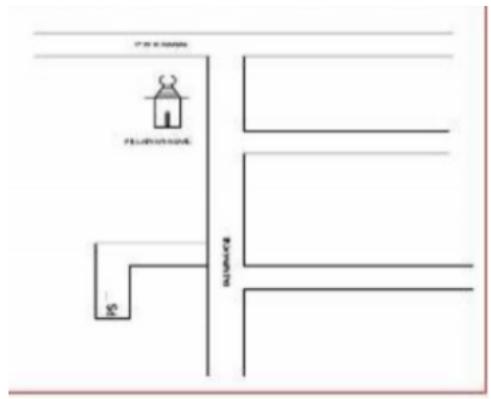

Google Map View

Polling Station Building Front View

Polling Station Front View

Cad View

Key MAP View

1 பெயர் : கார்த்திகேயன் தந்தை பெயர்: ராஜப்பன் வீட்டு எண் : 00 வயது : 20 பாலினம் : ஆண்	AEB2261931 Photo is available	2 பெயர் : மேகநாதன் தந்தை பெயர்: ராஜப்பன் வீட்டு எண் : 00 வயது : 19 பாலினம் : ஆண்	AEB2279099 Photo is available	3 பெயர் : ரமணி தந்தை பெயர்: மாரிமுத்து வீட்டு எண் : 1 வயது : 76 பாலினம் : ஆண்	AEB0617399 Photo is available
4 பெயர் : வசந்தா கணவர் பெயர்: ரமணி வீட்டு எண் : 1 வயது : 73 பாலினம் : பெண்	AEB0202184 Photo is available	5 பெயர் : ராஜேந்திரன் தந்தை பெயர்: வெங்கிடாஜலம் வீட்டு எண் : 1 வயது : 70 பாலினம் : ஆண்	AEB1302454 Photo is available	6 பெயர் : செல்வமுருகன் தந்தை பெயர்: ராஜாராம் வீட்டு எண் : 1 வயது : 66 பாலினம் : ஆண்	AEB1009695 Photo is available
7 பெயர் : சித்ரா கணவர் பெயர்: இராஜேந்திரன் வீட்டு எண் : 1 வயது : 62 பாலினம் : பெண்	AEB0116012 Photo is available	8 பெயர் : ஜெயசங்கர் தந்தை பெயர்: கணேசன் வீட்டு எண் : 1 வயது : 54 பாலினம் : ஆண்	AEB0116020 Photo is available	9 பெயர் : வசந்தி கணவர் பெயர்: ரெங்கராஜன் வீட்டு எண் : 1 வயது : 54 பாலினம் : பெண்	AEB0617373 Photo is available
10 பெயர் : வெங்கடேசன் தந்தை பெயர்: குப்புச்சாமி வீட்டு எண் : 1 வயது : 49 பாலினம் : ஆண்	AEB0981050 Photo is available	11 பெயர் : ஜீவகலா கணவர் பெயர்: ஜெயசங்கர் வீட்டு எண் : 1 வயது : 47 பாலினம் : பெண்	AEB0115972 Photo is available	12 பெயர் : நித்தியா தந்தை பெயர்: ராஜேந்திரன் வீட்டு எண் : 1 வயது : 43 பாலினம் : பெண்	LDH2082840 Photo is available
13 பெயர் : அபிராமி கணவர் பெயர்: செல்வமுருகன் வீட்டு எண் : 1 வயது : 36 பாலினம் : பெண்	AEB1009687 Photo is available	14 பெயர் : லெட்சுமிபிரியா தந்தை பெயர்: ராஜேந்திரன் வீட்டு எண் : 1 வயது : 35 பாலினம் : பெண்	AEB0115964 Photo is available	15 பெயர் : புவனேஸ்வரி கணவர் பெயர்: தினேஷ்குமார் வீட்டு எண் : 1 வயது : 35 பாலினம் : பெண்	AEB1035799 Photo is available
16 பெயர் : பிரியா தந்தை பெயர்: பாக்கியராஜ் வீட்டு எண் : 1 வயது : 34 பாலினம் : பெண்	AEB0254565 Photo is available	17 பெயர் : இராஜவெங்கடேஷ் தந்தை பெயர்: இராஜேந்திரன் வீட்டு எண் : 1 வயது : 34 பாலினம் : ஆண்	AEB0472969 Photo is available	18 பெயர் : அகிலாண்டீஸ்வரி தந்தை பெயர்: செல்வமுருகன் வீட்டு எண் : 1 வயது : 31 பாலினம் : பெண்	AEB0879486 Photo is available
19 பெயர் : ராஜதுரை தந்தை பெயர்: ரெத்தினசாமி வீட்டு எண் : 1-24 வயது : 52 பாலினம் : ஆண்	AEB0472894 Photo is available	20 பெயர் : வனரோஜா கணவர் பெயர்: ராஜதுரை வீட்டு எண் : 1-24 வயது : 47 பாலினம் : பெண்	AEB0472902 Photo is available	21 பெயர் : தையல்நாயகி கணவர் பெயர்: சபேசன் வீட்டு எண் : 1-77 வயது : 67 பாலினம் : பெண்	LDH3679925 Photo is available
22 பெயர் : மீனாட்சி கணவர் பெயர்: துரைச்சாமி வீட்டு எண் : 1-97 வயது : 49 பாலினம் : பெண்	AEB0472944 Photo is available	23 பெயர் : தண்டாயுதபாணி தந்தை பெயர்: கோவிந்தராசு வீட்டு எண் : 1-C வயது : 48 பாலினம் : ஆண்	LDH3577822 Photo is available	24 பெயர் : பாக்கியராஜ் தந்தை பெயர்: கோவிந்தராசு வீட்டு எண் : 1-C வயது : 44 பாலினம் : ஆண்	LDH1481076 Photo is available
25 பெயர் : சகுந்தலாதேவி கணவர் பெயர்: வேதநாயகம் வீட்டு எண் : 1E வயது : 64 பாலினம் : பெண்	LDH3558368 Photo is available	#2 26 பெயர் : சாந்தி பாஸ்கர் கணவர் பெயர்: பாஸ்கர் வீட்டு எண் : 1E வயது : 55 பாலினம் : பெண்	LDH1100288 Photo is available	27 பெயர் : பாராங்குசம் தந்தை பெயர்: ராதாகிருஷ்ணன் வீட்டு எண் : 2 வயது : 85 பாலினம் : ஆண்	AEB1302462 Photo is available
28 பெயர் : மாரியப்பன் தந்தை பெயர்: முனியப்பன் வீட்டு எண் : 2 வயது : 81 பாலினம் : ஆண்	UXH1653823 Photo is available	29 பெயர் : விஜயலெட்சுமி கணவர் பெயர்: பராங்குசம் வீட்டு எண் : 2 வயது : 73 பாலினம் : பெண்	AEB0014209 Photo is available	30 பெயர் : மணியம்மாள் கணவர் பெயர்: மாரியப்பன் வீட்டு எண் : 2 வயது : 73 பாலினம் : பெண்	DDQ3021755 Photo is available