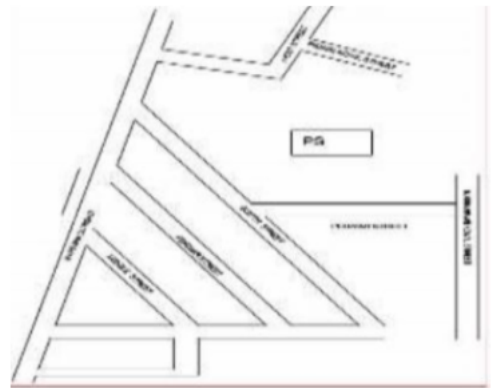

Key MAP View