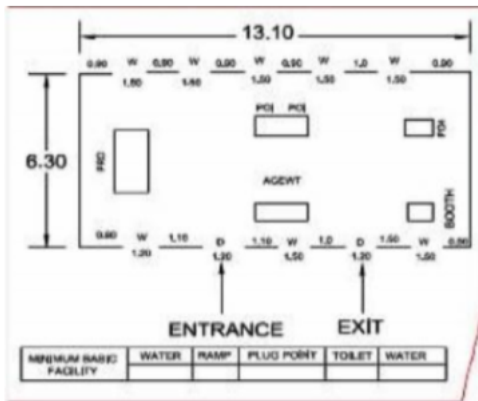

கையொப்பம்

Nazri Naksha

Google Map View

Polling Station Building Front View

Polling Station Front View

Cad View

Key MAP View

| | | | | | |
|--|------------|--|------------|---|------------|
| 1 பெயர் : செல்வராஜ் தந்தை பெயர்: சிதம்பரம் வீட்டு எண் : 1 வயது : 63 பாலினம் : ஆண் Photo is available | AEB0826800 | 2 பெயர் : இராமநாதன் தந்தை பெயர்: காசிநாதன் வீட்டு எண் : 1 வயது : 59 பாலினம் : ஆண் Photo is available | AEB1105253 | 3 பெயர் : வெங்கிடசாலம் தந்தை பெயர்: ராசு வீட்டு எண் : 1 வயது : 56 பாலினம் : ஆண் Photo is available | AEB0981167 |
| 4 பெயர் : செல்வராணி கணவர் பெயர்: செல்வராஜ் வீட்டு எண் : 1 வயது : 55 பாலினம் : பெண் Photo is available | AEB0826818 | 5 பெயர் : கார்த்திகா தந்தை பெயர்: செல்வராஜ் வீட்டு எண் : 1 வயது : 28 பாலினம் : பெண் Photo is available | AEB0981159 | 6 பெயர் : ரேகா கணவர் பெயர்: கஜேந்திரன் வீட்டு எண் : 1-81 வயது : 40 பாலினம் : பெண் Photo is available | AEB0475715 |
| 7 பெயர் : சுந்தரரம்பாள் கணவர் பெயர்: செல்வம் வீட்டு எண் : 1-135 வயது : 46 பாலினம் : பெண் Photo is available | LDH1316926 | 8 பெயர் : சேது தந்தை பெயர்: தங்கவேலு வீட்டு எண் : 2 வயது : 84 பாலினம் : ஆண் Photo is available | LDH1364975 | 9 பெயர் : ஜெயலட்சுமி கணவர் பெயர்: பெரமையன் வீட்டு எண் : 2 வயது : 71 பாலினம் : பெண் Photo is available | AEB1337799 |
| 10 பெயர் : மீனா கணவர் பெயர்: சேது வீட்டு எண் : 2 வயது : 64 பாலினம் : பெண் Photo is available | LDH1364983 | 11 பெயர் : தேவராஜ் தந்தை பெயர்: சுந்தரராஜ் வீட்டு எண் : 2 வயது : 61 பாலினம் : ஆண் Photo is available | AEB1337807 | 12 பெயர் : ராமானுஜம் தந்தை பெயர்: பெரமையன் வீட்டு எண் : 2 வயது : 54 பாலினம் : ஆண் Photo is available | LDH1345693 |
| 13 பெயர் : ராஜப்பா தந்தை பெயர்: பெரமையன் வீட்டு எண் : 2 வயது : 50 பாலினம் : ஆண் Photo is available | AEB1337823 | 14 பெயர் : தனலட்சுமி கணவர் பெயர்: ராமானுஜம் வீட்டு எண் : 2 வயது : 49 பாலினம் : பெண் Photo is available | LDH1407410 | 15 பெயர் : ஆசிகா தந்தை பெயர்: மணி வீட்டு எண் : 2/205 வயது : 24 பாலினம் : பெண் Photo is available | AEB1961416 |
| 16 பெயர் : ஆகாஷ் தந்தை பெயர்: ஆசைதம்பி வீட்டு எண் : 2/213 வயது : 26 பாலினம் : ஆண் Photo is available | AEB1164482 | 17 பெயர் : வினோதினி கணவர் பெயர்: அபினேஷ் வீட்டு எண் : 2/305 வயது : 28 பாலினம் : பெண் Photo is available | AEB1080886 | 18 பெயர் : காடவின் தந்தை பெயர்: பாலின் ஜெயசிங் வீட்டு எண் : 2/424சி வயது : 25 பாலினம் : ஆண் Photo is available | AEB1129600 |
| 19 பெயர் : ராமமூர்த்தி தந்தை பெயர்: பெரமையன் வீட்டு எண் : 3 வயது : 56 பாலினம் : ஆண் Photo is available | AEB1337831 | 20 பெயர் : தங்கம் கணவர் பெயர்: ராமமூர்த்தி வீட்டு எண் : 3 வயது : 53 பாலினம் : பெண் Photo is available | AEB1337849 | 21 பெயர் : விஜய் தந்தை பெயர்: ராமமூர்த்தி வீட்டு எண் : 3 வயது : 30 பாலினம் : ஆண் Photo is available | AEB0779447 |
| 22 பெயர் : மகேஷ்குமார் தந்தை பெயர்: ஜெயராமன் வீட்டு எண் : 3/11ஏ வயது : 24 பாலினம் : ஆண் Photo is available | AEB1961374 | 23 பெயர் : இமயா தந்தை பெயர்: சந்திரன் வீட்டு எண் : 3/35 வயது : 35 பாலினம் : பெண் Photo is available | AEB0474999 | 24 பெயர் : பாஸ்கரன் தந்தை பெயர்: சிங்காரம் வீட்டு எண் : 3/41 வயது : 61 பாலினம் : ஆண் Photo is available | AEB1342302 |
| 25 பெயர் : கல்விக்கரசி கணவர் பெயர்: பாஸ்கரன் வீட்டு எண் : 3/41 வயது : 51 பாலினம் : பெண் Photo is available | LDH3426350 | 26 பெயர் : ஷாலினி தந்தை பெயர்: பாஸ்கரன் வீட்டு எண் : 3/41 வயது : 26 பாலினம் : பெண் Photo is available | AEB1129659 | 27 பெயர் : ஷர்மிலி தந்தை பெயர்: பாஸ்கரன் வீட்டு எண் : 3/41 வயது : 24 பாலினம் : பெண் Photo is available | AEB2013217 |
| 28 பெயர் : அஜந்தா தந்தை பெயர்: மனோகர் வீட்டு எண் : 3/41 ஏ வயது : 25 பாலினம் : பெண் Photo is available | AEB2013175 | 29 பெயர் : செந்தில் குமார் தந்தை பெயர்: ராமாசந்திரன் வீட்டு எண் : 3/65 வயது : 44 பாலினம் : ஆண் Photo is available | AEB1883917 | 30 பெயர் : நிதீஷ் தந்தை பெயர்: ரமேஷ் வீட்டு எண் : 3/74 வயது : 22 பாலினம் : ஆண் Photo is available | AEB2181279 |