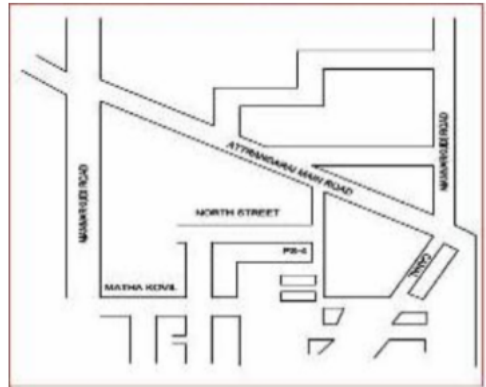

Key MAP View