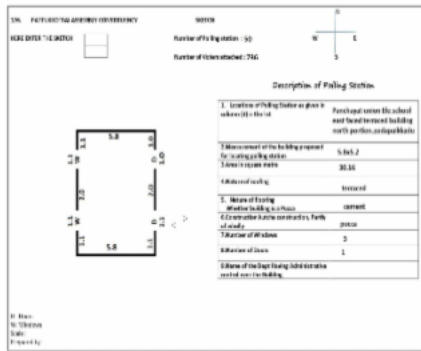

Google Map View

Polling Station Building Front View

Polling Station Front View

Cad View

Key MAP View

1 பெயர் : திவாகர் தந்தை பெயர்: சந்திரமோகன் வீட்டு எண் : 00 வயது : 43 பாலினம் : ஆண் Photo is available	AEB2133148	2 பெயர் : ஆயிஷா பர்வின் கணவர் பெயர்: முஹம்மது அனீபா வீட்டு எண் : 1 வயது : 43 பாலினம் : பெண் Photo is available	AEB0256164	3 பெயர் : பிரகாஷ் தந்தை பெயர்: தங்கராசு வீட்டு எண் : 1 வயது : 32 பாலினம் : ஆண் Photo is available	AEB0475855
4 பெயர் : விஜய்பாஸ்கர் தந்தை பெயர்: வீரப்பன் வீட்டு எண் : 1-943 வயது : 39 பாலினம் : ஆண் Photo is available	AEB0254961	5 பெயர் : பிச்சை கணவர் பெயர்: முத்து வீட்டு எண் : 2 வயது : 72 பாலினம் : பெண் Photo is available	LDH3440807	6 பெயர் : கோகிலா கணவர் பெயர்: பாதராஜ் வீட்டு எண் : 2 வயது : 35 பாலினம் : பெண் Photo is available	AEB0618496
7 பெயர் : சிவசங்கரி தந்தை பெயர்: வீரமணி வீட்டு எண் : 2 வயது : 25 பாலினம் : பெண் Photo is available	AEB1947001	8 பெயர் : சிவசங்கர் தந்தை பெயர்: வீரமணி வீட்டு எண் : 2A வயது : 31 பாலினம் : ஆண் Photo is available	AEB0701706	9 பெயர் : இந்திரா கணவர் பெயர்: மாணிக்கம் வீட்டு எண் : 2B-90-25 வயது : 55 பாலினம் : பெண் Photo is available	AEB0476499
10 பெயர் : நீலாவதி கணவர் பெயர்: அன்பழகன் வீட்டு எண் : 3 வயது : 73 பாலினம் : பெண் Photo is available	LDH3602000	11 பெயர் : மாலதி கணவர் பெயர்: செல்வம் வீட்டு எண் : 3 வயது : 49 பாலினம் : பெண் Photo is available	AEB1349570	12 பெயர் : செந்தில்குமார் தந்தை பெயர்: சிவானந்தம் வீட்டு எண் : 3 வயது : 48 பாலினம் : ஆண் Photo is available	AEB1036557
13 பெயர் : சுப்ரமணியன் தந்தை பெயர்: அன்பழகன் வீட்டு எண் : 3 வயது : 46 பாலினம் : ஆண் Photo is available	LDH1443795	14 பெயர் : அஸ்வினி தந்தை பெயர்: ரவிச்சந்திரன் வீட்டு எண் : 3 வயது : 33 பாலினம் : பெண் Photo is available	AEB0779561	15 பெயர் : மாரியம்மாள் கணவர் பெயர்: செல்லப்பா வீட்டு எண் : 3-4 வயது : 34 பாலினம் : பெண் Photo is available	AEB0701854
16 பெயர் : அஜித்குமார் தந்தை பெயர்: ரவிச்சந்திரன் வீட்டு எண் : 3-4 வயது : 30 பாலினம் : ஆண் Photo is available	AEB0921106	17 பெயர் : ஜீனதா பேகம் கணவர் பெயர்: முகமது வீட்டு எண் : 4 வயது : 61 பாலினம் : பெண் Photo is available	AEB0255638	18 பெயர் : ராமேஸ்வரி கணவர் பெயர்: கார்த்திகேயராஜ் வீட்டு எண் : 4 வயது : 60 பாலினம் : பெண் Photo is available	LDH3602026
19 பெயர் : ஜெனிமா பர்வீன் கணவர் பெயர்: கமாலுதீன் வீட்டு எண் : 4 வயது : 50 பாலினம் : பெண் Photo is available	AEB0255240	20 பெயர் : சத்யா தந்தை பெயர்: கார்த்திகராஜ் வீட்டு எண் : 4-90 வயது : 36 பாலினம் : பெண் Photo is available	AEB0016378	21 பெயர் : ஷாகுல்அமீது தந்தை பெயர்: முகமதுஜமாலுதீன் வீட்டு எண் : 5 வயது : 60 பாலினம் : ஆண் Photo is available	LDH3602034
22 பெயர் : ரஹீமாபீவி கணவர் பெயர்: சேக்ஷேன் வீட்டு எண் : 5 வயது : 45 பாலினம் : பெண் Photo is available	LDH2087062	23 பெயர் : அப்துல்காஜா தந்தை பெயர்: சாகுல்ஹமீது வீட்டு எண் : 5 வயது : 38 பாலினம் : ஆண் Photo is available	LDH2083772	24 பெயர் : மல்லிகா கணவர் பெயர்: பன்னீர்செல்வம் வீட்டு எண் : 6 வயது : 62 பாலினம் : பெண் Photo is available	LDH3602059
25 பெயர் : முத்துச்செழியன் தந்தை பெயர்: பன்னீர் செல்வம் வீட்டு எண் : 6 வயது : 41 பாலினம் : ஆண் Photo is available	AEB0981407	26 பெயர் : தாமஸ் தாயின் பெயர்: ரோசாலிமேரி வீட்டு எண் : 6 வயது : 41 பாலினம் : ஆண் Photo is available	AEB1080910	27 பெயர் : முத்துக்குமரன் தந்தை பெயர்: பன்னீர் செல்வம் வீட்டு எண் : 6 வயது : 38 பாலினம் : ஆண் Photo is available	AEB0476358
28 பெயர் : முத்துவேல் தந்தை பெயர்: பன்னீர்செல்வம் வீட்டு எண் : 6 வயது : 36 பாலினம் : ஆண் Photo is available	AEB0016089	29 பெயர் : ஜெனிபர் கணவர் பெயர்: தாமஸ் வீட்டு எண் : 6 வயது : 34 பாலினம் : பெண் Photo is available	AEB1177054	30 பெயர் : சுவாதி தந்தை பெயர்: தமிழ்செல்வம் வீட்டு எண் : 6 வயது : 25 பாலினம் : பெண் Photo is available	AEB1947092