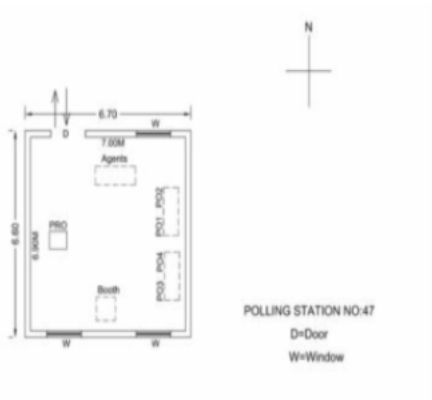

Google Map View

Polling Station Building Front View

Polling Station Front View

Cad View

Key MAP View

1 பெயர் : ஆசியா தந்தை பெயர் : முஜிபுர் ரஹ்மான் வீட்டு எண் : 00 வயது : 22 பாலினம் : பெண் Photo is available	AEB2262541	2 பெயர் : நபீசம்மாள் கணவர் பெயர் : வீரபாண்டியன் வீட்டு எண் : 1 வயது : 79 பாலினம் : பெண் Photo is available	AEB1204940	3 பெயர் : ஜெய்னாபேகம் கணவர் பெயர் : அலிஅக்பர் வீட்டு எண் : 1 வயது : 68 பாலினம் : பெண் Photo is available	LDH1102664
4 பெயர் : பாண்டியன் தந்தை பெயர் : திருமேனி வீட்டு எண் : 1 வயது : 58 பாலினம் : ஆண் Photo is available	LDH3447687	5 பெயர் : பிச்சையாராவுத்தர் தந்தை பெயர் : சுல்தான் வீட்டு எண் : 1 வயது : 56 பாலினம் : ஆண் Photo is available	LDH3559754	6 பெயர் : பூங்கொடி கணவர் பெயர் : பாண்டியன் வீட்டு எண் : 1 வயது : 54 பாலினம் : பெண் Photo is available	AEB1383330
7 பெயர் : இயதத்துல்லா தந்தை பெயர் : சுல்தான் வீட்டு எண் : 1 வயது : 53 பாலினம் : ஆண் Photo is available	LDH3568508	8 பெயர் : முகமதுசலாவுதீன் தந்தை பெயர் : ராவுத்தர் வீட்டு எண் : 1 வயது : 50 பாலினம் : ஆண் Photo is available	LDH3681087	9 பெயர் : சகிலாபானு கணவர் பெயர் : முகமதுஷலாவுதீன் வீட்டு எண் : 1 வயது : 48 பாலினம் : பெண் Photo is available	LDH3681095
10 பெயர் : அல்ஹாணாபேகம் கணவர் பெயர் : ஹிராயத்துல்லா வீட்டு எண் : 1 வயது : 38 பாலினம் : பெண் Photo is available	AEB0016691	11 பெயர் : மகாலெட்சுமி தந்தை பெயர் : முருகேசன் வீட்டு எண் : 1 வயது : 31 பாலினம் : பெண் Photo is available	AEB0827725	12 பெயர் : சர்மிளா கணவர் பெயர் : ஷேக் அப்துல் ரஹ்மான் வீட்டு எண் : 1 வயது : 31 பாலினம் : பெண் Photo is available	AEB0981621
13 பெயர் : ஷேக் அப்துரஹ்மான் தந்தை பெயர் : சாகுல் ஹமீது வீட்டு எண் : 1 வயது : 24 பாலினம் : ஆண் Photo is available	AEB2016558	14 பெயர் : ஜெஸ்ரா பானு தந்தை பெயர் : சாகுல் ஹமீது வீட்டு எண் : 01 வயது : 22 பாலினம் : பெண் Photo is available	AEB2133817	15 பெயர் : ஜெக்ஜலால் தந்தை பெயர் : அப்துல்ரஹ்மான் வீட்டு எண் : 1-1 வயது : 46 பாலினம் : ஆண் Photo is available	LDH1457050
16 பெயர் : நபீலா கணவர் பெயர் : முகமது ரஹீஸ் வீட்டு எண் : 1-5 வயது : 32 பாலினம் : பெண் Photo is available	AEB0478354	17 பெயர் : அப்தாஹிர் தந்தை பெயர் : பிச்சை ராவுத்தர் வீட்டு எண் : 1/40 ஏ வயது : 23 பாலினம் : ஆண் Photo is available	AEB2016418	18 பெயர் : முகமது அலி தந்தை பெயர் : அப்துல் காதர் வீட்டு எண் : 1-A வயது : 64 பாலினம் : ஆண் Photo is available	AEB0477299
19 பெயர் : தவமணி தந்தை பெயர் : ராமசாமி வீட்டு எண் : 2 வயது : 68 பாலினம் : பெண் Photo is available	AEB1383371	20 பெயர் : வீரம்மாள் கணவர் பெயர் : சிவபெருமாள் வீட்டு எண் : 2 வயது : 65 பாலினம் : பெண் Photo is available	AEB1383389	21 பெயர் : பக்கிரிசாமி தந்தை பெயர் : சாமிநாதன் வீட்டு எண் : 2 வயது : 64 பாலினம் : ஆண் Photo is available	AEB1383397
22 பெயர் : வளர்மதி கணவர் பெயர் : அரசப்பன் வீட்டு எண் : 2 வயது : 59 பாலினம் : பெண் Photo is available	LDH1458439	23 பெயர் : மலர்கொடி கணவர் பெயர் : பக்கிரிசாமி வீட்டு எண் : 2 வயது : 57 பாலினம் : பெண் Photo is available	LDH1102631	24 பெயர் : செல்வநாயகம் தந்தை பெயர் : சாந்தன் வீட்டு எண் : 2 வயது : 51 பாலினம் : ஆண் Photo is available	AEB1383421
25 பெயர் : சாதிக்கபாட்சா தந்தை பெயர் : அமீர்அம்சா வீட்டு எண் : 2 வயது : 50 பாலினம் : ஆண் Photo is available	AEB1383439	26 பெயர் : ஜெனிமா பர்வீன் கணவர் பெயர் : சாகுல்அமீது வீட்டு எண் : 2 வயது : 47 பாலினம் : பெண் Photo is available	AEB0016873	# 27 பெயர் : முஜிப் தந்தை பெயர் : அமீர்அம்சா வீட்டு எண் : 2 வயது : 47 பாலினம் : ஆண் Photo is available	AEB0017210
28 பெயர் : நத்தர்ஷா தந்தை பெயர் : அமீர்அம்சா வீட்டு எண் : 2 வயது : 46 பாலினம் : ஆண் Photo is available	LDH3559770	29 பெயர் : சரவணக்குமார் தந்தை பெயர் : பக்கிரிசாமி வீட்டு எண் : 2 வயது : 33 பாலினம் : ஆண் Photo is available	AEB0477679	30 பெயர் : நிசார் அகமது தந்தை பெயர் : அப்துல்லா வீட்டு எண் : 2 வயது : 32 பாலினம் : ஆண் Photo is available	AEB0477836