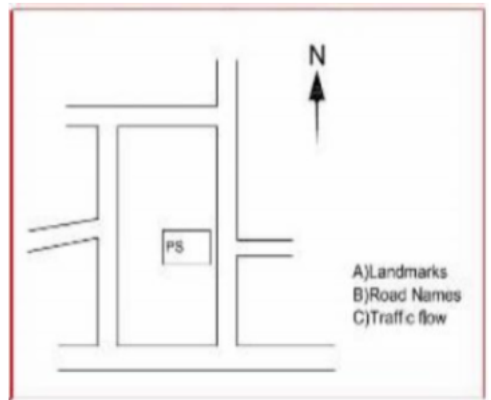

Key MAP View