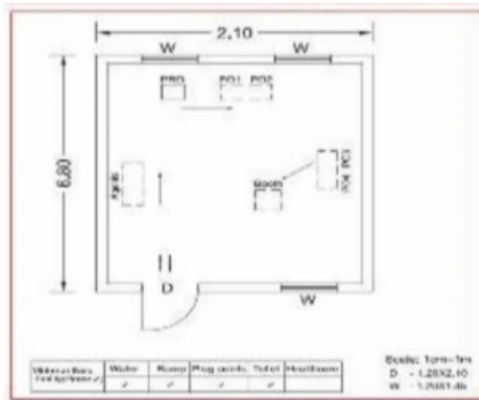

Google Map View

Polling Station Building Front View

Polling Station Front View

Cad View

Key MAP View

1 பெயர் : ராஜேந்திரன் தந்தை பெயர்: முருகையன் வீட்டு எண் : 1 வயது : 67 பாலினம் : ஆண்	AEB1037605 Photo is available	2 பெயர் : பத்மினி கணவர் பெயர்: பாலசிங்கம் வீட்டு எண் : 1 வயது : 66 பாலினம் : பெண்	AEB0143370 Photo is available	3 பெயர் : கலைச்செல்வி கணவர் பெயர்: பாஸ்கர் வீட்டு எண் : 1 வயது : 52 பாலினம் : பெண்	AEB1037654 Photo is available
4 பெயர் : தில்லைநாதன் தந்தை பெயர்: பாலசிங்கம் வீட்டு எண் : 1 வயது : 44 பாலினம் : ஆண்	LDH1327105 Photo is available	5 பெயர் : அந்தோணியம்மாள் கணவர் பெயர்: தேவராஜ் வீட்டு எண் : 1 வயது : 41 பாலினம் : பெண்	AEB0479683 Photo is available	6 பெயர் : காசிநாதன் தந்தை பெயர்: பாலசிங்கம் வீட்டு எண் : 1 வயது : 41 பாலினம் : ஆண்	AEB0143388 Photo is available
7 பெயர் : இந்து கணவர் பெயர்: பாஸ்கர் வீட்டு எண் : 1 வயது : 39 பாலினம் : பெண்	AEB0982165 Photo is available	8 பெயர் : முத்துநாதன் தந்தை பெயர்: பாலசிங்கம் வீட்டு எண் : 1 வயது : 38 பாலினம் : ஆண்	LDH2086296 Photo is available	9 பெயர் : ரேவதி கணவர் பெயர்: தில்லைநாதன் வீட்டு எண் : 1 வயது : 38 பாலினம் : பெண்	AEB0982157 Photo is available
10 பெயர் : மல்லிகா கணவர் பெயர்: சத்யராஜ் வீட்டு எண் : 1-16 வயது : 35 பாலினம் : பெண்	AEB0479782 Photo is available	11 பெயர் : பழனிவேல் தந்தை பெயர்: தங்கராசு வீட்டு எண் : 1-68 வயது : 37 பாலினம் : ஆண்	AEB0380048 Photo is available	12 பெயர் : புவனேஷ்வரி கணவர் பெயர்: சண்முகநாதன் வீட்டு எண் : 1-154 வயது : 43 பாலினம் : பெண்	AEB0479766 Photo is available
13 பெயர் : சரோஜினி தந்தை பெயர்: ராஜரெத்தினம் வீட்டு எண் : 1/180 வயது : 26 பாலினம் : பெண்	AEB1096106 Photo is available	14 பெயர் : கௌசல்யா தந்தை பெயர்: ஆறுமுகம் வீட்டு எண் : 1/199 வயது : 30 பாலினம் : பெண்	AEB0703454 Photo is available	15 பெயர் : ரம்யா மோகன்தாஸ் கணவர் பெயர்: மோகன்தாஸ் வீட்டு எண் : 1/201 வயது : 29 பாலினம் : பெண்	AEB1977024 Photo is available
16 பெயர் : சித்ரா கணவர் பெயர்: அழகப்பன் வீட்டு எண் : 2 வயது : 54 பாலினம் : பெண்	AEB0227678 Photo is available	17 பெயர் : இளமதி கணவர் பெயர்: அன்பரசன் வீட்டு எண் : 2 வயது : 51 பாலினம் : பெண்	LDH1120906 Photo is available	18 பெயர் : தேவராஜ் தந்தை பெயர்: கருப்பையன் வீட்டு எண் : 2 வயது : 43 பாலினம் : ஆண்	AEB0479675 Photo is available
19 பெயர் : அருண் குமார் தந்தை பெயர்: மணிமொழி வீட்டு எண் : 2 வயது : 37 பாலினம் : ஆண்	AEB0227702 Photo is available	20 பெயர் : மணிகண்டன் தந்தை பெயர்: தனபால் வீட்டு எண் : 2 வயது : 35 பாலினம் : ஆண்	AEB0227694 Photo is available	21 பெயர் : மணிகண்டன் தந்தை பெயர்: பழனிவேல் வீட்டு எண் : 2 வயது : 31 பாலினம் : ஆண்	AEB0619510 Photo is available
22 பெயர் : ரேமதி தந்தை பெயர்: ரெங்கசாமி வீட்டு எண் : 2/1 வயது : 31 பாலினம் : பெண்	AEB0703355 Photo is available	23 பெயர் : அபிராமி தந்தை பெயர்: மகாலிங்கம் வீட்டு எண் : 2-2 வயது : 28 பாலினம் : பெண்	AEB0982223 Photo is available	24 பெயர் : அஞ்சலிதேவி கணவர் பெயர்: தங்கராசு வீட்டு எண் : 2-7 வயது : 58 பாலினம் : பெண்	LDH1121136 Photo is available
25 பெயர் : சுகன்யா கணவர் பெயர்: கார்த்திக் வீட்டு எண் : 2/10 வயது : 30 பாலினம் : பெண்	AEB1895259 Photo is available	26 பெயர் : கபிலன் தந்தை பெயர்: கர்ணன் வீட்டு எண் : 2/11 வயது : 30 பாலினம் : ஆண்	AEB0703249 Photo is available	27 பெயர் : மோனிகா தந்தை பெயர்: அன்பரசன் வீட்டு எண் : 2/13 வயது : 26 பாலினம் : பெண்	AEB1096072 Photo is available
28 பெயர் : மகாலிங்கம் தந்தை பெயர்: கண்ணன் வீட்டு எண் : 2-24 வயது : 35 பாலினம் : ஆண்	AEB0143438 Photo is available	29 பெயர் : அமுதா அன்பரசன் கணவர் பெயர்: கலையரசன் வீட்டு எண் : 2/27 வயது : 34 பாலினம் : பெண்	AEB2170769 Photo is available	30 பெயர் : குறள் அரசி கணவர் பெயர்: வருண் வீட்டு எண் : 2/27 வயது : 26 பாலினம் : பெண்	AEB2156172 Photo is available