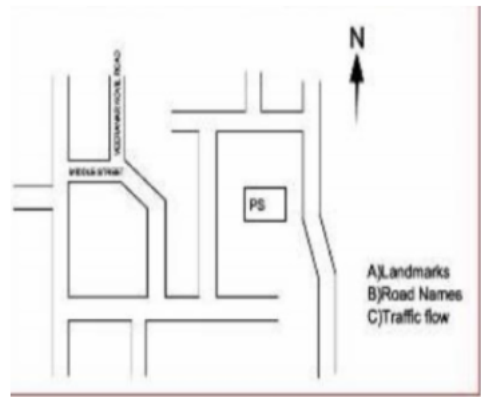

Key MAP View