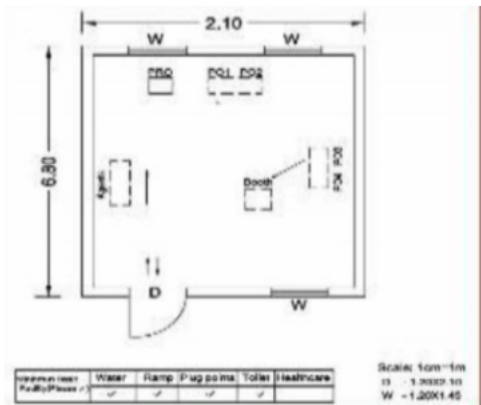

Google Map View

Polling Station Building Front View

Polling Station Front View

Cad View

Key MAP View

1 பெயர் : அருணாதேவி கணவர் பெயர் : மணி பாரதி வீட்டு எண் : 0 வயது : 34 பாலினம் : பெண் Photo is available	AEB2244861	2 பெயர் : மாணிக்கம் தந்தை பெயர் : கோதண்டபாணி வீட்டு எண் : 1 வயது : 75 பாலினம் : ஆண் Photo is available	AEB1320498	3 பெயர் : பாப்பாத்தி கணவர் பெயர் : மாணிக்கம் வீட்டு எண் : 1 வயது : 59 பாலினம் : பெண் Photo is available	AEB1320506
4 பெயர் : வீரசேகரன் தந்தை பெயர் : மாணிக்கம் வீட்டு எண் : 1 வயது : 53 பாலினம் : ஆண் Photo is available	AEB1320514	5 பெயர் : நடராஜன் தந்தை பெயர் : கண்ணையன் வீட்டு எண் : 1 வயது : 53 பாலினம் : ஆண் Photo is available	AEB0480665	6 பெயர் : சிவசங்கரி தந்தை பெயர் : கிருஷ்ணமூர்த்தி வீட்டு எண் : 1 வயது : 47 பாலினம் : பெண் Photo is available	AEB0828327
7 பெயர் : லெட்சுமணன் தந்தை பெயர் : பன்னீர்செல்வம் வீட்டு எண் : 1 வயது : 46 பாலினம் : ஆண் Photo is available	AEB0881052	8 பெயர் : சரவணன் தந்தை பெயர் : மாணிக்கம் வீட்டு எண் : 1 வயது : 44 பாலினம் : ஆண் Photo is available	LDH3572856	9 பெயர் : வளர்மதி கணவர் பெயர் : ஆரோக்கிய சாமி வீட்டு எண் : 1 வயது : 44 பாலினம் : பெண் Photo is available	AEB0603001
10 பெயர் : அமுதா கணவர் பெயர் : நடராஜன் வீட்டு எண் : 1 வயது : 41 பாலினம் : பெண் Photo is available	AEB0480640	11 பெயர் : மகாலெட்சுமி கணவர் பெயர் : சரவணன் வீட்டு எண் : 1 வயது : 37 பாலினம் : பெண் Photo is available	AEB0620211	12 பெயர் : சக்திவேல் தந்தை பெயர் : அண்ணாதுரை வீட்டு எண் : 1 வயது : 29 பாலினம் : ஆண் Photo is available	AEB0828350
13 பெயர் : சித்ராதேவி தந்தை பெயர் : பழனிவேலு வீட்டு எண் : 1 வயது : 29 பாலினம் : பெண் Photo is available	AEB0922120	14 பெயர் : நந்தகுமார் தந்தை பெயர் : அன்பழகன் வீட்டு எண் : 1 வயது : 28 பாலினம் : ஆண் Photo is available	AEB1181510	15 பெயர் : கதிர்வன் தந்தை பெயர் : ஆறுமுகம் வீட்டு எண் : 1 வயது : 27 பாலினம் : ஆண் Photo is available	AEB2199164
16 பெயர் : வினோத் தந்தை பெயர் : செல்வராசு வீட்டு எண் : 1 வயது : 22 பாலினம் : ஆண் Photo is available	AEB2199156	17 பெயர் : ரெங்கநாயகி கணவர் பெயர் : பொன்ராஜ் வீட்டு எண் : 1/105 வயது : 28 பாலினம் : பெண் Photo is available	AEB0922021	18 பெயர் : வீர உதயன் க தந்தை பெயர் : கலைச்செல்வன் வீரமுத்து வீட்டு எண் : 1/137 வயது : 19 பாலினம் : ஆண் Photo is available	AEB2252062
19 பெயர் : காயத்ரி வீ தந்தை பெயர் : வீரமணி வீட்டு எண் : 2/185 வயது : 23 பாலினம் : பெண் Photo is available	AEB2224772	20 பெயர் : பரிமளா கணவர் பெயர் : ஆனந்தன் வீட்டு எண் : 2/234 வயது : 34 பாலினம் : பெண் Photo is available	AEB2083053	21 பெயர் : அஞ்சம்மாள் கணவர் பெயர் : மாரிமுத்து வீட்டு எண் : 3 வயது : 74 பாலினம் : பெண் Photo is available	LDH1799519
22 பெயர் : ஜெயமணி கணவர் பெயர் : ராமசாமி வீட்டு எண் : 3 வயது : 68 பாலினம் : பெண் Photo is available	AEB0189845	23 பெயர் : காளியம்மாள் கணவர் பெயர் : உடையார் வீட்டு எண் : 3 வயது : 61 பாலினம் : பெண் Photo is available	AEB0189753	24 பெயர் : வீரபாண்டியன் தந்தை பெயர் : ரெங்கசாமி வீட்டு எண் : 3 வயது : 60 பாலினம் : ஆண் Photo is available	AEB0189936
25 பெயர் : சொர்ணம் கணவர் பெயர் : பன்னீர்செல்வம் வீட்டு எண் : 3 வயது : 57 பாலினம் : பெண் Photo is available	AEB0189969	26 பெயர் : தமிழ்ச்செல்வி கணவர் பெயர் : கலைச்செல்வன் வீட்டு எண் : 3 வயது : 56 பாலினம் : பெண் Photo is available	LDH1797869	27 பெயர் : சுதந்திரசெல்வி கணவர் பெயர் : முருகேசன் வீட்டு எண் : 3 வயது : 53 பாலினம் : பெண் Photo is available	AEB0189837
28 பெயர் : வீரமணி தந்தை பெயர் : மாரிமுத்து வீட்டு எண் : 3 வயது : 52 பாலினம் : ஆண் Photo is available	LDH1796895	29 பெயர் : சோலையன் தந்தை பெயர் : சிதம்பரம் வீட்டு எண் : 3 வயது : 51 பாலினம் : ஆண் Photo is available	AEB0189654	30 பெயர் : கனிமொழி கணவர் பெயர் : தனசேகரன் வீட்டு எண் : 3 வயது : 50 பாலினம் : பெண் Photo is available	AEB0189621