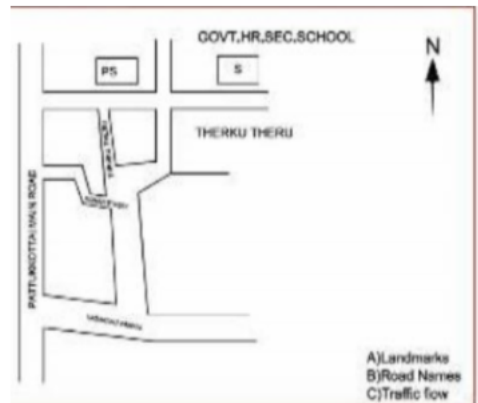

Key MAP View