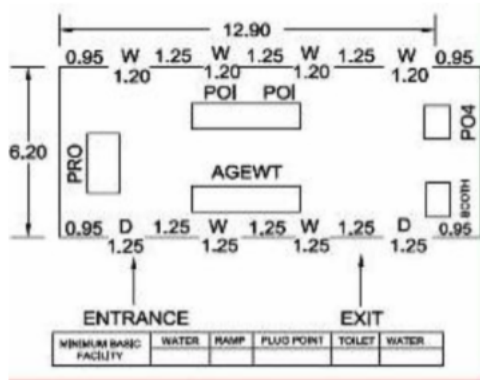

**Google Map View**

**Polling Station Building Front View**

**Polling Station Front View**

**Cad View**

**Key MAP View**

1 பெயர் : ஆர்த்தி தந்தை பெயர் : கலைச்செல்வன் வீட்டு எண் : 0 வயது : 21 பாலினம் : பெண் Photo is available	AEB2183325	2 பெயர் : பந்தர் தந்தை பெயர் : அய்யாதுரை வீட்டு எண் : 1 வயது : 35 பாலினம் : ஆண் Photo is available	AEB0112730	3 பெயர் : விஜயசேகரன் தந்தை பெயர் : சாமித்துரை வீட்டு எண் : 1 வயது : 35 பாலினம் : ஆண் Photo is available	AEB0328799
4 பெயர் : அர்ச்சனா தந்தை பெயர் : அண்ணாதுரை வீட்டு எண் : 1 வயது : 21 பாலினம் : பெண் Photo is available	AEB2126050	5 பெயர் : பிரியாஞ்சலி தந்தை பெயர் : பாண்டியன் வீட்டு எண் : 1 வயது : 21 பாலினம் : பெண் Photo is available	AEB2126159	6 பெயர் : வைஜெயந்திமாலா கணவர் பெயர் : ரமேஷ் வீட்டு எண் : 1/18-1 வயது : 45 பாலினம் : பெண் Photo is available	AEB0328773
7 பெயர் : மருதலா தந்தை பெயர் : ரமேஷ் வீட்டு எண் : 1/18-1 வயது : 21 பாலினம் : பெண் Photo is available	AEB2123891	8 பெயர் : ராஜ்குமார் தந்தை பெயர் : ராஜாங்கம் வீட்டு எண் : 1-37 வயது : 36 பாலினம் : ஆண் Photo is available	AEB0112698	9 பெயர் : கலையரசன் தந்தை பெயர் : சுப்பையன் வீட்டு எண் : 1-39 வயது : 38 பாலினம் : ஆண் Photo is available	AEB0182121
10 பெயர் : திராவிடமணி தந்தை பெயர் : உத்திரபதி வீட்டு எண் : 1-41 வயது : 42 பாலினம் : ஆண் Photo is available	AEB0182139	11 பெயர் : செந்தில்குமார் தந்தை பெயர் : கோவிந்தராசு வீட்டு எண் : 1-43 வயது : 47 பாலினம் : ஆண் Photo is available	AEB0182147	12 பெயர் : கர்ணன் தந்தை பெயர் : சந்திரசேகரன் வீட்டு எண் : 1-59 வயது : 35 பாலினம் : ஆண் Photo is available	AEB0182105
13 பெயர் : கவிதா கணவர் பெயர் : செந்தில் குமார் வீட்டு எண் : 1-64 வயது : 32 பாலினம் : பெண் Photo is available	AEB0676387	14 பெயர் : ஆனந்தவள்ளி கணவர் பெயர் : சண்முகம் வீட்டு எண் : 1-66 வயது : 39 பாலினம் : பெண் Photo is available	AEB0247908	15 பெயர் : அருள் தந்தை பெயர் : செல்வராஜ் வீட்டு எண் : 1-72 வயது : 39 பாலினம் : ஆண் Photo is available	AEB0140830
16 பெயர் : வீரசேகரன் தந்தை பெயர் : மாணிக்கம் வீட்டு எண் : 1-80 வயது : 33 பாலினம் : ஆண் Photo is available	AEB0454447	17 பெயர் : சங்கர் தந்தை பெயர் : கண்ணன் வீட்டு எண் : 1-86 வயது : 36 பாலினம் : ஆண் Photo is available	AEB0140848	18 பெயர் : நித்யா கணவர் பெயர் : ஸ்டாலின் வீட்டு எண் : 1-92-1 வயது : 35 பாலினம் : பெண் Photo is available	AEB0454124
19 பெயர் : அம்பிகாபதி கணவர் பெயர் : வெங்கடாசலம்நாட்டார் வீட்டு எண் : 1-93 வயது : 73 பாலினம் : பெண் Photo is available	AEB1224369	20 பெயர் : பாரதிமோகன் தந்தை பெயர் : நடராஜன் வீட்டு எண் : 1-95 வயது : 35 பாலினம் : ஆண் Photo is available	AEB0112789	21 பெயர் : பிரசாத் தந்தை பெயர் : வேதநாயகம் வீட்டு எண் : 1/99 பிளாக்-1 வயது : 39 பாலினம் : ஆண் Photo is available	AEB2244044
22 பெயர் : தியாகராஜன் தந்தை பெயர் : பக்கிரிசாமி வீட்டு எண் : 1/100 வயது : 66 பாலினம் : ஆண் Photo is available	AEB2172864	23 பெயர் : சாரதாம்பாள் தந்தை பெயர் : விஜயசேகரன் வீட்டு எண் : 1/101-1 வயது : 30 பாலினம் : பெண் Photo is available	AEB0977124	24 பெயர் : ராஜ்கமல் தந்தை பெயர் : ராஜ்குமாரன் வீட்டு எண் : 1-103 வயது : 35 பாலினம் : ஆண் Photo is available	AEB0112722
25 பெயர் : தமிழரசன் கோ தந்தை பெயர் : கோவிந்தராசு வீட்டு எண் : 1/106 வயது : 57 பாலினம் : ஆண் Photo is available	AEB1105881	26 பெயர் : ஹரிஷ் ராஜ் தந்தை பெயர் : வேலவேந்தன் வீட்டு எண் : 1/106 வயது : 23 பாலினம் : ஆண் Photo is available	AEB1981125	27 பெயர் : வெள்ளையம்மாள் கணவர் பெயர் : விஜய் வீட்டு எண் : 1/108 வயது : 26 பாலினம் : பெண் Photo is available	AEB2239333
28 பெயர் : சிலம்பரசன் தந்தை பெயர் : மாரிமுத்து -- வீட்டு எண் : 1-108-2 வயது : 37 பாலினம் : ஆண் Photo is available	AEB0182188	29 பெயர் : அன்பரசன் தந்தை பெயர் : மாரிமுத்து வீட்டு எண் : 1-108-2 வயது : 36 பாலினம் : ஆண் Photo is available	AEB0182196	30 பெயர் : ஜனனி தாயின் பெயர் : தனலெட்சுமி வீட்டு எண் : 1/108-ஏ வயது : 22 பாலினம் : பெண் Photo is available	AEB2126183