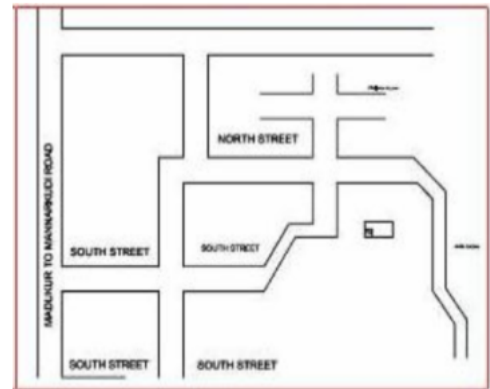

Key MAP View