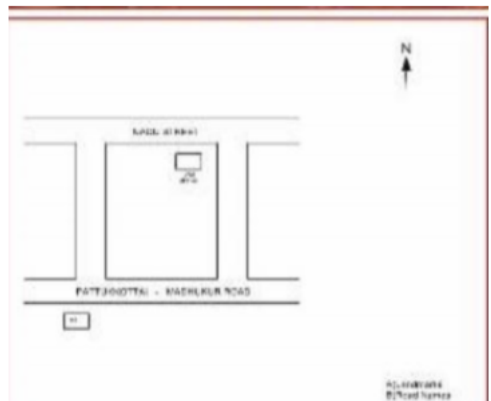

கையொப்பம்

Nazri Naksha

Google Map View

Polling Station Building Front View

Polling Station Front View

Cad View

Key MAP View

| | | | | | |
|--|------------|---|------------|--|------------|
| 1 பெயர் : ஹேமாமாலினி கணவர் பெயர்: பழனிதாசன் வீட்டு எண் : 0 வயது : 30 பாலினம் : பெண் Photo is available | AEB2187342 | 2 பெயர் : புனிதசுகந்தி கணவர் பெயர்: ஜிவேந்திரன் வீட்டு எண் : 1 வயது : 44 பாலினம் : பெண் Photo is available | AEB0338061 | 3 பெயர் : இலக்கியா தந்தை பெயர்: தங்கவேல் வீட்டு எண் : 1 வயது : 35 பாலினம் : பெண் Photo is available | AEB0923037 |
| 4 பெயர் : சங்கீதா தந்தை பெயர்: அறிவுழகன் வீட்டு எண் : 1 வயது : 33 பாலினம் : பெண் Photo is available | AEB1081454 | 5 பெயர் : கலைவாணி கணவர் பெயர்: லெனின் ரெங்கராஜன் வீட்டு எண் : 1-12A வயது : 43 பாலினம் : பெண் Photo is available | AEB0338079 | 6 பெயர் : ஜனனி தந்தை பெயர்: பாலசந்திரன் வீட்டு எண் : 1-12b வயது : 28 பாலினம் : பெண் Photo is available | AEB1038801 |
| 7 பெயர் : கீர்த்தனா தந்தை பெயர்: மதிசேகரன் வீட்டு எண் : 1/24 வயது : 21 பாலினம் : பெண் Photo is available | AEB2135143 | 8 பெயர் : தீபக் தந்தை பெயர்: நெடுஞ்செழியன் வீட்டு எண் : 1-26c வயது : 42 பாலினம் : ஆண் Photo is available | AEB1039023 | 9 பெயர் : சங்கீதா கணவர் பெயர்: தீபக் வீட்டு எண் : 1-26c வயது : 33 பாலினம் : பெண் Photo is available | AEB1039015 |
| 10 பெயர் : சுலோசனா கணவர் பெயர்: லோகநாதன் வீட்டு எண் : 1-28 வயது : 62 பாலினம் : பெண் Photo is available | AEB0483214 | 11 பெயர் : சதீஸ் குமார் தந்தை பெயர்: முத்து மாணிக்கம் வீட்டு எண் : 1/48-1 வயது : 26 பாலினம் : ஆண் Photo is available | AEB111319 | 12 பெயர் : அஜிதா தந்தை பெயர்: கைலாசம் வீட்டு எண் : 1-55 வயது : 26 பாலினம் : பெண் Photo is available | AEB1081447 |
| 13 பெயர் : இளவரசி தந்தை பெயர்: சக்திவேல் வீட்டு எண் : 1/61 வயது : 24 பாலினம் : பெண் Photo is available | AEB1942457 | 14 பெயர் : முருகேசன் தந்தை பெயர்: தங்கவேல் வீட்டு எண் : 1/71-3 வயது : 49 பாலினம் : ஆண் Photo is available | LDH1290543 | 15 பெயர் : சரண்யா கணவர் பெயர்: முருகேசன் வீட்டு எண் : 1/71-3 வயது : 36 பாலினம் : பெண் Photo is available | AEB0675421 |
| 16 பெயர் : சதீஸ்குமார் தந்தை பெயர்: பாலசுப்ரமணியன் வீட்டு எண் : 1/72 வயது : 31 பாலினம் : ஆண் Photo is available | AEB1179167 | 17 பெயர் : ஜெயந்தி கணவர் பெயர்: கார்த்திகேயன் வீட்டு எண் : 1/73 வயது : 34 பாலினம் : பெண் Photo is available | AEB1829084 | 18 பெயர் : அபிநயா தந்தை பெயர்: குணசேகரன் வீட்டு எண் : 1/76 வயது : 29 பாலினம் : பெண் Photo is available | AEB0977710 |
| 19 பெயர் : கர்ணன் தந்தை பெயர்: மாணிக்கம் வீட்டு எண் : 1-79 வயது : 65 பாலினம் : ஆண் Photo is available | AEB0430066 | 20 பெயர் : மதுசூதனன் தந்தை பெயர்: கர்ணன் வீட்டு எண் : 1-79 வயது : 28 பாலினம் : ஆண் Photo is available | AEB1038827 | 21 பெயர் : யுவராணி கணவர் பெயர்: கர்ணன் வீட்டு எண் : 1-79-1 வயது : 50 பாலினம் : பெண் Photo is available | AEB0430058 |
| 22 பெயர் : ஜெயம் கணவர் பெயர்: நாகராஜன் வீட்டு எண் : 1/138-3 வயது : 52 பாலினம் : பெண் Photo is available | NWZ0951376 | 23 பெயர் : பெரமையன் தாயின் பெயர்: ஜெயம் வீட்டு எண் : 1/138-3 வயது : 36 பாலினம் : ஆண் Photo is available | NWZ0951236 | 24 பெயர் : மாதூரி கணவர் பெயர்: ரஜினிகாந்த் வீட்டு எண் : 2/3 வயது : 37 பாலினம் : பெண் Photo is available | AEB1105220 |
| 25 பெயர் : சூரியா தந்தை பெயர்: கர்ணன் வீட்டு எண் : 2-4 வயது : 28 பாலினம் : ஆண் Photo is available | AEB1038843 | 26 பெயர் : ஆர்த்தி கணவர் பெயர்: பவளவேந்தன் வீட்டு எண் : 2/9எ வயது : 34 பாலினம் : பெண் Photo is available | AEB1829118 | 27 பெயர் : சமித்ரா தந்தை பெயர்: சின்னையன் வீட்டு எண் : 2-11 வயது : 27 பாலினம் : பெண் Photo is available | AEB1081439 |
| 28 பெயர் : செல்வி கணவர் பெயர்: பிரகாஷ் வீட்டு எண் : 2/30 வயது : 36 பாலினம் : பெண் Photo is available | AEB1108448 | 29 பெயர் : நிவேதா தாயின் பெயர்: ரெங்கராஜ் வீட்டு எண் : 2/73 வயது : 30 பாலினம் : பெண் Photo is available | AEB2015451 | 30 பெயர் : பாரதி செல்வன் தந்தை பெயர்: அருணாச்சலம் வீட்டு எண் : 2/114 வயது : 32 பாலினம் : ஆண் Photo is available | AEB0483503 |