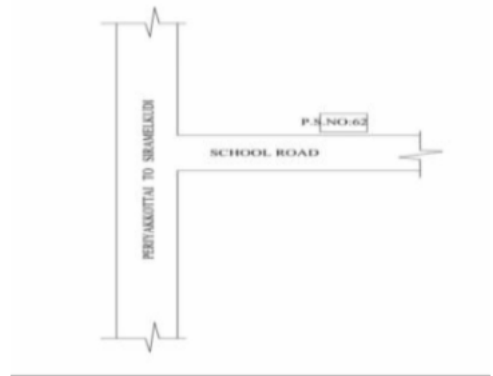

**Google Map View**

**Polling Station Building Front View**

Elevation

**Polling Station Front View**

Elevation

**Cad View**

**Key MAP View**

1 பெயர் : கரிகாலன்சோழன் தந்தை பெயர் : நாராயணசாமி வீட்டு எண் : 1 வயது : 61 பாலினம் : ஆண் Photo is available	AEB1363860	2 பெயர் : பவானி கணவர் பெயர் : கரிகாலன் வீட்டு எண் : 1 வயது : 49 பாலினம் : பெண் Photo is available	LDH1302199	3 பெயர் : சோனியா கணவர் பெயர் : கொடியரசு வீட்டு எண் : 1 வயது : 36 பாலினம் : பெண் Photo is available	AEB0622639
4 பெயர் : பெரியசாமி தந்தை பெயர் : சாமிநாதன் வீட்டு எண் : 1/1ஏ வயது : 48 பாலினம் : ஆண் Photo is available	AEB1178664	5 பெயர் : திலகம் கணவர் பெயர் : பெரியசாமி வீட்டு எண் : 1/1ஏ வயது : 40 பாலினம் : பெண் Photo is available	AEB1188549	6 பெயர் : மதிவாணன் தந்தை பெயர் : பன்னீர்செல்வம் வீட்டு எண் : 1-8எ வயது : 42 பாலினம் : ஆண் Photo is available	AEB0090316
7 பெயர் : பிருந்தாமன் தந்தை பெயர் : வேதரெத்தினம் வீட்டு எண் : 1-10 வயது : 33 பாலினம் : ஆண் Photo is available	AEB0430637	8 பெயர் : வேதா தந்தை பெயர் : சுந்தரேசன் வீட்டு எண் : 1-12a வயது : 29 பாலினம் : பெண் Photo is available	AEB0924464	9 பெயர் : கணகஜெயம் கணவர் பெயர் : நடராஜன் வீட்டு எண் : 1/15 வயது : 70 பாலினம் : பெண் Photo is available	AEB0157636
10 பெயர் : பிரவீன்ராஜ் மகேந்திரன் தந்தை பெயர் : மகேந்திரன் வீட்டு எண் : 1/20 வயது : 20 பாலினம் : ஆண் Photo is available	AEB2238426	11 பெயர் : புஷ்பலதா கணவர் பெயர் : ரஞ்சித் வீட்டு எண் : 1/23 வயது : 25 பாலினம் : பெண் Photo is available	AEB2083525	12 பெயர் : கவிதா கணவர் பெயர் : பாலகிருஷ்ணன் வீட்டு எண் : 1-23a வயது : 40 பாலினம் : பெண் Photo is available	AEB0830919
13 பெயர் : முருகதாஸ் தந்தை பெயர் : தங்கராசு வீட்டு எண் : 1/27 வயது : 52 பாலினம் : ஆண் Photo is available	AEB2254928	14 பெயர் : ஜெயந்தி கணவர் பெயர் : முருகதாஸ் வீட்டு எண் : 1-27 வயது : 46 பாலினம் : பெண் Photo is available	AEB0882126	15 பெயர் : சுரேகா தந்தை பெயர் : முருகா தாஸ் வீட்டு எண் : 1/27ஏ வயது : 25 பாலினம் : பெண் Photo is available	AEB1186980
16 பெயர் : ரஞ்சிதா தந்தை பெயர் : பெரமையன் வீட்டு எண் : 1-29 வயது : 28 பாலினம் : பெண் Photo is available	AEB0924167	17 பெயர் : கபிலன் ப தந்தை பெயர் : பன்னீர் செல்வம் வீட்டு எண் : 1-48B வயது : 33 பாலினம் : ஆண் Photo is available	AEB0430801	18 பெயர் : வைர கணேஷ் சுரேஷ் குமார் தாயின் பெயர் : சுமதி சுரேஷ் வீட்டு எண் : 1/52A வயது : 23 பாலினம் : ஆண் Photo is available	AEB2059582
19 பெயர் : சுகன்யா கணவர் பெயர் : சங்கர் வீட்டு எண் : 1/59 வயது : 33 பாலினம் : பெண் Photo is available	AEB2234268	20 பெயர் : பரமேஸ்வரி கணவர் பெயர் : சசிக் குமார் வீட்டு எண் : 1/61எ வயது : 43 பாலினம் : பெண் Photo is available	AEB0339085	21 பெயர் : சங்கீதா கணவர் பெயர் : ராஜேந்திரன் வீட்டு எண் : 1/69 வயது : 41 பாலினம் : பெண் Photo is available	NWZ0391599
22 பெயர் : மகாலெட்சுமி தந்தை பெயர் : பசுபதி வீட்டு எண் : 1/100 வயது : 30 பாலினம் : பெண் Photo is available	WXJ0825448	23 பெயர் : மாதவன் தந்தை பெயர் : செல்லப்பா வீட்டு எண் : 1-102 வயது : 33 பாலினம் : ஆண் Photo is available	AEB0430819	24 பெயர் : பாலமுருகன் தந்தை பெயர் : வீரையன் வீட்டு எண் : 1-106 வயது : 30 பாலினம் : ஆண் Photo is available	AEB0707430
25 பெயர் : விக்னேஷ் தந்தை பெயர் : சௌந்தரராஜன் வீட்டு எண் : 1-118 வயது : 33 பாலினம் : ஆண் Photo is available	AEB0485573	26 பெயர் : பிரசன்னாராசு தந்தை பெயர் : கோவிந்தராசு வீட்டு எண் : 1/120 வயது : 27 பாலினம் : ஆண் Photo is available	AEB1117225	27 பெயர் : அட்சயாதேவி தந்தை பெயர் : கோவிந்தராசு வீட்டு எண் : 1/120 வயது : 25 பாலினம் : பெண் Photo is available	AEB1183516
28 பெயர் : புவனேஸ்வரி தந்தை பெயர் : அண்ணாத்துரை வீட்டு எண் : 1-126 வயது : 27 பாலினம் : பெண் Photo is available	AEB1039866	29 பெயர் : சிந்துஜா கணவர் பெயர் : ஜவகர் வீட்டு எண் : 1-129 வயது : 31 பாலினம் : பெண் Photo is available	AEB0924050	30 பெயர் : ராஜதுரை தந்தை பெயர் : மாரிமுத்து வீட்டு எண் : 1-131 வயது : 27 பாலினம் : ஆண் Photo is available	AEB1039841