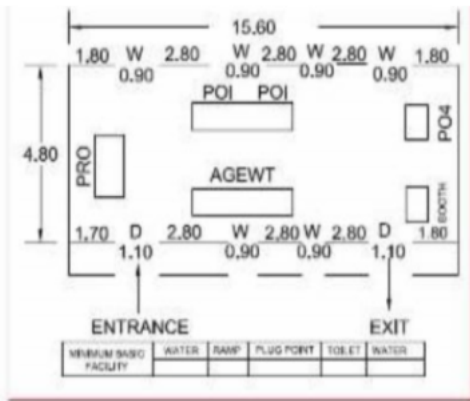

கையொப்பம்

Nazri Naksha

Google Map View

Polling Station Building Front View

Polling Station Front View

Cad View

Key MAP View

| | | | | | |
|--|----------------------------------|---|----------------------------------|---|----------------------------------|
| 1 பெயர் : வீரம்மாள் கணவர் பெயர் : காத்தமுத்து வீட்டு எண் : 1 வயது : 89 பாலினம் : பெண் | LDH1281757 Photo is available | 2 பெயர் : கண்ணன் தந்தை பெயர் : ராகவாச்சாரி வீட்டு எண் : 1 வயது : 84 பாலினம் : ஆண் | AEB0622787 Photo is available | 3 பெயர் : சோபனா கணவர் பெயர் : கண்ணன் வீட்டு எண் : 1 வயது : 74 பாலினம் : பெண் | AEB0622779 Photo is available |
| 4 பெயர் : உஷா கணவர் பெயர் : சண்முகசுந்தரம் வீட்டு எண் : 1 வயது : 46 பாலினம் : பெண் | LDH3616455 Photo is available | 5 பெயர் : சுகன்யா கணவர் பெயர் : கோபிநாத் வீட்டு எண் : 1 வயது : 31 பாலினம் : பெண் | AEB1178565 Photo is available | 6 பெயர் : கார்த்திகா தந்தை பெயர் : சிவக்குமார் வீட்டு எண் : 1 வயது : 30 பாலினம் : பெண் | AEB0780999 Photo is available |
| 7 பெயர் : தேவராஜன் தந்தை பெயர் : வெங்கடராமன் வீட்டு எண் : 1-3 வயது : 79 பாலினம் : ஆண் | AEB0431247 Photo is available | 8 பெயர் : ஜெயலட்சுமி கணவர் பெயர் : தேவராஜன் வீட்டு எண் : 1-3 வயது : 75 பாலினம் : பெண் | AEB0431254 Photo is available | 9 பெயர் : ரகுராமன் தந்தை பெயர் : சிங்கராச்சாரி வீட்டு எண் : 1-5 வயது : 67 பாலினம் : ஆண் | AEB0781054 Photo is available |
| 10 பெயர் : தனபால் தந்தை பெயர் : பெருமாள் வீட்டு எண் : 1-14 வயது : 29 பாலினம் : ஆண் | AEB0831008 Photo is available | 11 பெயர் : அற்புதா தந்தை பெயர் : விஜயபெருமாள் வீட்டு எண் : 1/14 வயது : 23 பாலினம் : பெண் | AEB2001782 Photo is available | 12 பெயர் : மூர்த்தி தந்தை பெயர் : ராசப்பா வீட்டு எண் : 1-16 வயது : 41 பாலினம் : ஆண் | LDH1525575 Photo is available |
| 13 பெயர் : சாதனா கணவர் பெயர் : மதியழகன் வீட்டு எண் : 1-16 வயது : 37 பாலினம் : பெண் | AEB0181115 Photo is available | 14 பெயர் : மாரியம்மாள் கணவர் பெயர் : மூர்த்தி வீட்டு எண் : 1/16 வயது : 30 பாலினம் : பெண் | AEB1946433 Photo is available | 15 பெயர் : முத்துலட்சுமி தந்தை பெயர் : வரதராஜன் வீட்டு எண் : 1-18 வயது : 44 பாலினம் : பெண் | AEB0431213 Photo is available |
| 16 பெயர் : பவித்ரா தந்தை பெயர் : ராஜமாணிக்கம் வீட்டு எண் : 1/18 வயது : 25 பாலினம் : பெண் | AEB1132224 Photo is available | 17 பெயர் : கிருஷ்ணவேணி கணவர் பெயர் : செல்வராஜ் வீட்டு எண் : 1-19 வயது : 41 பாலினம் : பெண் | AEB0431288 Photo is available | 18 பெயர் : கார்த்திக் தந்தை பெயர் : அடைக்கலம் வீட்டு எண் : 1-21 வயது : 32 பாலினம் : ஆண் | AEB0485847 Photo is available |
| 19 பெயர் : கர்ணன் தந்தை பெயர் : அடைக்கலம் வீட்டு எண் : 1/21 வயது : 24 பாலினம் : பெண் | AEB2073567 Photo is available | 20 பெயர் : சேக்காதி தந்தை பெயர் : சுப்ரமணியன் வீட்டு எண் : 1-22 வயது : 44 பாலினம் : ஆண் | AEB0181123 Photo is available | 21 பெயர் : பிரதீப் தந்தை பெயர் : பெருமாள் வீட்டு எண் : 1-23 வயது : 29 பாலினம் : ஆண் | AEB0830984 Photo is available |
| 22 பெயர் : காயத்திரி கணவர் பெயர் : விஜயராகவன் வீட்டு எண் : 1-24-2 வயது : 41 பாலினம் : பெண் | AEB0181131 Photo is available | 23 பெயர் : பிரபாகரன் தந்தை பெயர் : செல்வம் வீட்டு எண் : 1-27 வயது : 31 பாலினம் : ஆண் | AEB0622803 Photo is available | 24 பெயர் : சரண்யா தந்தை பெயர் : செல்வம் வீட்டு எண் : 1/27 வயது : 27 பாலினம் : பெண் | AEB1114560 Photo is available |
| 25 பெயர் : வரதராஜன் தந்தை பெயர் : ராமசாமி வீட்டு எண் : 1-28 வயது : 61 பாலினம் : ஆண் | AEB0924498 Photo is available | 26 பெயர் : சதீஸ்குமார் தந்தை பெயர் : வரதராஜன் வீட்டு எண் : 1-28 வயது : 31 பாலினம் : ஆண் | AEB0622795 Photo is available | 27 பெயர் : ராகுல் குமார் தந்தை பெயர் : குமார் வீட்டு எண் : 1/28 வயது : 24 பாலினம் : ஆண் | AEB2074607 Photo is available |
| 28 பெயர் : சாமுண்டீஸ்வரி கணவர் பெயர் : மகேந்திரன் வீட்டு எண் : 1-30 வயது : 49 பாலினம் : பெண் | LDH2181998 Photo is available | 29 பெயர் : பாலாஜி தந்தை பெயர் : சிவக்குமார் வீட்டு எண் : 1-34 வயது : 28 பாலினம் : ஆண் | AEB0924605 Photo is available | 30 பெயர் : வைஜெயந்தி மாலா தந்தை பெயர் : பெருமாள் வீட்டு எண் : 1-36 வயது : 45 பாலினம் : பெண் | AEB0485854 Photo is available |