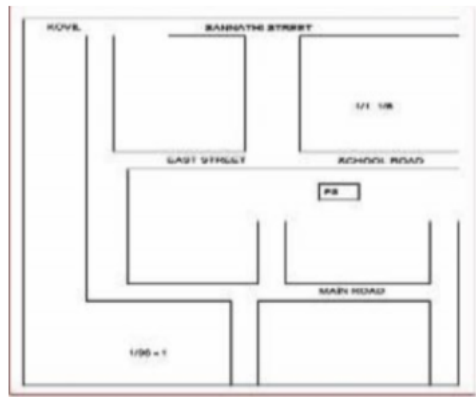

கையொப்பம்

Nazri Naksha

Google Map View

Polling Station Building Front View

Polling Station Front View

Cad View

Key MAP View

| | | | | | |
|--|----------------------------------|---|----------------------------------|---|----------------------------------|
| 1 பெயர் : வீரம்மாள் கணவர் பெயர் : காத்தமுத்து வீட்டு எண் : 1 வயது : 89 பாலினம் : பெண் | LDH1281757 Photo is available | 2 பெயர் : கண்ணன் தந்தை பெயர் : ராகவாச்சாரி வீட்டு எண் : 1 வயது : 84 பாலினம் : ஆண் | AEB0622787 Photo is available | 3 பெயர் : சோபனா கணவர் பெயர் : கண்ணன் வீட்டு எண் : 1 வயது : 74 பாலினம் : பெண் | AEB0622779 Photo is available |
| 4 பெயர் : உஷா கணவர் பெயர் : சண்முகசுந்தரம் வீட்டு எண் : 1 வயது : 46 பாலினம் : பெண் | LDH3616455 Photo is available | 5 பெயர் : சுகன்யா கணவர் பெயர் : கோபிநாத் வீட்டு எண் : 1 வயது : 31 பாலினம் : பெண் | AEB1178565 Photo is available | 6 பெயர் : கார்த்திகா தந்தை பெயர் : சிவக்குமார் வீட்டு எண் : 1 வயது : 30 பாலினம் : பெண் | AEB0780999 Photo is available |
| 7 பெயர் : தேவராஜன் தந்தை பெயர் : வெங்கடராமன் வீட்டு எண் : 1-3 வயது : 79 பாலினம் : ஆண் | AEB0431247 Photo is available | 8 பெயர் : ஜெயலட்சுமி கணவர் பெயர் : தேவராஜன் வீட்டு எண் : 1-3 வயது : 75 பாலினம் : பெண் | AEB0431254 Photo is available | 9 பெயர் : ரகுராமன் தந்தை பெயர் : சிங்கராச்சாரி வீட்டு எண் : 1-5 வயது : 67 பாலினம் : ஆண் | AEB0781054 Photo is available |
| 10 பெயர் : தனபால் தந்தை பெயர் : பெருமாள் வீட்டு எண் : 1-14 வயது : 29 பாலினம் : ஆண் | AEB0831008 Photo is available | 11 பெயர் : அற்புதா தந்தை பெயர் : விஜயபெருமாள் வீட்டு எண் : 1/14 வயது : 23 பாலினம் : பெண் | AEB2001782 Photo is available | 12 பெயர் : மூர்த்தி தந்தை பெயர் : ராசப்பா வீட்டு எண் : 1-16 வயது : 41 பாலினம் : ஆண் | LDH1525575 Photo is available |
| 13 பெயர் : சாதனா கணவர் பெயர் : மதியழகன் வீட்டு எண் : 1-16 வயது : 37 பாலினம் : பெண் | AEB0181115 Photo is available | 14 பெயர் : மாரியம்மாள் கணவர் பெயர் : மூர்த்தி வீட்டு எண் : 1/16 வயது : 30 பாலினம் : பெண் | AEB1946433 Photo is available | 15 பெயர் : முத்துலட்சுமி தந்தை பெயர் : வரதராஜன் வீட்டு எண் : 1-18 வயது : 44 பாலினம் : பெண் | AEB0431213 Photo is available |
| 16 பெயர் : பவித்ரா தந்தை பெயர் : ராஜமாணிக்கம் வீட்டு எண் : 1/18 வயது : 25 பாலினம் : பெண் | AEB1132224 Photo is available | 17 பெயர் : கிருஷ்ணவேணி கணவர் பெயர் : செல்வராஜ் வீட்டு எண் : 1-19 வயது : 41 பாலினம் : பெண் | AEB0431288 Photo is available | 18 பெயர் : கார்த்திக் தந்தை பெயர் : அடைக்கலம் வீட்டு எண் : 1-21 வயது : 32 பாலினம் : ஆண் | AEB0485847 Photo is available |
| 19 பெயர் : கர்ணன் தந்தை பெயர் : அடைக்கலம் வீட்டு எண் : 1/21 வயது : 24 பாலினம் : பெண் | AEB2073567 Photo is available | 20 பெயர் : சேக்காதி தந்தை பெயர் : சுப்ரமணியன் வீட்டு எண் : 1-22 வயது : 44 பாலினம் : ஆண் | AEB0181123 Photo is available | 21 பெயர் : பிரதீப் தந்தை பெயர் : பெருமாள் வீட்டு எண் : 1-23 வயது : 29 பாலினம் : ஆண் | AEB0830984 Photo is available |
| 22 பெயர் : காயத்திரி கணவர் பெயர் : விஜயராகவன் வீட்டு எண் : 1-24-2 வயது : 41 பாலினம் : பெண் | AEB0181131 Photo is available | 23 பெயர் : பிரபாகரன் தந்தை பெயர் : செல்வம் வீட்டு எண் : 1-27 வயது : 31 பாலினம் : ஆண் | AEB0622803 Photo is available | 24 பெயர் : சரண்யா தந்தை பெயர் : செல்வம் வீட்டு எண் : 1/27 வயது : 27 பாலினம் : பெண் | AEB1114560 Photo is available |
| 25 பெயர் : வரதராஜன் தந்தை பெயர் : ராமசாமி வீட்டு எண் : 1-28 வயது : 61 பாலினம் : ஆண் | AEB0924498 Photo is available | 26 பெயர் : சதீஸ்குமார் தந்தை பெயர் : வரதராஜன் வீட்டு எண் : 1-28 வயது : 31 பாலினம் : ஆண் | AEB0622795 Photo is available | 27 பெயர் : ராகுல் குமார் தந்தை பெயர் : குமார் வீட்டு எண் : 1/28 வயது : 24 பாலினம் : ஆண் | AEB2074607 Photo is available |
| 28 பெயர் : சாமுண்டீஸ்வரி கணவர் பெயர் : மகேந்திரன் வீட்டு எண் : 1-30 வயது : 49 பாலினம் : பெண் | LDH2181998 Photo is available | 29 பெயர் : பாலாஜி தந்தை பெயர் : சிவக்குமார் வீட்டு எண் : 1-34 வயது : 28 பாலினம் : ஆண் | AEB0924605 Photo is available | 30 பெயர் : வைஜெயந்தி மாலா தந்தை பெயர் : பெருமாள் வீட்டு எண் : 1-36 வயது : 45 பாலினம் : பெண் | AEB0485854 Photo is available |