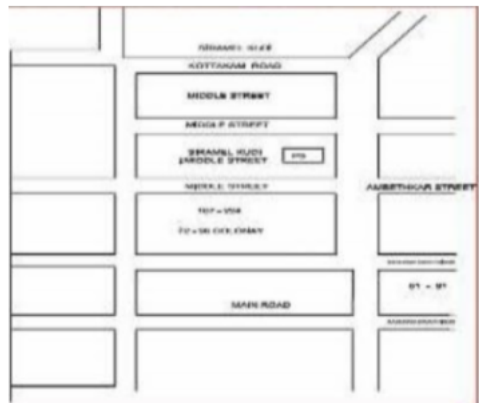

கையொப்பம்

Nazri Naksha

Google Map View

Polling Station Building Front View

Polling Station Front View

Cad View

Key MAP View

|  |                                  |   |                                  |  |                                  |
|--|----------------------------------|---|----------------------------------|--|----------------------------------|
| 1<br>பெயர் : காத்தாயி<br>கணவர் பெயர்: சிவசாமி<br>வீட்டு எண் : 1<br>வயது : 79 பாலினம் : பெண்        | AEB0339291<br>Photo is available | 2<br>பெயர் : கோகிலாம்பாள்<br>கணவர் பெயர்: ஜெகநாதன்<br>வீட்டு எண் : 1<br>வயது : 65 பாலினம் : பெண்  | AEB0339192<br>Photo is available | 3<br>பெயர் : ரவிச்சந்திரன்<br>தந்தை பெயர்: சின்னதம்பி<br>வீட்டு எண் : 1<br>வயது : 60 பாலினம் : ஆண்   | AEB1040021<br>Photo is available |
| 4<br>பெயர் : தனபால்<br>தந்தை பெயர்: கோவிந்தராசு<br>வீட்டு எண் : 1<br>வயது : 52 பாலினம் : ஆண்       | AEB0781153<br>Photo is available | 5<br>பெயர் : உமா<br>கணவர் பெயர்: பக்கிரிசாமி<br>வீட்டு எண் : 1<br>வயது : 44 பாலினம் : பெண்        | AEB0622993<br>Photo is available | 6<br>பெயர் : சிவதாஸ்<br>தந்தை பெயர்: செல்லகண்ணு<br>வீட்டு எண் : 1<br>வயது : 44 பாலினம் : ஆண்         | AEB0204206<br>Photo is available |
| 7<br>பெயர் : வீரசெல்வி<br>கணவர் பெயர்: கருப்பையன்<br>வீட்டு எண் : 1<br>வயது : 42 பாலினம் : பெண்    | AEB0339440<br>Photo is available | 8<br>பெயர் : மாலதி<br>கணவர் பெயர்: வீரபத்மநாபன்<br>வீட்டு எண் : 1<br>வயது : 41 பாலினம் : பெண்     | AEB0622894<br>Photo is available | 9<br>பெயர் : ஜெயலெட்சுமி<br>கணவர் பெயர்: ரெத்தினகுமார்<br>வீட்டு எண் : 1<br>வயது : 41 பாலினம் : பெண் | AEB0486159<br>Photo is available |
| 10<br>பெயர் : புஷ்பலதா<br>கணவர் பெயர்: மகேஷ்<br>வீட்டு எண் : 1<br>வயது : 40 பாலினம் : பெண்         | AEB0708073<br>Photo is available | 11<br>பெயர் : ரேணுகாதேவி<br>கணவர் பெயர்: குணசேகரன்<br>வீட்டு எண் : 1<br>வயது : 39 பாலினம் : பெண்  | AEB0339507<br>Photo is available | 12<br>பெயர் : பிரபாகரன்<br>தந்தை பெயர்: தங்கராசு<br>வீட்டு எண் : 1<br>வயது : 39 பாலினம் : ஆண்        | LDH3631561<br>Photo is available |
| 13<br>பெயர் : வினோத்<br>தந்தை பெயர்: சிங்காரவேல்<br>வீட்டு எண் : 1<br>வயது : 39 பாலினம் : ஆண்      | AEB0882480<br>Photo is available | 14<br>பெயர் : அனிதா<br>கணவர் பெயர்: காமராஜ்<br>வீட்டு எண் : 1<br>வயது : 39 பாலினம் : பெண்         | AEB0486241<br>Photo is available | 15<br>பெயர் : ஜீவா<br>கணவர் பெயர்: பாலகிருஷ்ணன்<br>வீட்டு எண் : 1<br>வயது : 39 பாலினம் : பெண்        | AEB0622910<br>Photo is available |
| 16<br>பெயர் : கயல்விழி<br>கணவர் பெயர்: வீரையன்<br>வீட்டு எண் : 1<br>வயது : 38 பாலினம் : பெண்       | AEB0339523<br>Photo is available | 17<br>பெயர் : சங்கீதா<br>கணவர் பெயர்: ஜெய்சங்கர்<br>வீட்டு எண் : 1<br>வயது : 38 பாலினம் : பெண்    | AEB0623025<br>Photo is available | 18<br>பெயர் : சசிகலா<br>தந்தை பெயர்: சகாதேவன்<br>வீட்டு எண் : 1<br>வயது : 37 பாலினம் : பெண்          | AEB0882555<br>Photo is available |
| 19<br>பெயர் : ஜெயபால்<br>தந்தை பெயர்: பெரியசாமி<br>வீட்டு எண் : 1<br>வயது : 37 பாலினம் : ஆண்       | AEB1040039<br>Photo is available | 20<br>பெயர் : கணநாதன்<br>தந்தை பெயர்: தேவேந்திரன்<br>வீட்டு எண் : 1<br>வயது : 37 பாலினம் : ஆண்    | AEB0781146<br>Photo is available | 21<br>பெயர் : கார்த்திகா<br>கணவர் பெயர்: ராதாகிருஷ்ணன்<br>வீட்டு எண் : 1<br>வயது : 36 பாலினம் : பெண் | AEB0622902<br>Photo is available |
| 22<br>பெயர் : கனிமொழி<br>கணவர் பெயர்: செந்தில்குமார்<br>வீட்டு எண் : 1<br>வயது : 36 பாலினம் : பெண் | AEB0486142<br>Photo is available | 23<br>பெயர் : கிருத்திகா<br>கணவர் பெயர்: வரதராஜன்<br>வீட்டு எண் : 1<br>வயது : 35 பாலினம் : பெண்   | AEB0781120<br>Photo is available | 24<br>பெயர் : சத்தியா<br>கணவர் பெயர்: ரெத்தின சபாபதி<br>வீட்டு எண் : 1<br>வயது : 34 பாலினம் : பெண்   | AEB0622860<br>Photo is available |
| 25<br>பெயர் : மேகலா<br>தந்தை பெயர்: லெட்சுமணன்<br>வீட்டு எண் : 1<br>வயது : 33 பாலினம் : பெண்       | AEB0486175<br>Photo is available | 26<br>பெயர் : கருப்பையன்<br>தந்தை பெயர்: பெரியசாமி<br>வீட்டு எண் : 1<br>வயது : 30 பாலினம் : ஆண்   | AEB1040245<br>Photo is available | 27<br>பெயர் : சூர்யா<br>தந்தை பெயர்: ரவிச்சந்திரன்<br>வீட்டு எண் : 1<br>வயது : 30 பாலினம் : ஆண்      | AEB0781138<br>Photo is available |
| 28<br>பெயர் : சுரேஷ்<br>தந்தை பெயர்: சுப்பிரமணியன்<br>வீட்டு எண் : 1<br>வயது : 30 பாலினம் : ஆண்    | AEB0781070<br>Photo is available | 29<br>பெயர் : நந்தினி தேவி<br>தந்தை பெயர்: வீரப்பன்<br>வீட்டு எண் : 1<br>வயது : 30 பாலினம் : பெண் | AEB0781088<br>Photo is available | 30<br>பெயர் : விஜய்<br>தந்தை பெயர்: சதாசிவம்<br>வீட்டு எண் : 1<br>வயது : 28 பாலினம் : ஆண்            | AEB1016997<br>Photo is available |