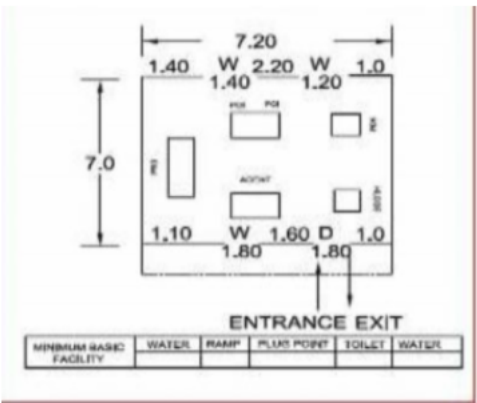

கையொப்பம்

Nazri Naksha

Google Map View

Polling Station Building Front View

Polling Station Front View

Cad View

Key MAP View

|  |                                  |   |                                  |  |                                  |
|--|----------------------------------|---|----------------------------------|--|----------------------------------|
| 1<br>பெயர் : காத்தாயி<br>கணவர் பெயர்: சிவசாமி<br>வீட்டு எண் : 1<br>வயது : 79 பாலினம் : பெண்        | AEB0339291<br>Photo is available | 2<br>பெயர் : கோகிலாம்பாள்<br>கணவர் பெயர்: ஜெகநாதன்<br>வீட்டு எண் : 1<br>வயது : 65 பாலினம் : பெண்  | AEB0339192<br>Photo is available | 3<br>பெயர் : ரவிச்சந்திரன்<br>தந்தை பெயர்: சின்னதம்பி<br>வீட்டு எண் : 1<br>வயது : 60 பாலினம் : ஆண்   | AEB1040021<br>Photo is available |
| 4<br>பெயர் : தனபால்<br>தந்தை பெயர்: கோவிந்தராசு<br>வீட்டு எண் : 1<br>வயது : 52 பாலினம் : ஆண்       | AEB0781153<br>Photo is available | 5<br>பெயர் : உமா<br>கணவர் பெயர்: பக்கிரிசாமி<br>வீட்டு எண் : 1<br>வயது : 44 பாலினம் : பெண்        | AEB0622993<br>Photo is available | 6<br>பெயர் : சிவதாஸ்<br>தந்தை பெயர்: செல்லகண்ணு<br>வீட்டு எண் : 1<br>வயது : 44 பாலினம் : ஆண்         | AEB0204206<br>Photo is available |
| 7<br>பெயர் : வீரசெல்வி<br>கணவர் பெயர்: கருப்பையன்<br>வீட்டு எண் : 1<br>வயது : 42 பாலினம் : பெண்    | AEB0339440<br>Photo is available | 8<br>பெயர் : மாலதி<br>கணவர் பெயர்: வீரபத்மநாபன்<br>வீட்டு எண் : 1<br>வயது : 41 பாலினம் : பெண்     | AEB0622894<br>Photo is available | 9<br>பெயர் : ஜெயலெட்சுமி<br>கணவர் பெயர்: ரெத்தினகுமார்<br>வீட்டு எண் : 1<br>வயது : 41 பாலினம் : பெண் | AEB0486159<br>Photo is available |
| 10<br>பெயர் : புஷ்பலதா<br>கணவர் பெயர்: மகேஷ்<br>வீட்டு எண் : 1<br>வயது : 40 பாலினம் : பெண்         | AEB0708073<br>Photo is available | 11<br>பெயர் : ரேணுகாதேவி<br>கணவர் பெயர்: குணசேகரன்<br>வீட்டு எண் : 1<br>வயது : 39 பாலினம் : பெண்  | AEB0339507<br>Photo is available | 12<br>பெயர் : பிரபாகரன்<br>தந்தை பெயர்: தங்கராசு<br>வீட்டு எண் : 1<br>வயது : 39 பாலினம் : ஆண்        | LDH3631561<br>Photo is available |
| 13<br>பெயர் : வினோத்<br>தந்தை பெயர்: சிங்காரவேல்<br>வீட்டு எண் : 1<br>வயது : 39 பாலினம் : ஆண்      | AEB0882480<br>Photo is available | 14<br>பெயர் : அனிதா<br>கணவர் பெயர்: காமராஜ்<br>வீட்டு எண் : 1<br>வயது : 39 பாலினம் : பெண்         | AEB0486241<br>Photo is available | 15<br>பெயர் : ஜீவா<br>கணவர் பெயர்: பாலகிருஷ்ணன்<br>வீட்டு எண் : 1<br>வயது : 39 பாலினம் : பெண்        | AEB0622910<br>Photo is available |
| 16<br>பெயர் : கயல்விழி<br>கணவர் பெயர்: வீரையன்<br>வீட்டு எண் : 1<br>வயது : 38 பாலினம் : பெண்       | AEB0339523<br>Photo is available | 17<br>பெயர் : சங்கீதா<br>கணவர் பெயர்: ஜெய்சங்கர்<br>வீட்டு எண் : 1<br>வயது : 38 பாலினம் : பெண்    | AEB0623025<br>Photo is available | 18<br>பெயர் : சசிகலா<br>தந்தை பெயர்: சகாதேவன்<br>வீட்டு எண் : 1<br>வயது : 37 பாலினம் : பெண்          | AEB0882555<br>Photo is available |
| 19<br>பெயர் : ஜெயபால்<br>தந்தை பெயர்: பெரியசாமி<br>வீட்டு எண் : 1<br>வயது : 37 பாலினம் : ஆண்       | AEB1040039<br>Photo is available | 20<br>பெயர் : கணநாதன்<br>தந்தை பெயர்: தேவேந்திரன்<br>வீட்டு எண் : 1<br>வயது : 37 பாலினம் : ஆண்    | AEB0781146<br>Photo is available | 21<br>பெயர் : கார்த்திகா<br>கணவர் பெயர்: ராதாகிருஷ்ணன்<br>வீட்டு எண் : 1<br>வயது : 36 பாலினம் : பெண் | AEB0622902<br>Photo is available |
| 22<br>பெயர் : கனிமொழி<br>கணவர் பெயர்: செந்தில்குமார்<br>வீட்டு எண் : 1<br>வயது : 36 பாலினம் : பெண் | AEB0486142<br>Photo is available | 23<br>பெயர் : கிருத்திகா<br>கணவர் பெயர்: வரதராஜன்<br>வீட்டு எண் : 1<br>வயது : 35 பாலினம் : பெண்   | AEB0781120<br>Photo is available | 24<br>பெயர் : சத்தியா<br>கணவர் பெயர்: ரெத்தின சபாபதி<br>வீட்டு எண் : 1<br>வயது : 34 பாலினம் : பெண்   | AEB0622860<br>Photo is available |
| 25<br>பெயர் : மேகலா<br>தந்தை பெயர்: லெட்சுமணன்<br>வீட்டு எண் : 1<br>வயது : 33 பாலினம் : பெண்       | AEB0486175<br>Photo is available | 26<br>பெயர் : கருப்பையன்<br>தந்தை பெயர்: பெரியசாமி<br>வீட்டு எண் : 1<br>வயது : 30 பாலினம் : ஆண்   | AEB1040245<br>Photo is available | 27<br>பெயர் : சூர்யா<br>தந்தை பெயர்: ரவிச்சந்திரன்<br>வீட்டு எண் : 1<br>வயது : 30 பாலினம் : ஆண்      | AEB0781138<br>Photo is available |
| 28<br>பெயர் : சுரேஷ்<br>தந்தை பெயர்: சுப்பிரமணியன்<br>வீட்டு எண் : 1<br>வயது : 30 பாலினம் : ஆண்    | AEB0781070<br>Photo is available | 29<br>பெயர் : நந்தினி தேவி<br>தந்தை பெயர்: வீரப்பன்<br>வீட்டு எண் : 1<br>வயது : 30 பாலினம் : பெண் | AEB0781088<br>Photo is available | 30<br>பெயர் : விஜய்<br>தந்தை பெயர்: சதாசிவம்<br>வீட்டு எண் : 1<br>வயது : 28 பாலினம் : ஆண்            | AEB1016997<br>Photo is available |