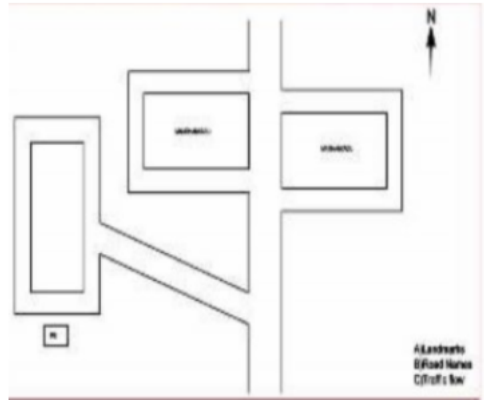

Key MAP View