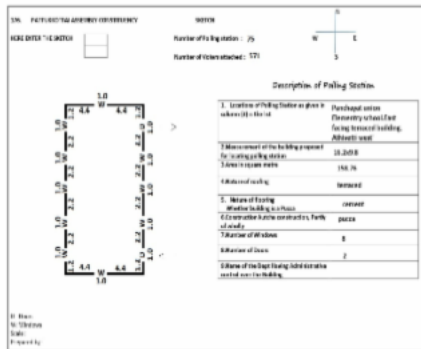

Google Map View

Polling Station Building Front View

Polling Station Front View

Cad View

Key MAP View

1 பெயர் : பெரியசாமி தந்தை பெயர்: கலியபெருமாள் வீட்டு எண் : 2 வயது : 45 பாலினம் : ஆண் Photo is available	AEB0883322	2 பெயர் : சுரேஷ் தந்தை பெயர்: கலியபெருமாள் வீட்டு எண் : 2 வயது : 41 பாலினம் : ஆண் Photo is available	AEB0883314	3 பெயர் : லெட்சுமி பிரியா கணவர் பெயர்: சந்தோஷ் வீட்டு எண் : 2 வயது : 32 பாலினம் : பெண் Photo is available	AEB1113745
4 பெயர் : ஆதிராஜன் தந்தை பெயர்: வைரப்பன் வீட்டு எண் : 2/9 வயது : 37 பாலினம் : ஆண் Photo is available	AEB2083780	5 பெயர் : மணிந்தர் தந்தை பெயர்: ராஜேந்திரன் -- வீட்டு எண் : 2-11 வயது : 35 பாலினம் : ஆண் Photo is available	AEB0181024	6 பெயர் : ஆதித்யன் தந்தை பெயர்: தனபால் வீட்டு எண் : 2/17 வயது : 27 பாலினம் : ஆண் Photo is available	AEB1949668
7 பெயர் : ஷாலினி பெ தந்தை பெயர்: பெரியசாமி வீட்டு எண் : 2-19ஏ வயது : 22 பாலினம் : பெண் Photo is available	AEB2221588	8 பெயர் : வைரமணி கணவர் பெயர்: பாலசுப்பிரமணியன் வீட்டு எண் : 2-26 வயது : 40 பாலினம் : பெண் Photo is available	AEB0383091	9 பெயர் : ரிச்சனா தந்தை பெயர்: பாலசுப்ரமணியன் வீட்டு எண் : 2/26 வயது : 21 பாலினம் : பெண் Photo is available	AEB2192672
10 பெயர் : அஸ்வினி கணவர் பெயர்: சுரேஷ் வீட்டு எண் : 2/27 வயது : 37 பாலினம் : பெண் Photo is available	RRN1998830	11 பெயர் : அஸ்வினி தந்தை பெயர்: ராஜமாணிக்கம் வீட்டு எண் : 2-27 வயது : 36 பாலினம் : பெண் Photo is available	AEB0181008	12 பெயர் : அஜீத் ராஜா தந்தை பெயர்: ராஜமாணிக்கம் வீட்டு எண் : 2-27 வயது : 30 பாலினம் : ஆண் Photo is available	AEB0708818
13 பெயர் : தரணி கணவர் பெயர்: அஜித்ராஜா வீட்டு எண் : 2/27 வயது : 24 பாலினம் : பெண் Photo is available	AEB2138428	14 பெயர் : சிவப்பிரியா தந்தை பெயர்: இராமசாமி வீட்டு எண் : 2-28 வயது : 34 பாலினம் : பெண் Photo is available	AEB0383406	15 பெயர் : பால்ராஜ் தந்தை பெயர்: ராமசந்திரன் வீட்டு எண் : 2-31 வயது : 37 பாலினம் : ஆண் Photo is available	AEB0180992
16 பெயர் : கரணி கோவிந்தசாமி தந்தை பெயர்: கோவிந்தசாமி வீட்டு எண் : 2-33 வயது : 20 பாலினம் : பெண் Photo is available	AEB2233674	17 பெயர் : சங்கீதா தந்தை பெயர்: குமரவேல் வீட்டு எண் : 2-35 வயது : 38 பாலினம் : பெண் Photo is available	AEB0487892	18 பெயர் : வித்யா தந்தை பெயர்: ராமசாமி வீட்டு எண் : 2-38 வயது : 36 பாலினம் : பெண் Photo is available	AEB0623801
19 பெயர் : விஜி தந்தை பெயர்: ராமசாமி வீட்டு எண் : 2-38 வயது : 35 பாலினம் : பெண் Photo is available	AEB0181016	20 பெயர் : வைஷ்ணவசால்வன் தந்தை பெயர்: குமார் ராஜா வீட்டு எண் : 2/38 வயது : 23 பாலினம் : ஆண் Photo is available	AEB2138550	21 பெயர் : செல்வகுமார் தந்தை பெயர்: வீரப்பன் வீட்டு எண் : 2-39 வயது : 36 பாலினம் : ஆண் Photo is available	AEB0623686
22 பெயர் : செல்வேந்திரன் தந்தை பெயர்: வீரப்பன் வீட்டு எண் : 2-39 வயது : 32 பாலினம் : ஆண் Photo is available	AEB0487520	23 பெயர் : ராஜேஷ் தந்தை பெயர்: பெரியசாமி வீட்டு எண் : 2-42 வயது : 36 பாலினம் : ஆண் Photo is available	AEB1949965	24 பெயர் : பெரியசாமி தந்தை பெயர்: ரமசாமி வீட்டு எண் : 2-43 வயது : 59 பாலினம் : ஆண் Photo is available	AEB1950336
25 பெயர் : ராகவன் தந்தை பெயர்: பெரியசாமி வீட்டு எண் : 2-43 வயது : 40 பாலினம் : ஆண் Photo is available	AEB1186816	26 பெயர் : சிந்துஜா கணவர் பெயர்: ராகவன் வீட்டு எண் : 2/43 வயது : 33 பாலினம் : பெண் Photo is available	AEB1113869	27 பெயர் : ஜெயந்தி கணவர் பெயர்: தாயுமானவன் வீட்டு எண் : 2-45 வயது : 40 பாலினம் : பெண் Photo is available	AEB0383604
28 பெயர் : சத்யா சுரேந்தர் கணவர் பெயர்: சுரேந்தர் வீட்டு எண் : 2-46 வயது : 37 பாலினம் : பெண் Photo is available	AEB2164432	29 பெயர் : சிநேகா கணவர் பெயர்: வினோத் வீட்டு எண் : 2-49 வயது : 31 பாலினம் : பெண் Photo is available	AEB1174457	30 பெயர் : ராதாகிருஷ்ணன் தந்தை பெயர்: வடிவேல் வீட்டு எண் : 2-51 வயது : 41 பாலினம் : ஆண் Photo is available	AEB0487553