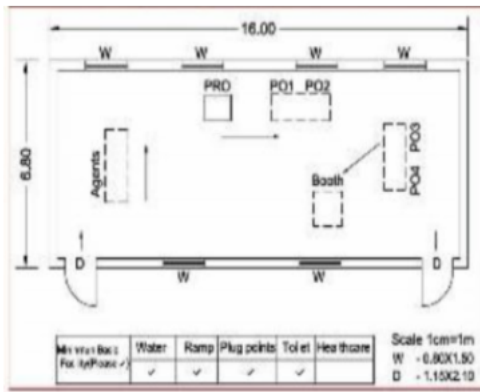

Google Map View

Polling Station Building Front View

Polling Station Front View

Cad View

Key MAP View

1 பெயர் : சீதா கணவர் பெயர்: துரைராஜ் வீட்டு எண் : 1 வயது : 48 பாலினம் : பெண்	AEB0340307 Photo is available	2 பெயர் : ராஜேஸ்வரி கணவர் பெயர்: வைரவசுந்தரம் வீட்டு எண் : 1 வயது : 46 பாலினம் : பெண்	AEB0984062 Photo is available	3 பெயர் : புவனேஸ்வரி கணவர் பெயர்: அமிர்தராஜ் வீட்டு எண் : 1 வயது : 44 பாலினம் : பெண்	AEB0383802 Photo is available
4 பெயர் : ஜெகதீஸ்பாபு தந்தை பெயர்: சிவலிங்கம் வீட்டு எண் : 1 வயது : 41 பாலினம் : ஆண்	AEB0925339 Photo is available	5 பெயர் : தனலெட்சுமி கணவர் பெயர்: கிருஷ்ணமூர்த்தி வீட்டு எண் : 1 வயது : 40 பாலினம் : பெண்	AEB0832014 Photo is available	6 பெயர் : மணிமேகலை கணவர் பெயர்: ராஜமோகன் வீட்டு எண் : 1 வயது : 40 பாலினம் : பெண்	AEB0831974 Photo is available
7 பெயர் : வசந்தா கணவர் பெயர்: பாலையன் வீட்டு எண் : 1 வயது : 40 பாலினம் : பெண்	AEB0340265 Photo is available	8 பெயர் : தீபிகா தந்தை பெயர்: வைரவசுந்தரம் வீட்டு எண் : 1 வயது : 19 பாலினம் : பெண்	AEB2274751 Photo is available	9 பெயர் : மணிகண்டன் தந்தை பெயர்: செல்வராஜ் வீட்டு எண் : 1/187 வயது : 26 பாலினம் : ஆண்	AEB1184068 Photo is available
10 பெயர் : மாரிதாசன் தந்தை பெயர்: சிதம்பரம் வீட்டு எண் : 1/240 வயது : 51 பாலினம் : ஆண்	AEB1097278 Photo is available	11 பெயர் : அருதி தந்தை பெயர்: அண்ணாதுரை வீட்டு எண் : 2/13 வயது : 25 பாலினம் : பெண்	AEB1203132 Photo is available	12 பெயர் : இளஞ்செழியன் தந்தை பெயர்: குப்புசாமி வீட்டு எண் : 2-27 வயது : 55 பாலினம் : ஆண்	AEB0118737 Photo is available
13 பெயர் : சுந்தரராஜ் தந்தை பெயர்: சாமிகண்ணு வீட்டு எண் : 2-45 வயது : 41 பாலினம் : ஆண்	LDH3676517 Photo is available	14 பெயர் : பாக்கியராஜ் தந்தை பெயர்: சாமிகண்ணு வீட்டு எண் : 2-45 வயது : 40 பாலினம் : ஆண்	LDH3676509 Photo is available	15 பெயர் : மகேஷ்வரி கணவர் பெயர்: சுந்தரராஜ் வீட்டு எண் : 2/45 வயது : 34 பாலினம் : பெண்	AEB2290682 Photo is available
16 பெயர் : சிதம்பரம் தந்தை பெயர்: ராமசாமி வீட்டு எண் : 2-166 வயது : 42 பாலினம் : ஆண்	AEB0383745 Photo is available	17 பெயர் : தைலாராணி தந்தை பெயர்: முத்துகுமார் வீட்டு எண் : 2-193 வயது : 47 பாலினம் : பெண்	AEB0340273 Photo is available	18 பெயர் : லோகாம்பாள் கணவர் பெயர்: மாரிதாசன் வீட்டு எண் : 2-240 வயது : 47 பாலினம் : பெண்	AEB0781518 Photo is available
19 பெயர் : குமாரசாமி தந்தை பெயர்: கருப்பையா வீட்டு எண் : 2-289 வயது : 46 பாலினம் : ஆண்	AEB0709360 Photo is available	20 பெயர் : மகேஸ்வரி கணவர் பெயர்: குமாரசாமி வீட்டு எண் : 2-289 வயது : 41 பாலினம் : பெண்	AEB0709378 Photo is available	21 பெயர் : கவிச்செல்வம் தந்தை பெயர்: குமாரசாமி வீட்டு எண் : 2/289 வயது : 22 பாலினம் : ஆண்	AEB2237964 Photo is available
22 பெயர் : சுகன்யா கணவர் பெயர்: மணிகண்டன் வீட்டு எண் : 2/307 வயது : 25 பாலினம் : பெண்	AEB2002863 Photo is available	23 பெயர் : பொற்செல்வி தந்தை பெயர்: வைரம் வீட்டு எண் : 3 வயது : 43 பாலினம் : பெண்	LDH3616752 Photo is available	24 பெயர் : கார்த்திகேயன் தந்தை பெயர்: ராஜேந்திரன் வீட்டு எண் : 3 வயது : 38 பாலினம் : ஆண்	AEB0984013 Photo is available
25 பெயர் : லதா கணவர் பெயர்: பூமிநாதன் வீட்டு எண் : 3 வயது : 33 பாலினம் : பெண்	AEB0984039 Photo is available	26 பெயர் : சத்தியா கணவர் பெயர்: நடராஜன் வீட்டு எண் : 3/61 வயது : 32 பாலினம் : பெண்	AEB2056075 Photo is available	27 பெயர் : சத்தியா கணவர் பெயர்: ரவிச்சந்திரன் வீட்டு எண் : 3-17 வயது : 33 பாலினம் : பெண்	AEB0832006 Photo is available
28 பெயர் : வீரமணி தந்தை பெயர்: கோவிந்தராசு வீட்டு எண் : 3-40 வயது : 32 பாலினம் : ஆண்	AEB0709444 Photo is available	29 பெயர் : ரோஜா தந்தை பெயர்: பொதியப்பன் வீட்டு எண் : 3-46 வயது : 42 பாலினம் : பெண்	AEB0340315 Photo is available	30 பெயர் : இந்திரா தந்தை பெயர்: பொதியப்பன் வீட்டு எண் : 3-46 வயது : 38 பாலினம் : பெண்	AEB1041151 Photo is available