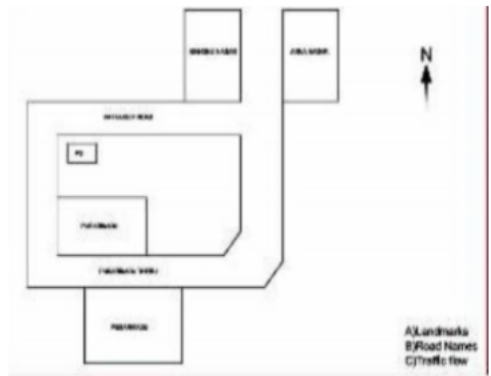

Google Map View

Polling Station Building Front View

Polling Station Front View

Cad View

Key MAP View

1 பெயர் : சீதா கணவர் பெயர்: துரைராஜ் வீட்டு எண் : 1 வயது : 48 பாலினம் : பெண்	AEB0340307 Photo is available	2 பெயர் : ராஜேஸ்வரி கணவர் பெயர்: வைரவசுந்தரம் வீட்டு எண் : 1 வயது : 46 பாலினம் : பெண்	AEB0984062 Photo is available	3 பெயர் : புவனேஸ்வரி கணவர் பெயர்: அமிர்தராஜ் வீட்டு எண் : 1 வயது : 44 பாலினம் : பெண்	AEB0383802 Photo is available
4 பெயர் : ஜெகதீஸ்பாபு தந்தை பெயர்: சிவலிங்கம் வீட்டு எண் : 1 வயது : 41 பாலினம் : ஆண்	AEB0925339 Photo is available	5 பெயர் : தனலெட்சுமி கணவர் பெயர்: கிருஷ்ணமூர்த்தி வீட்டு எண் : 1 வயது : 40 பாலினம் : பெண்	AEB0832014 Photo is available	6 பெயர் : மணிமேகலை கணவர் பெயர்: ராஜமோகன் வீட்டு எண் : 1 வயது : 40 பாலினம் : பெண்	AEB0831974 Photo is available
7 பெயர் : வசந்தா கணவர் பெயர்: பாலையன் வீட்டு எண் : 1 வயது : 40 பாலினம் : பெண்	AEB0340265 Photo is available	8 பெயர் : தீபிகா தந்தை பெயர்: வைரவசுந்தரம் வீட்டு எண் : 1 வயது : 19 பாலினம் : பெண்	AEB2274751 Photo is available	9 பெயர் : மணிகண்டன் தந்தை பெயர்: செல்வராஜ் வீட்டு எண் : 1/187 வயது : 26 பாலினம் : ஆண்	AEB1184068 Photo is available
10 பெயர் : மாரிதாசன் தந்தை பெயர்: சிதம்பரம் வீட்டு எண் : 1/240 வயது : 51 பாலினம் : ஆண்	AEB1097278 Photo is available	11 பெயர் : அருதி தந்தை பெயர்: அண்ணாதுரை வீட்டு எண் : 2/13 வயது : 25 பாலினம் : பெண்	AEB1203132 Photo is available	12 பெயர் : இளஞ்செழியன் தந்தை பெயர்: குப்புசாமி வீட்டு எண் : 2-27 வயது : 55 பாலினம் : ஆண்	AEB0118737 Photo is available
13 பெயர் : சுந்தரராஜ் தந்தை பெயர்: சாமிகண்ணு வீட்டு எண் : 2-45 வயது : 41 பாலினம் : ஆண்	LDH3676517 Photo is available	14 பெயர் : பாக்கியராஜ் தந்தை பெயர்: சாமிகண்ணு வீட்டு எண் : 2-45 வயது : 40 பாலினம் : ஆண்	LDH3676509 Photo is available	15 பெயர் : மகேஷ்வரி கணவர் பெயர்: சுந்தரராஜ் வீட்டு எண் : 2/45 வயது : 34 பாலினம் : பெண்	AEB2290682 Photo is available
16 பெயர் : சிதம்பரம் தந்தை பெயர்: ராமசாமி வீட்டு எண் : 2-166 வயது : 42 பாலினம் : ஆண்	AEB0383745 Photo is available	17 பெயர் : தைலாராணி தந்தை பெயர்: முத்துகுமார் வீட்டு எண் : 2-193 வயது : 47 பாலினம் : பெண்	AEB0340273 Photo is available	18 பெயர் : லோகாம்பாள் கணவர் பெயர்: மாரிதாசன் வீட்டு எண் : 2-240 வயது : 47 பாலினம் : பெண்	AEB0781518 Photo is available
19 பெயர் : குமாரசாமி தந்தை பெயர்: கருப்பையா வீட்டு எண் : 2-289 வயது : 46 பாலினம் : ஆண்	AEB0709360 Photo is available	20 பெயர் : மகேஸ்வரி கணவர் பெயர்: குமாரசாமி வீட்டு எண் : 2-289 வயது : 41 பாலினம் : பெண்	AEB0709378 Photo is available	21 பெயர் : கவிச்செல்வம் தந்தை பெயர்: குமாரசாமி வீட்டு எண் : 2/289 வயது : 22 பாலினம் : ஆண்	AEB2237964 Photo is available
22 பெயர் : சுகன்யா கணவர் பெயர்: மணிகண்டன் வீட்டு எண் : 2/307 வயது : 25 பாலினம் : பெண்	AEB2002863 Photo is available	23 பெயர் : பொற்செல்வி தந்தை பெயர்: வைரம் வீட்டு எண் : 3 வயது : 43 பாலினம் : பெண்	LDH3616752 Photo is available	24 பெயர் : கார்த்திகேயன் தந்தை பெயர்: ராஜேந்திரன் வீட்டு எண் : 3 வயது : 38 பாலினம் : ஆண்	AEB0984013 Photo is available
25 பெயர் : லதா கணவர் பெயர்: பூமிநாதன் வீட்டு எண் : 3 வயது : 33 பாலினம் : பெண்	AEB0984039 Photo is available	26 பெயர் : சத்தியா கணவர் பெயர்: நடராஜன் வீட்டு எண் : 3/61 வயது : 32 பாலினம் : பெண்	AEB2056075 Photo is available	27 பெயர் : சத்தியா கணவர் பெயர்: ரவிச்சந்திரன் வீட்டு எண் : 3-17 வயது : 33 பாலினம் : பெண்	AEB0832006 Photo is available
28 பெயர் : வீரமணி தந்தை பெயர்: கோவிந்தராசு வீட்டு எண் : 3-40 வயது : 32 பாலினம் : ஆண்	AEB0709444 Photo is available	29 பெயர் : ரோஜா தந்தை பெயர்: பொதியப்பன் வீட்டு எண் : 3-46 வயது : 42 பாலினம் : பெண்	AEB0340315 Photo is available	30 பெயர் : இந்திரா தந்தை பெயர்: பொதியப்பன் வீட்டு எண் : 3-46 வயது : 38 பாலினம் : பெண்	AEB1041151 Photo is available