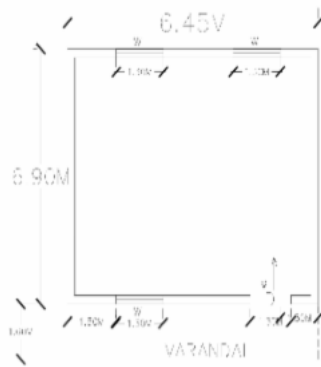

Google Map View

Polling Station Building Front View

Polling Station Front View

Cad View

Key MAP View

1 பெயர் : சிவசுந்தரி தந்தை பெயர்: பழனியப்பன் வீட்டு எண் : 0 வயது : 39 பாலினம் : பெண்	AEB2186419 Photo is available	2 பெயர் : ராசு தந்தை பெயர்: காத்தான் வீட்டு எண் : 1 வயது : 64 பாலினம் : ஆண்	AEB0260463 Photo is available	3 பெயர் : பாண்டியன் தந்தை பெயர்: கணேசன் வீட்டு எண் : 1 வயது : 49 பாலினம் : ஆண்	AEB1041474 Photo is available
4 பெயர் : சுரேஸ் தந்தை பெயர்: பன்னீர்செல்வம் வீட்டு எண் : 1 வயது : 43 பாலினம் : ஆண்	AEB0384552 Photo is available	5 பெயர் : வைமேகலா கணவர் பெயர்: மதியழகன் வீட்டு எண் : 1 வயது : 39 பாலினம் : பெண்	AEB0925586 Photo is available	6 பெயர் : தாமரைச்செல்வி கணவர் பெயர்: சிவசங்கர் வீட்டு எண் : 1 வயது : 36 பாலினம் : பெண்	AEB0972018 Photo is available
7 பெயர் : ஆனந்தி கணவர் பெயர்: அருண் வீட்டு எண் : 1 வயது : 32 பாலினம் : பெண்	AEB1041441 Photo is available	8 பெயர் : நித்யா தந்தை பெயர்: ராமமூர்த்தி வீட்டு எண் : 1 வயது : 32 பாலினம் : பெண்	AEB0781559 Photo is available	9 பெயர் : பெரும் இன்பகவி தந்தை பெயர்: சுந்தரராஜ் வீட்டு எண் : 1 வயது : 30 பாலினம் : ஆண்	AEB0925479 Photo is available
10 பெயர் : அபிமன்யு தந்தை பெயர்: வைரக்கண்ணு வீட்டு எண் : 1 வயது : 29 பாலினம் : ஆண்	AEB0925552 Photo is available	11 பெயர் : இனிதா தந்தை பெயர்: நாவரசன் வீட்டு எண் : 1 வயது : 28 பாலினம் : பெண்	AEB0984096 Photo is available	12 பெயர் : வைரமுத்து தந்தை பெயர்: வைரமூர்த்தி வீட்டு எண் : 1 வயது : 28 பாலினம் : ஆண்	AEB0984104 Photo is available
13 பெயர் : பார்த்தசாரதி தந்தை பெயர்: பாலசுப்ரமணியன் வீட்டு எண் : 1/2 வயது : 24 பாலினம் : ஆண்	AEB2003069 Photo is available	14 பெயர் : ஆனந்த பிரியா கணவர் பெயர்: கவி வீட்டு எண் : 1/45B வயது : 31 பாலினம் : பெண்	AEB2138675 Photo is available	15 பெயர் : தியாகராஜன் தந்தை பெயர்: ராஜேந்திரன் வீட்டு எண் : 1/137 வயது : 32 பாலினம் : ஆண்	AEB1191055 Photo is available
16 பெயர் : ஜெனிபா தந்தை பெயர்: வைரவராஜ் வீட்டு எண் : 1ஏ/3 வயது : 28 பாலினம் : பெண்	AEB1114065 Photo is available	17 பெயர் : செந்தில் தந்தை பெயர்: ராஜபாக்கியம் வீட்டு எண் : 2 வயது : 45 பாலினம் : ஆண்	AEB1041466 Photo is available	18 பெயர் : சசிகலா கணவர் பெயர்: வைரவமூர்த்தி வீட்டு எண் : 2 வயது : 42 பாலினம் : பெண்	AEB0832311 Photo is available
19 பெயர் : ஹரி பிருந்தா தந்தை பெயர்: அண்ணாமலை வீட்டு எண் : 2 வயது : 29 பாலினம் : பெண்	AEB0832303 Photo is available	20 பெயர் : ராமஜெயம் கணவர் பெயர்: காத்தமுத்து வீட்டு எண் : 2-1 வயது : 38 பாலினம் : பெண்	AEB0488684 Photo is available	21 பெயர் : மீனாட்சி தந்தை பெயர்: வடிவேல்மூர்த்தி வீட்டு எண் : 2-11 வயது : 46 பாலினம் : பெண்	AEB0925537 Photo is available
22 பெயர் : செந்தில் தந்தை பெயர்: கணபதி வீட்டு எண் : 2-21 வயது : 51 பாலினம் : ஆண்	AEB0260547 Photo is available	23 பெயர் : சத்யா கணவர் பெயர்: செந்தில் வீட்டு எண் : 2-21 வயது : 39 பாலினம் : பெண்	AEB0260430 Photo is available	24 பெயர் : நிரஞ்சனாதேவி கணவர் பெயர்: ஆதிமுத்து வீட்டு எண் : 2-21 வயது : 38 பாலினம் : பெண்	AEB0972026 Photo is available
#2 25 பெயர் : சித்திரைசெல்வி கணவர் பெயர்: பொற்செல்வம் வீட்டு எண் : 2/27 வயது : 29 பாலினம் : பெண்	AEB2207058 Photo is available	26 பெயர் : பழனிவேல் தந்தை பெயர்: ராமச்சந்திரன் வீட்டு எண் : 2-32 வயது : 51 பாலினம் : ஆண்	LDH1289560 Photo is available	27 பெயர் : வளர்மதி கணவர் பெயர்: பழனிவேல் வீட்டு எண் : 2-32 வயது : 42 பாலினம் : பெண்	LDH1555093 Photo is available
28 பெயர் : இந்திரா கணவர் பெயர்: சக்திவேல் வீட்டு எண் : 2-42 வயது : 40 பாலினம் : பெண்	AEB0260265 Photo is available	29 பெயர் : இலக்கியா கணவர் பெயர்: ரெங்கராஜன் வீட்டு எண் : 2-175 வயது : 37 பாலினம் : பெண்	AEB0488700 Photo is available	30 பெயர் : தனலெட்சுமி கணவர் பெயர்: மாறன் வீட்டு எண் : 2-179 வயது : 40 பாலினம் : பெண்	AEB0925529 Photo is available