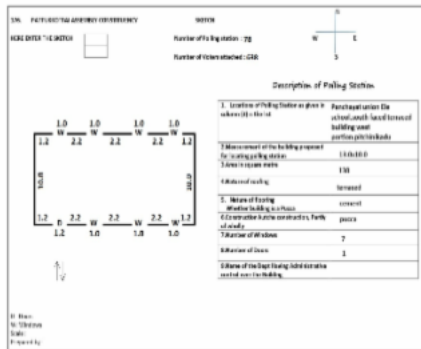

Google Map View

Polling Station Building Front View

Polling Station Front View

Cad View

Key MAP View

1 பெயர் : பழனிவேல் தந்தை பெயர் : சிதம்பரம் வீட்டு எண் : 1 வயது : 64 பாலினம் : ஆண் Photo is available	AEB1403609	2 பெயர் : ராமாமிர்தம் கணவர் பெயர் : பழனிவேல் வீட்டு எண் : 1 வயது : 63 பாலினம் : பெண் Photo is available	AEB1403617	3 பெயர் : பாலசுப்பிரமணியம் தந்தை பெயர் : பழனிவேல் வீட்டு எண் : 1 வயது : 56 பாலினம் : ஆண் Photo is available	LDH1287895
4 பெயர் : மின்னல்கொடி கணவர் பெயர் : பாலசுப்பிரமணியன் வீட்டு எண் : 1 வயது : 46 பாலினம் : பெண் Photo is available	LDH1552595	5 பெயர் : ஜெயப்ரியன் தந்தை பெயர் : ஜெகநாதன் வீட்டு எண் : 1/140/1 வயது : 23 பாலினம் : ஆண் Photo is available	AEB2055960	6 பெயர் : சுதந்திர பைரவி ந தாயின் பெயர் : தமிழரசி மு வீட்டு எண் : 1/240,தெற்கு தெரு,அத்திவெட்டி வயது : 19 பாலினம் : பெண் Photo is available	AEB2307726
7 பெயர் : இராஜகுமாரி கணவர் பெயர் : சிதம்பரம் வீட்டு எண் : 2 வயது : 81 பாலினம் : பெண் Photo is available	AEB1403625	8 பெயர் : இராசசேகரன் தந்தை பெயர் : சிதம்பரம் வீட்டு எண் : 2 வயது : 57 பாலினம் : ஆண் Photo is available	LDH1287770	9 பெயர் : தமிழரசி கணவர் பெயர் : ராஜசேகரன் வீட்டு எண் : 2 வயது : 44 பாலினம் : பெண் Photo is available	LDH1552827
10 பெயர் : காதமுத்து தந்தை பெயர் : மாமாங்கம் வீட்டு எண் : 2/1 வயது : 52 பாலினம் : ஆண் Photo is available	AEB2242352	11 பெயர் : அஞ்சுதா தந்தை பெயர் : புகழேந்தி வீட்டு எண் : 2-186 வயது : 30 பாலினம் : பெண் Photo is available	AEB0832352	12 பெயர் : மணிமாறன் தந்தை பெயர் : கருணாமூர்த்தி வீட்டு எண் : 2-192 வயது : 29 பாலினம் : ஆண் Photo is available	AEB0832147
13 பெயர் : வைரஜெனிதா வைரவசுந்தரம் தந்தை பெயர் : வைரவசுந்தரம் வீட்டு எண் : 2/195 வயது : 23 பாலினம் : பெண் Photo is available	AEB2159259	14 பெயர் : செல்வேந்திரன் தந்தை பெயர் : ராமலிங்கம் வீட்டு எண் : 2/196ஏ வயது : 26 பாலினம் : ஆண் Photo is available	AEB1951375	15 பெயர் : கலையரசி கணவர் பெயர் : சிவக்குமார் வீட்டு எண் : 2-215 வயது : 36 பாலினம் : பெண் Photo is available	AEB0832360
16 பெயர் : வைரமுத்து தந்தை பெயர் : மணிமுத்து வீட்டு எண் : 2-225 வயது : 31 பாலினம் : ஆண் Photo is available	AEB0832139	17 பெயர் : பௌசிக் தந்தை பெயர் : ஆனந்த் வீட்டு எண் : 2/254 வயது : 19 பாலினம் : ஆண் Photo is available	AEB2273159	18 பெயர் : வினிஷியா தந்தை பெயர் : பாஸ்கரன் வீட்டு எண் : 2/274 வயது : 23 பாலினம் : பெண் Photo is available	AEB2159689
19 பெயர் : சந்தான மூர்த்தி தந்தை பெயர் : சிதம்பரம் வீட்டு எண் : 2/301 வயது : 45 பாலினம் : ஆண் Photo is available	AEB1952415	20 பெயர் : மேகலா கணவர் பெயர் : சந்தான மூர்த்தி வீட்டு எண் : 2/301 வயது : 41 பாலினம் : பெண் Photo is available	AEB1952373	21 பெயர் : பிரியதர்ஷினி கணவர் பெயர் : வீரபோஸ் வீட்டு எண் : 2/301 வயது : 33 பாலினம் : பெண் Photo is available	AEB1952332
22 பெயர் : சரண்யா கணவர் பெயர் : வைரவமூர்த்தி வீட்டு எண் : 2/321 வயது : 31 பாலினம் : பெண் Photo is available	AEB2261022	23 பெயர் : விக்னேஷ் தந்தை பெயர் : காமராஜ் வீட்டு எண் : 2/355எ வயது : 25 பாலினம் : ஆண் Photo is available	AEB1132869	24 பெயர் : இளங்கோ தந்தை பெயர் : அர்ஜுனன் வீட்டு எண் : 3 வயது : 54 பாலினம் : ஆண் Photo is available	AEB1403633
25 பெயர் : சந்திரநீலா கணவர் பெயர் : இளங்கோ வீட்டு எண் : 3 வயது : 53 பாலினம் : பெண் Photo is available	AEB1403641	26 பெயர் : அர்ச்சுணமூர்த்தி தந்தை பெயர் : இளங்கோ வீட்டு எண் : 3 வயது : 39 பாலினம் : ஆண் Photo is available	AEB0024851	27 பெயர் : பிரகாசம் தந்தை பெயர் : காசிநாதன் வீட்டு எண் : 3 வயது : 37 பாலினம் : ஆண் Photo is available	AEB0832196
28 பெயர் : பாலசுந்தரி தந்தை பெயர் : சேகர் வீட்டு எண் : 3 வயது : 29 பாலினம் : பெண் Photo is available	AEB0832188	29 பெயர் : லைலா கணவர் பெயர் : திருஞானசம்பந்தம் வீட்டு எண் : 3-2-1 வயது : 40 பாலினம் : பெண் Photo is available	AEB0925610	30 பெயர் : ஆர்த்தி தந்தை பெயர் : சுந்தர வடிவேல் வீட்டு எண் : 3/4 வயது : 24 பாலினம் : பெண் Photo is available	AEB1952928