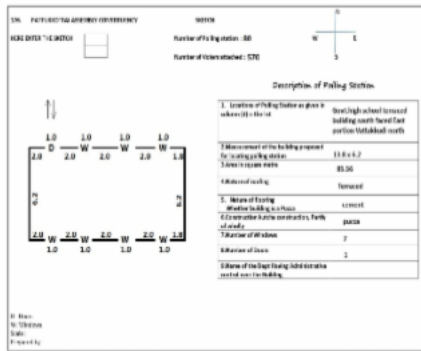

Google Map View

Polling Station Building Front View

Polling Station Front View

Cad View

Key MAP View

1	LDH1231182	பெயர் : பாலசுப்பிரமணியன் தந்தை பெயர் : கோவிந்தசாமி வீட்டு எண் : 1 வயது : 53 பாலினம் : ஆண்	Photo is available	2	AEB1041813	பெயர் : ரேகா கணவர் பெயர் : மதியழகன் வீட்டு எண் : 1 வயது : 41 பாலினம் : பெண்	Photo is available	3	AEB1041854	பெயர் : செந்தில்குமார் தந்தை பெயர் : சந்திரன் வீட்டு எண் : 1 வயது : 40 பாலினம் : ஆண்	Photo is available
4	LDH2336774	பெயர் : துர்காதேவி கணவர் பெயர் : பாலசுப்பிரமணியன் வீட்டு எண் : 1 வயது : 39 பாலினம் : பெண்	Photo is available	5	AEB0340554	பெயர் : அய்யராஜன் தந்தை பெயர் : சோமசுந்தரம் வீட்டு எண் : 1 வயது : 38 பாலினம் : ஆண்	Photo is available	6	AEB1041904	பெயர் : தர்மதுரை தந்தை பெயர் : சந்தானம் வீட்டு எண் : 1 வயது : 33 பாலினம் : ஆண்	Photo is available
7	AEB0340703	பெயர் : அஜய்ராஜா தந்தை பெயர் : சுப்பிரமணியன் வீட்டு எண் : 1 வயது : 33 பாலினம் : ஆண்	Photo is available	8	AEB1041862	பெயர் : கோமதி கணவர் பெயர் : தர்மதுரை வீட்டு எண் : 1 வயது : 32 பாலினம் : பெண்	Photo is available	9	AEB0925842	பெயர் : சக்திகுமார் தந்தை பெயர் : ராமசந்திரன் வீட்டு எண் : 1 வயது : 28 பாலினம் : ஆண்	Photo is available
10	AEB1041920	பெயர் : பிரகாஷ் தந்தை பெயர் : ஜீவானந்தம் வீட்டு எண் : 1 வயது : 28 பாலினம் : ஆண்	Photo is available	11	AEB0340711	பெயர் : இலக்கியா தந்தை பெயர் : சுப்பிரமணியன் வீட்டு எண் : 1-1 வயது : 33 பாலினம் : பெண்	Photo is available	12	AEB0384594	பெயர் : மகேஸ்வரி கணவர் பெயர் : அசோக் வீட்டு எண் : 1/72 ஏ வயது : 40 பாலினம் : பெண்	Photo is available
13	LDH3429008	பெயர் : ஆர்த்தி கணவர் பெயர் : சிவகுமார் வீட்டு எண் : 1/96 வயது : 45 பாலினம் : பெண்	Photo is available	14	AEB0710178	பெயர் : பார்வதி தந்தை பெயர் : திருநாவுக்கரசு வீட்டு எண் : 1-108 வயது : 35 பாலினம் : பெண்	Photo is available	15	AEB1204395	பெயர் : யோக செந்தில் தந்தை பெயர் : திருநாவுக்கரசு வீட்டு எண் : 1/108 வயது : 25 பாலினம் : ஆண்	Photo is available
16	AEB0710145	பெயர் : நிரஞ்சன் தந்தை பெயர் : கருணாநிதி வீட்டு எண் : 1-133 வயது : 31 பாலினம் : ஆண்	Photo is available	17	AEB1188663	பெயர் : சுதாகரன் தந்தை பெயர் : பாலசுப்பிரமணியன் வீட்டு எண் : 1/144 வயது : 25 பாலினம் : ஆண்	Photo is available	18	AEB0710186	பெயர் : சீனிவாசன் தந்தை பெயர் : முருகையன் வீட்டு எண் : 1-146 வயது : 59 பாலினம் : ஆண்	Photo is available
19	AEB2055879	பெயர் : ஜோதி கணவர் பெயர் : கலியமூர்த்தி வீட்டு எண் : 1/148 வயது : 36 பாலினம் : பெண்	Photo is available	20	AEB1009943	பெயர் : கருணாநிதி தந்தை பெயர் : வீரையன் வீட்டு எண் : 1/158ஏ வயது : 55 பாலினம் : ஆண்	Photo is available	21	AEB0710020	பெயர் : வினிதா கணவர் பெயர் : அய்யாதுரை வீட்டு எண் : 1-166a வயது : 32 பாலினம் : பெண்	Photo is available
22	AEB1041821	பெயர் : பரிமணம் தந்தை பெயர் : பாலன் வீட்டு எண் : 2 வயது : 77 பாலினம் : ஆண்	Photo is available	23	AEB0925883	பெயர் : ரெங்கசாமி தந்தை பெயர் : சொக்கலிங்கம் வீட்டு எண் : 2 வயது : 75 பாலினம் : ஆண்	Photo is available	24	LDH1227644	பெயர் : கணபதி தந்தை பெயர் : சுப்பிரமணியன் வீட்டு எண் : 2 வயது : 75 பாலினம் : ஆண்	Photo is available
25	LDH1231349	பெயர் : காசியம்மாள் கணவர் பெயர் : கணபதி வீட்டு எண் : 2 வயது : 72 பாலினம் : பெண்	Photo is available	26	LDH1231679	பெயர் : மாலதி கணவர் பெயர் : மூர்த்தி வீட்டு எண் : 2 வயது : 54 பாலினம் : பெண்	Photo is available	27	AEB0340570	பெயர் : வளர்மதி கணவர் பெயர் : முத்தையன் வீட்டு எண் : 2 வயது : 53 பாலினம் : பெண்	Photo is available
28	LDH1384205	பெயர் : பழனிவேல் தந்தை பெயர் : கணபதி வீட்டு எண் : 2 வயது : 52 பாலினம் : ஆண்	Photo is available	29	AEB1041805	பெயர் : வேதவள்ளி கணவர் பெயர் : மகேஸ்வரன் வீட்டு எண் : 2 வயது : 48 பாலினம் : பெண்	Photo is available	30	LDH1230499	பெயர் : ராஜகோபால் தந்தை பெயர் : கணபதி வீட்டு எண் : 2 வயது : 47 பாலினம் : ஆண்	Photo is available