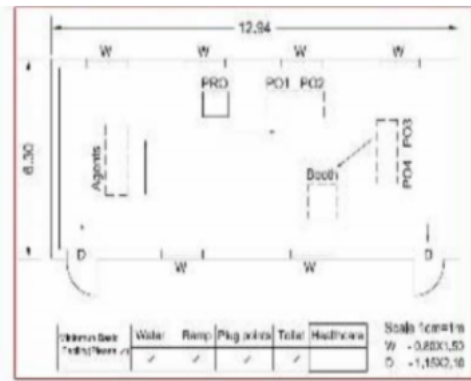

Google Map View

Polling Station Building Front View

Elevation

Polling Station Front View

Elevation

Cad View

Key MAP View

1 பெயர் : ராமலிங்கம் தந்தை பெயர்: அருணாசலம் வீட்டு எண் : 1 வயது : 81 பாலினம் : ஆண் Photo is available	AEB1410398	2 பெயர் : வடுவம்மாள் கணவர் பெயர்: சோமு வீட்டு எண் : 1 வயது : 80 பாலினம் : பெண் Photo is available	AEB1410406	3 பெயர் : திலகவதி கணவர் பெயர்: இராமலிங்கம் வீட்டு எண் : 1 வயது : 74 பாலினம் : பெண் Photo is available	AEB1410414
4 பெயர் : பார்வதி கணவர் பெயர்: அங்குசாமி வீட்டு எண் : 1 வயது : 69 பாலினம் : பெண் Photo is available	AEB0489500	5 பெயர் : வைரக்கண்ணு தந்தை பெயர்: சோமு வீட்டு எண் : 1 வயது : 64 பாலினம் : ஆண் Photo is available	AEB1410422	6 பெயர் : பாலகிருஷ்ணன் தந்தை பெயர்: சோமு வீட்டு எண் : 1 வயது : 52 பாலினம் : ஆண் Photo is available	AEB1410448
7 பெயர் : செல்வராஜ் தந்தை பெயர்: சிவசாமி வீட்டு எண் : 1 வயது : 42 பாலினம் : ஆண் Photo is available	AEB0489542	8 பெயர் : மூக்காயி கணவர் பெயர்: ஜயப்பன் வீட்டு எண் : 1 வயது : 36 பாலினம் : பெண் Photo is available	AEB0984450	9 பெயர் : தனலெட்சுமி தந்தை பெயர்: பாலகிருஷ்ணன் வீட்டு எண் : 1 வயது : 35 பாலினம் : பெண் Photo is available	AEB0984468
10 பெயர் : சிவரஞ்சனி கணவர் பெயர்: ராஜேந்திரன் வீட்டு எண் : 1 வயது : 31 பாலினம் : பெண் Photo is available	AEB0984351	11 பெயர் : புனிதா தந்தை பெயர்: பிச்சைக்கண்ணு வீட்டு எண் : 1 வயது : 25 பாலினம் : பெண் Photo is available	AEB1184647	12 பெயர் : சக்தி தந்தை பெயர்: வீரையன் வீட்டு எண் : 1-1A வயது : 35 பாலினம் : ஆண் Photo is available	AEB1042209
13 பெயர் : சிவசங்கர் தந்தை பெயர்: திருஞானம் வீட்டு எண் : 1-3B வயது : 32 பாலினம் : ஆண் Photo is available	AEB0624403	14 பெயர் : வினோதா பன்னீர் தந்தை பெயர்: பன்னீர் வீட்டு எண் : 1/8 வயது : 27 பாலினம் : பெண் Photo is available	AEB1101997	15 பெயர் : ராஜகுமாரி கணவர் பெயர்: பூபதி வீட்டு எண் : 1-42 வயது : 49 பாலினம் : பெண் Photo is available	AEB0984443
16 பெயர் : வைரவசந்தரம் தந்தை பெயர்: ஆறுமுகம் வீட்டு எண் : 1-129 வயது : 53 பாலினம் : ஆண் Photo is available	AEB1410455	17 பெயர் : மணி தந்தை பெயர்: சுப்பையாதேவர் வீட்டு எண் : 1-225 வயது : 57 பாலினம் : ஆண் Photo is available	LDH1232867	18 பெயர் : கமலா கணவர் பெயர்: மணி வீட்டு எண் : 1-225 வயது : 56 பாலினம் : பெண் Photo is available	LDH1232016
19 பெயர் : மகேஸ்வரன் தந்தை பெயர்: ராமசாமி வீட்டு எண் : 1ஏ வயது : 25 பாலினம் : ஆண் Photo is available	AEB1133214	20 பெயர் : சிவசாமி தந்தை பெயர்: பட்டாணி வீட்டு எண் : 2 வயது : 64 பாலினம் : ஆண் Photo is available	LDH3621125	21 பெயர் : துரைராஜா தந்தை பெயர்: அருணாசலம் வீட்டு எண் : 2 வயது : 61 பாலினம் : ஆண் Photo is available	LDH3428653
22 பெயர் : கருதா கணவர் பெயர்: அப்பாவு வீட்டு எண் : 2 வயது : 60 பாலினம் : பெண் Photo is available	AEB1410471	23 பெயர் : கண்மணி கணவர் பெயர்: துரைராஜா வீட்டு எண் : 2 வயது : 56 பாலினம் : பெண் Photo is available	AEB1410489	24 பெயர் : முத்துலெட்சுமி கணவர் பெயர்: ரெங்கசாமி வீட்டு எண் : 2 வயது : 51 பாலினம் : பெண் Photo is available	LDH3621109
25 பெயர் : சந்திரா கணவர் பெயர்: சக்திவேல் வீட்டு எண் : 2 வயது : 48 பாலினம் : பெண் Photo is available	LDH3621133	26 பெயர் : சகுந்தலா கணவர் பெயர்: ஜெய்சங்கர் வீட்டு எண் : 2 வயது : 47 பாலினம் : பெண் Photo is available	LDH3621091	27 பெயர் : பாலசுப்பிரமணியன் தந்தை பெயர்: நடராஜன் வீட்டு எண் : 2 வயது : 41 பாலினம் : ஆண் Photo is available	AEB0710699
28 பெயர் : நடராஜன் தந்தை பெயர்: சின்னு வீட்டு எண் : 2 வயது : 38 பாலினம் : ஆண் Photo is available	AEB1042225	29 பெயர் : நவீன் குமார் தந்தை பெயர்: துரைராஜ் வீட்டு எண் : 2 வயது : 34 பாலினம் : ஆண் Photo is available	AEB0185447	30 பெயர் : கௌசல்யா கணவர் பெயர்: நடராஜன் வீட்டு எண் : 2 வயது : 34 பாலினம் : பெண் Photo is available	AEB1042274