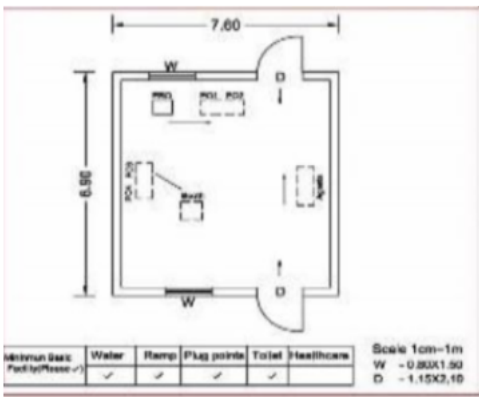

**Google Map View**

**Polling Station Building Front View**

**Polling Station Front View**

**Cad View**

**Key MAP View**

சட்டமன்றத் தொகுதியின் எண் மற்றும் பெயர் : 176-பட்டுக்கோட்டை  
பிரிவு எண் மற்றும் பெயர் 1-காசாங்காடு (வ.கி) மற்றும் (ஊ), கீழ்த் தெரு வார்டு-2