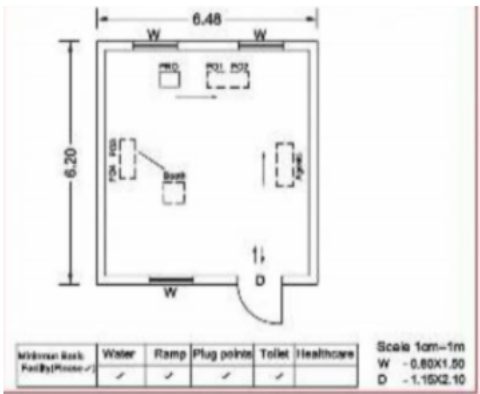

Google Map View

Polling Station Building Front View

Polling Station Front View

Cad View

Key MAP View

1 பெயர் : ஜெயலெட்சுமி கணவர் பெயர்: முருகையன் வீட்டு எண் : 1 வயது : 71 பாலினம் : பெண் Photo is available	AEB1413772	2 பெயர் : நாகராஜன் தந்தை பெயர்: விஸ்வலிங்கம் வீட்டு எண் : 1 வயது : 65 பாலினம் : ஆண் Photo is available	AEB2140531	3 பெயர் : முத்துவேல் தாயின் பெயர்: நாகம்மாள் வீட்டு எண் : 1 வயது : 49 பாலினம் : ஆண் Photo is available	AEB0712828
4 பெயர் : பழனிவேல் தந்தை பெயர்: முருகையன் வீட்டு எண் : 1 வயது : 48 பாலினம் : ஆண் Photo is available	AEB1413780	5 பெயர் : ராமச்சந்திரன் தந்தை பெயர்: வைத்தி வீட்டு எண் : 1-4 வயது : 54 பாலினம் : ஆண் Photo is available	AEB0261768	6 பெயர் : ராஜேஸ்வரி கணவர் பெயர்: ராமச்சந்திரன் வீட்டு எண் : 1-4-1 வயது : 40 பாலினம் : பெண் Photo is available	LDH3676731
7 பெயர் : பாக்கா தந்தை பெயர்: ராமு வீட்டு எண் : 1-21 வயது : 27 பாலினம் : பெண் Photo is available	AEB1082098	8 பெயர் : மணிவண்ணன் தந்தை பெயர்: ராமசாமி பிள்ளை வீட்டு எண் : 1-24 வயது : 42 பாலினம் : ஆண் Photo is available	AEB0833384	9 பெயர் : புவனா கணவர் பெயர்: மணிவண்ணன் வீட்டு எண் : 1/24 வயது : 26 பாலினம் : பெண் Photo is available	AEB1166339
10 பெயர் : சிவபாலா தாயின் பெயர்: தனலெட்சுமி தனலெட்சுமி வீட்டு எண் : 1/29 கிழக்கு தெரு மன்னாக்காடு வயது : 20 பாலினம் : ஆண் Photo is available	AEB2236628	11 பெயர் : அகிலா கணவர் பெயர்: மகேந்திரன் வீட்டு எண் : 1/30 வயது : 41 பாலினம் : பெண் Photo is available	LDH1539360	12 பெயர் : சண்முகநாதன் தந்தை பெயர்: கோவிந்தசாமி வீட்டு எண் : 1-42 வயது : 38 பாலினம் : ஆண் Photo is available	AEB0144766
13 பெயர் : ஆதித்யா ராமமூர்த்தி தந்தை பெயர்: ராமமூர்த்தி ராமமூர்த்தி வீட்டு எண் : 1/44 வயது : 22 பாலினம் : ஆண் Photo is available	AEB2235273	14 பெயர் : சுப்ரீம் கணவர் பெயர்: ராமராஜ் வீட்டு எண் : 1/69-1 வயது : 29 பாலினம் : பெண் Photo is available	AEB0833418	15 பெயர் : பாரதிராஜா தந்தை பெயர்: தங்கவேல் வீட்டு எண் : 1-76 வயது : 43 பாலினம் : ஆண் Photo is available	AEB0492587
16 பெயர் : பரிமளா தந்தை பெயர்: நடராஜன் வீட்டு எண் : 1-103 வயது : 39 பாலினம் : பெண் Photo is available	AEB0712679	17 பெயர் : கணபதி தந்தை பெயர்: நடராஜன் வீட்டு எண் : 1-103 வயது : 35 பாலினம் : ஆண் Photo is available	AEB0261735	18 பெயர் : சிவகுமார் தந்தை பெயர்: வைரன் வீட்டு எண் : 1-104 வயது : 41 பாலினம் : ஆண் Photo is available	AEB0261925
19 பெயர் : அறிவுழகன் தந்தை பெயர்: வெங்கடாசலம் வீட்டு எண் : 1-105 வயது : 36 பாலினம் : ஆண் Photo is available	AEB0261727	20 பெயர் : விக்னேஷ்வரி தந்தை பெயர்: வீராசாமி வீட்டு எண் : 1/107-2 வயது : 21 பாலினம் : பெண் Photo is available	AEB2190858	21 பெயர் : பெரமநாதன்.வி பெரமநாதன் .வி தந்தை பெயர்: வீராசாமி வீராசாமி வீட்டு எண் : 1/107(2) வயது : 23 பாலினம் : ஆண் Photo is available	AEB2195469
22 பெயர் : வெங்கடேஷ் தந்தை பெயர்: கோபால் வீட்டு எண் : 1-111 வயது : 30 பாலினம் : ஆண் Photo is available	AEB0712794	23 பெயர் : மாரியப்பன் தந்தை பெயர்: சுப்பிரமணியன் வீட்டு எண் : 1-111-4 வயது : 35 பாலினம் : ஆண் Photo is available	AEB0261958	24 பெயர் : வள்ளி தேவி தந்தை பெயர்: மாரியப்பன் வீட்டு எண் : 1/111ஏ வயது : 34 பாலினம் : பெண் Photo is available	AEB1107994
25 பெயர் : கோவிந்தசாமி தந்தை பெயர்: முனியன் வீட்டு எண் : 1-113 வயது : 29 பாலினம் : ஆண் Photo is available	AEB0984930	26 பெயர் : ஜெயகாந்த் தந்தை பெயர்: குமரவேல் வீட்டு எண் : 1-115 வயது : 30 பாலினம் : ஆண் Photo is available	AEB0712604	27 பெயர் : நாகராசு தந்தை பெயர்: வேலாயுதம் வீட்டு எண் : 1-126 வயது : 30 பாலினம் : ஆண் Photo is available	AEB0712612
28 பெயர் : சூர்யபிரகாஷ் தந்தை பெயர்: குமாரசாமி வீட்டு எண் : 1/137 வயது : 21 பாலினம் : ஆண் Photo is available	AEB2268001	29 பெயர் : ஆயிஷா தந்தை பெயர்: மாரிமுத்து வீட்டு எண் : 1/150 வயது : 25 பாலினம் : பெண் Photo is available	AEB2165843	30 பெயர் : அருண்குமார் தந்தை பெயர்: அருணாசலம் வீட்டு எண் : 1/158 வயது : 28 பாலினம் : ஆண் Photo is available	AEB0926691