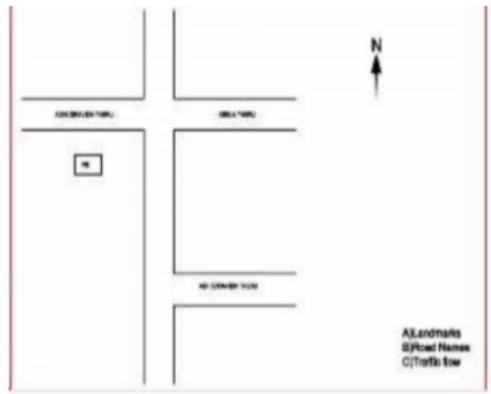

Google Map View

Polling Station Building Front View

Polling Station Front View

Cad View

Key MAP View

1 பெயர் : ஜெயலெட்சுமி கணவர் பெயர்: முருகையன் வீட்டு எண் : 1 வயது : 71 பாலினம் : பெண் Photo is available	AEB1413772	2 பெயர் : நாகராஜன் தந்தை பெயர்: விஸ்வலிங்கம் வீட்டு எண் : 1 வயது : 65 பாலினம் : ஆண் Photo is available	AEB2140531	3 பெயர் : முத்துவேல் தாயின் பெயர்: நாகம்மாள் வீட்டு எண் : 1 வயது : 49 பாலினம் : ஆண் Photo is available	AEB0712828
4 பெயர் : பழனிவேல் தந்தை பெயர்: முருகையன் வீட்டு எண் : 1 வயது : 48 பாலினம் : ஆண் Photo is available	AEB1413780	5 பெயர் : ராமச்சந்திரன் தந்தை பெயர்: வைத்தி வீட்டு எண் : 1-4 வயது : 54 பாலினம் : ஆண் Photo is available	AEB0261768	6 பெயர் : ராஜேஸ்வரி கணவர் பெயர்: ராமச்சந்திரன் வீட்டு எண் : 1-4-1 வயது : 40 பாலினம் : பெண் Photo is available	LDH3676731
7 பெயர் : பாக்கா தந்தை பெயர்: ராமு வீட்டு எண் : 1-21 வயது : 27 பாலினம் : பெண் Photo is available	AEB1082098	8 பெயர் : மணிவண்ணன் தந்தை பெயர்: ராமசாமி பிள்ளை வீட்டு எண் : 1-24 வயது : 42 பாலினம் : ஆண் Photo is available	AEB0833384	9 பெயர் : புவனா கணவர் பெயர்: மணிவண்ணன் வீட்டு எண் : 1/24 வயது : 26 பாலினம் : பெண் Photo is available	AEB1166339
10 பெயர் : சிவபாலா தாயின் பெயர்: தனலெட்சுமி தனலெட்சுமி வீட்டு எண் : 1/29 கிழக்கு தெரு மன்னாக்காடு வயது : 20 பாலினம் : ஆண் Photo is available	AEB2236628	11 பெயர் : அகிலா கணவர் பெயர்: மகேந்திரன் வீட்டு எண் : 1/30 வயது : 41 பாலினம் : பெண் Photo is available	LDH1539360	12 பெயர் : சண்முகநாதன் தந்தை பெயர்: கோவிந்தசாமி வீட்டு எண் : 1-42 வயது : 38 பாலினம் : ஆண் Photo is available	AEB0144766
13 பெயர் : ஆதித்யா ராமமூர்த்தி தந்தை பெயர்: ராமமூர்த்தி ராமமூர்த்தி வீட்டு எண் : 1/44 வயது : 22 பாலினம் : ஆண் Photo is available	AEB2235273	14 பெயர் : சுப்ரீம் கணவர் பெயர்: ராமராஜ் வீட்டு எண் : 1/69-1 வயது : 29 பாலினம் : பெண் Photo is available	AEB0833418	15 பெயர் : பாரதிராஜா தந்தை பெயர்: தங்கவேல் வீட்டு எண் : 1-76 வயது : 43 பாலினம் : ஆண் Photo is available	AEB0492587
16 பெயர் : பரிமளா தந்தை பெயர்: நடராஜன் வீட்டு எண் : 1-103 வயது : 39 பாலினம் : பெண் Photo is available	AEB0712679	17 பெயர் : கணபதி தந்தை பெயர்: நடராஜன் வீட்டு எண் : 1-103 வயது : 35 பாலினம் : ஆண் Photo is available	AEB0261735	18 பெயர் : சிவகுமார் தந்தை பெயர்: வைரன் வீட்டு எண் : 1-104 வயது : 41 பாலினம் : ஆண் Photo is available	AEB0261925
19 பெயர் : அறிவுழகன் தந்தை பெயர்: வெங்கடாசலம் வீட்டு எண் : 1-105 வயது : 36 பாலினம் : ஆண் Photo is available	AEB0261727	20 பெயர் : விக்னேஷ்வரி தந்தை பெயர்: வீராசாமி வீட்டு எண் : 1/107-2 வயது : 21 பாலினம் : பெண் Photo is available	AEB2190858	21 பெயர் : பெரமநாதன்.வி பெரமநாதன் .வி தந்தை பெயர்: வீராசாமி வீராசாமி வீட்டு எண் : 1/107(2) வயது : 23 பாலினம் : ஆண் Photo is available	AEB2195469
22 பெயர் : வெங்கடேஷ் தந்தை பெயர்: கோபால் வீட்டு எண் : 1-111 வயது : 30 பாலினம் : ஆண் Photo is available	AEB0712794	23 பெயர் : மாரியப்பன் தந்தை பெயர்: சுப்பிரமணியன் வீட்டு எண் : 1-111-4 வயது : 35 பாலினம் : ஆண் Photo is available	AEB0261958	24 பெயர் : வள்ளி தேவி தந்தை பெயர்: மாரியப்பன் வீட்டு எண் : 1/111ஏ வயது : 34 பாலினம் : பெண் Photo is available	AEB1107994
25 பெயர் : கோவிந்தசாமி தந்தை பெயர்: முனியன் வீட்டு எண் : 1-113 வயது : 29 பாலினம் : ஆண் Photo is available	AEB0984930	26 பெயர் : ஜெயகாந்த் தந்தை பெயர்: குமரவேல் வீட்டு எண் : 1-115 வயது : 30 பாலினம் : ஆண் Photo is available	AEB0712604	27 பெயர் : நாகராசு தந்தை பெயர்: வேலாயுதம் வீட்டு எண் : 1-126 வயது : 30 பாலினம் : ஆண் Photo is available	AEB0712612
28 பெயர் : சூர்யபிரகாஷ் தந்தை பெயர்: குமாரசாமி வீட்டு எண் : 1/137 வயது : 21 பாலினம் : ஆண் Photo is available	AEB2268001	29 பெயர் : ஆயிஷா தந்தை பெயர்: மாரிமுத்து வீட்டு எண் : 1/150 வயது : 25 பாலினம் : பெண் Photo is available	AEB2165843	30 பெயர் : அருண்குமார் தந்தை பெயர்: அருணாசலம் வீட்டு எண் : 1/158 வயது : 28 பாலினம் : ஆண் Photo is available	AEB0926691