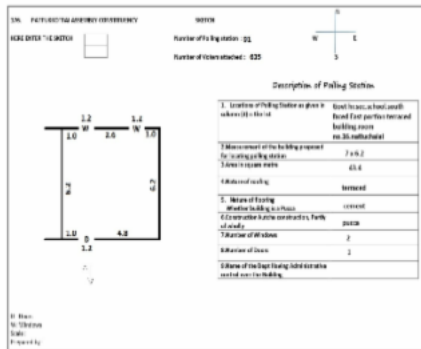

Google Map View

Polling Station Building Front View

Polling Station Front View

Cad View

Key MAP View

1 பெயர் : பாலசுப்பிரமணியன் தந்தை பெயர்: வீரப்பெருமாள் வீட்டு எண் : 1 வயது : 76 பாலினம் : ஆண்	AEB0262113 Photo is available	2 பெயர் : வீரச்செல்வி கணவர் பெயர்: குணசேகரன் வீட்டு எண் : 1 வயது : 38 பாலினம் : பெண்	AEB0190488 Photo is available	3 பெயர் : வினோத தந்தை பெயர்: மாரிமுத்து வீட்டு எண் : 1/2 வயது : 40 பாலினம் : பெண்	AEB2282903 Photo is available
4 பெயர் : கவியரசன் தந்தை பெயர்: ராஜேந்திரன் வீட்டு எண் : 1/75/1 வயது : 25 பாலினம் : ஆண்	AEB1167006 Photo is available	5 பெயர் : துர்கா தந்தை பெயர்: ராஜேந்திரன் வீட்டு எண் : 1/75/1 வயது : 22 பாலினம் : பெண்	AEB2097475 Photo is available	6 பெயர் : தமயந்தி தந்தை பெயர்: மதியழகன் வீட்டு எண் : 1-77 வயது : 28 பாலினம் : பெண்	AEB0926824 Photo is available
#2 7 பெயர் : ராமகிருஷ்ணன் சண்முகம் தந்தை பெயர்: சண்முகம் வீட்டு எண் : 2 வயது : 29 பாலினம் : ஆண்	AEB0833574 Photo is available	8 பெயர் : பாலா தந்தை பெயர்: மாரிமுத்து வீட்டு எண் : 2-4 வயது : 29 பாலினம் : பெண்	AEB0926923 Photo is available	9 பெயர் : ராஜேஸ்வரி கணவர் பெயர்: பாலசுப்பிரமணியன் வீட்டு எண் : 2-33 வயது : 38 பாலினம் : பெண்	AEB0098269 Photo is available
10 பெயர் : ராகவேந்திரன் காமராஜ் தந்தை பெயர்: காமராஜ் வீட்டு எண் : 2/40 எம் 1,பிளாக்-1-2 வயது : 24 பாலினம் : ஆண்	AEB2063063 Photo is available	11 பெயர் : அபிராமி தாயின் பெயர்: ராமாமிர்தம் வீட்டு எண் : 2-49C வயது : 33 பாலினம் : பெண்	AEB0494443 Photo is available	12 பெயர் : கலை மணி தந்தை பெயர்: பிரவீண் குமார் வீட்டு எண் : 2-347 வயது : 30 பாலினம் : பெண்	AEB0713040 Photo is available
13 பெயர் : கணேசன் வைரக்கண்ணு தந்தை பெயர்: வைரக்கண்ணு வீட்டு எண் : 2-587 வயது : 50 பாலினம் : ஆண்	AEB0884544 Photo is available	14 பெயர் : பிரபாகரன் தந்தை பெயர்: பஞ்சாட்சரம் வீட்டு எண் : 2/880 வயது : 36 பாலினம் : ஆண்	AEB2246593 Photo is available	15 பெயர் : சத்யா தந்தை பெயர்: ராஜேந்திரன் வீட்டு எண் : 3சி வயது : 29 பாலினம் : பெண்	AEB2005114 Photo is available
16 பெயர் : ராஜகுமாரி தந்தை பெயர்: ராசு வீட்டு எண் : 4 வயது : 29 பாலினம் : பெண்	AEB0984971 Photo is available	17 பெயர் : ஆனந்தராமன் தந்தை பெயர்: ராசு வீட்டு எண் : 4 வயது : 27 பாலினம் : ஆண்	AEB1017417 Photo is available	18 பெயர் : அபிநயா தந்தை பெயர்: தந்தை செல்வநாதன் வீட்டு எண் : 4/199 வயது : 24 பாலினம் : பெண்	AEB1963487 Photo is available
19 பெயர் : சிவானந்தம் தந்தை பெயர்: சொர்ணம் வீட்டு எண் : 4 பீ வயது : 63 பாலினம் : ஆண்	AEB1964477 Photo is available	20 பெயர் : மணிகண்டன் வே தந்தை பெயர்: வேதபுரீஸ்வரன் வீட்டு எண் : 7 வயது : 26 பாலினம் : ஆண்	AEB1101674 Photo is available	21 பெயர் : ரேகா தந்தை பெயர்: செந்தில் குமார் வீட்டு எண் : 7-2 வயது : 38 பாலினம் : பெண்	AEB0926915 Photo is available
22 பெயர் : சிவலிங்கம் தந்தை பெயர்: திருஞானம் வீட்டு எண் : 8/606 வயது : 40 பாலினம் : ஆண்	AEB2076990 Photo is available	23 பெயர் : மாலதி கணவர் பெயர்: முத்து கிருஷ்ணன் வீட்டு எண் : 10 வயது : 32 பாலினம் : பெண்	AEB2073294 Photo is available	24 பெயர் : ராஜேஸ்வரி தந்தை பெயர்: துரைராஜ் வீட்டு எண் : 11 வயது : 24 பாலினம் : பெண்	AEB2275576 Photo is available
25 பெயர் : அபிராமி தந்தை பெயர்: ராஜேந்திரன் வீட்டு எண் : 13 வயது : 24 பாலினம் : பெண்	AEB1961994 Photo is available	26 பெயர் : சித்ரா கணவர் பெயர்: முருகானந்தம் வீட்டு எண் : 14 வயது : 48 பாலினம் : பெண்	AEB0341248 Photo is available	27 பெயர் : மாதவன் தந்தை பெயர்: ஞானசெல்வம் வீட்டு எண் : 15 வயது : 24 பாலினம் : ஆண்	AEB1959329 Photo is available
28 பெயர் : கனிகா தந்தை பெயர்: ஞான செல்வம் வீட்டு எண் : 15 வயது : 23 பாலினம் : பெண்	AEB2278034 Photo is available	29 பெயர் : விஜய் தந்தை பெயர்: முருகானந்தம் வீட்டு எண் : 16 வயது : 25 பாலினம் : ஆண்	AEB2005007 Photo is available	30 பெயர் : மணிமாறன் தந்தை பெயர்: சக்கிர வீட்டு எண் : 19 வயது : 28 பாலினம் : ஆண்	AEB1010180 Photo is available