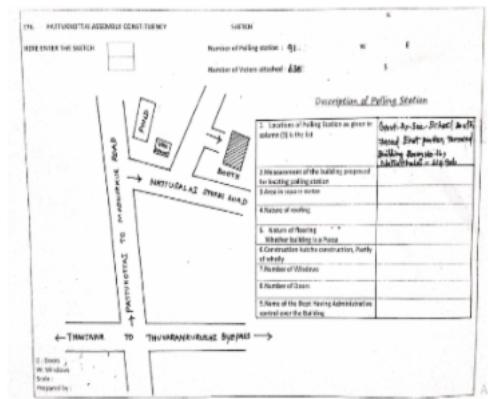

Google Map View

Polling Station Building Front View

Polling Station Front View

Cad View

Key MAP View

1 பெயர் : பாலசுப்பிரமணியன் தந்தை பெயர்: வீரப்பெருமாள் வீட்டு எண் : 1 வயது : 76 பாலினம் : ஆண்	AEB0262113 Photo is available	2 பெயர் : வீரச்செல்வி கணவர் பெயர்: குணசேகரன் வீட்டு எண் : 1 வயது : 38 பாலினம் : பெண்	AEB0190488 Photo is available	3 பெயர் : வினோத தந்தை பெயர்: மாரிமுத்து வீட்டு எண் : 1/2 வயது : 40 பாலினம் : பெண்	AEB2282903 Photo is available
4 பெயர் : கவியரசன் தந்தை பெயர்: ராஜேந்திரன் வீட்டு எண் : 1/75/1 வயது : 25 பாலினம் : ஆண்	AEB1167006 Photo is available	5 பெயர் : துர்கா தந்தை பெயர்: ராஜேந்திரன் வீட்டு எண் : 1/75/1 வயது : 22 பாலினம் : பெண்	AEB2097475 Photo is available	6 பெயர் : தமயந்தி தந்தை பெயர்: மதியழகன் வீட்டு எண் : 1-77 வயது : 28 பாலினம் : பெண்	AEB0926824 Photo is available
#2 7 பெயர் : ராமகிருஷ்ணன் சண்முகம் தந்தை பெயர்: சண்முகம் வீட்டு எண் : 2 வயது : 29 பாலினம் : ஆண்	AEB0833574 Photo is available	8 பெயர் : பாலா தந்தை பெயர்: மாரிமுத்து வீட்டு எண் : 2-4 வயது : 29 பாலினம் : பெண்	AEB0926923 Photo is available	9 பெயர் : ராஜேஸ்வரி கணவர் பெயர்: பாலசுப்பிரமணியன் வீட்டு எண் : 2-33 வயது : 38 பாலினம் : பெண்	AEB0098269 Photo is available
10 பெயர் : ராகவேந்திரன் காமராஜ் தந்தை பெயர்: காமராஜ் வீட்டு எண் : 2/40 எம் 1,பிளாக்-1-2 வயது : 24 பாலினம் : ஆண்	AEB2063063 Photo is available	11 பெயர் : அபிராமி தாயின் பெயர்: ராமாமிர்தம் வீட்டு எண் : 2-49C வயது : 33 பாலினம் : பெண்	AEB0494443 Photo is available	12 பெயர் : கலை மணி தந்தை பெயர்: பிரவீண் குமார் வீட்டு எண் : 2-347 வயது : 30 பாலினம் : பெண்	AEB0713040 Photo is available
13 பெயர் : கணேசன் வைரக்கண்ணு தந்தை பெயர்: வைரக்கண்ணு வீட்டு எண் : 2-587 வயது : 50 பாலினம் : ஆண்	AEB0884544 Photo is available	14 பெயர் : பிரபாகரன் தந்தை பெயர்: பஞ்சாட்சரம் வீட்டு எண் : 2/880 வயது : 36 பாலினம் : ஆண்	AEB2246593 Photo is available	15 பெயர் : சத்யா தந்தை பெயர்: ராஜேந்திரன் வீட்டு எண் : 3சி வயது : 29 பாலினம் : பெண்	AEB2005114 Photo is available
16 பெயர் : ராஜகுமாரி தந்தை பெயர்: ராசு வீட்டு எண் : 4 வயது : 29 பாலினம் : பெண்	AEB0984971 Photo is available	17 பெயர் : ஆனந்தராமன் தந்தை பெயர்: ராசு வீட்டு எண் : 4 வயது : 27 பாலினம் : ஆண்	AEB1017417 Photo is available	18 பெயர் : அபிநயா தந்தை பெயர்: தந்தை செல்வநாதன் வீட்டு எண் : 4/199 வயது : 24 பாலினம் : பெண்	AEB1963487 Photo is available
19 பெயர் : சிவானந்தம் தந்தை பெயர்: சொர்ணம் வீட்டு எண் : 4 பீ வயது : 63 பாலினம் : ஆண்	AEB1964477 Photo is available	20 பெயர் : மணிகண்டன் வே தந்தை பெயர்: வேதபுரீஸ்வரன் வீட்டு எண் : 7 வயது : 26 பாலினம் : ஆண்	AEB1101674 Photo is available	21 பெயர் : ரேகா தந்தை பெயர்: செந்தில் குமார் வீட்டு எண் : 7-2 வயது : 38 பாலினம் : பெண்	AEB0926915 Photo is available
22 பெயர் : சிவலிங்கம் தந்தை பெயர்: திருஞானம் வீட்டு எண் : 8/606 வயது : 40 பாலினம் : ஆண்	AEB2076990 Photo is available	23 பெயர் : மாலதி கணவர் பெயர்: முத்து கிருஷ்ணன் வீட்டு எண் : 10 வயது : 32 பாலினம் : பெண்	AEB2073294 Photo is available	24 பெயர் : ராஜேஸ்வரி தந்தை பெயர்: துரைராஜ் வீட்டு எண் : 11 வயது : 24 பாலினம் : பெண்	AEB2275576 Photo is available
25 பெயர் : அபிராமி தந்தை பெயர்: ராஜேந்திரன் வீட்டு எண் : 13 வயது : 24 பாலினம் : பெண்	AEB1961994 Photo is available	26 பெயர் : சித்ரா கணவர் பெயர்: முருகானந்தம் வீட்டு எண் : 14 வயது : 48 பாலினம் : பெண்	AEB0341248 Photo is available	27 பெயர் : மாதவன் தந்தை பெயர்: ஞானசெல்வம் வீட்டு எண் : 15 வயது : 24 பாலினம் : ஆண்	AEB1959329 Photo is available
28 பெயர் : கனிகா தந்தை பெயர்: ஞான செல்வம் வீட்டு எண் : 15 வயது : 23 பாலினம் : பெண்	AEB2278034 Photo is available	29 பெயர் : விஜய் தந்தை பெயர்: முருகானந்தம் வீட்டு எண் : 16 வயது : 25 பாலினம் : ஆண்	AEB2005007 Photo is available	30 பெயர் : மணிமாறன் தந்தை பெயர்: சக்கிர வீட்டு எண் : 19 வயது : 28 பாலினம் : ஆண்	AEB1010180 Photo is available