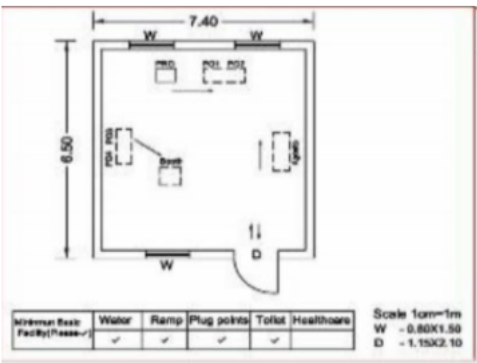

Google Map View

Polling Station Building Front View

Polling Station Front View

Cad View

Key MAP View

சட்டமன்றத் தொகுதியின் எண் மற்றும் பெயர் : 176-பட்டுக்கோட்டை
பிரிவு எண் மற்றும் பெயர் 1-நாட்டுச்சாலை (வ.கி) மற்றும் (ஊ), நடுத் தெரு வார்டு-2