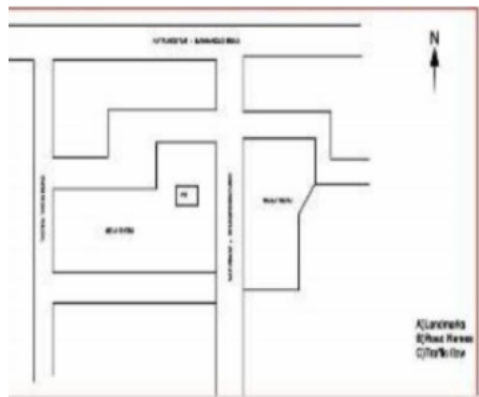

3. வாக்குச் சாவடியின் விவரங்கள்

<p>வாக்குச் சாவடியின் எண் மற்றும் பெயர் : 92 - அரசு மேல்நிலை பள்ளி தெற்கு பார்த்த ஒட்டுக்கட்டிடம் அறை எண்14, நாட்டுச்சாலை 614906</p> <p>வாக்குச் சாவடியின் முகவரி : அரசு மேல்நிலை பள்ளி தெற்கு பார்த்த ஒட்டுக்கட்டிடம் அறை எண்14, நாட்டுச்சாலை 614906</p>	<p>வாக்குச் சாவடியின் வகைப்பாடு (ஆண்/பெண்/பொது)</p> <p>துணை வாக்குச் சாவடிகளின் எண்ணிக்கை :</p>	<p>பொது</p> <p style="font-size: 24px;">0</p>
---	---	--

Google Map View

Polling Station Building Front View

Polling Station Front View

Cad View

Key MAP View

சட்டமன்றத் தொகுதியின் எண் மற்றும் பெயர் : 176-பட்டுக்கோட்டை
பிரிவு எண் மற்றும் பெயர் 1-நாட்டுச்சாலை (வ.கி) மற்றும் (ஊ), நடுத் தெரு வார்டு-2