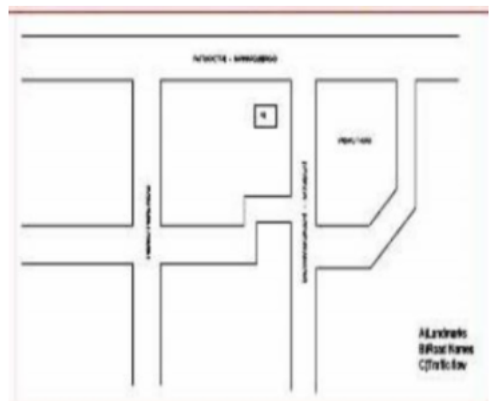

Key MAP View