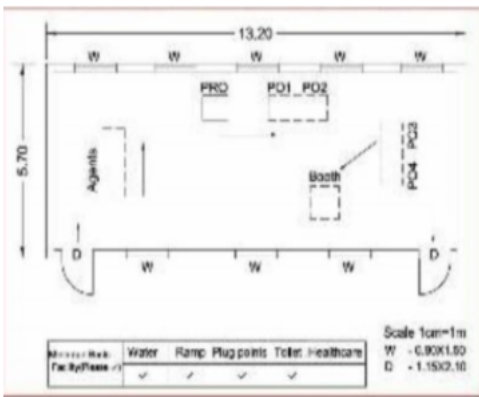

Google Map View

Polling Station Building Front View

Polling Station Front View

Cad View

Key MAP View

1 பெயர் : வீரமதி தந்தை பெயர்: சிதம்பரம் வீட்டு எண் : 1 வயது : 63 பாலினம் : ஆண் Photo is available	AEB1430305	2 பெயர் : விஷ்ணுபிரியா தந்தை பெயர்: குமரவேல் வீட்டு எண் : 1 வயது : 31 பாலினம் : பெண் Photo is available	AEB0713974	3 பெயர் : மதுமிதா தந்தை பெயர்: பன்னீர்செல்வம் வீட்டு எண் : 1 வயது : 30 பாலினம் : பெண் Photo is available	AEB0927475
4 பெயர் : குமரவேல் தந்தை பெயர்: சுப்ரமணியன் வீட்டு எண் : 1-1A வயது : 64 பாலினம் : ஆண் Photo is available	LDH1185354	5 பெயர் : சத்தியபாமா கணவர் பெயர்: குமரவேல் வீட்டு எண் : 1-1A வயது : 56 பாலினம் : பெண் Photo is available	LDH1168962	6 பெயர் : மாரிச்சாமி தந்தை பெயர்: சிதம்பரம் வீட்டு எண் : 1/3 வயது : 67 பாலினம் : ஆண் Photo is available	LDH1185396
7 பெயர் : பிரேமமஹாஸீர் தந்தை பெயர்: மாரிசாமி வீட்டு எண் : 1/3 வயது : 26 பாலினம் : ஆண் Photo is available	AEB1134741	8 பெயர் : அபிநயா கணவர் பெயர்: கங்கா வீட்டு எண் : 1/10எ வயது : 34 பாலினம் : பெண் Photo is available	AEB1108547	9 பெயர் : செந்தில்நாதன் தந்தை பெயர்: குமரவேலு வீட்டு எண் : 1-14 வயது : 35 பாலினம் : ஆண் Photo is available	AEB0386151
10 பெயர் : ராஜேந்திரன் தந்தை பெயர்: சரோஜா வீட்டு எண் : 1/30 வயது : 34 பாலினம் : ஆண் Photo is available	AEB1108539	11 பெயர் : கார்த்திகைவேனி கணவர் பெயர்: அருள்குமார் வீட்டு எண் : 1/32 வயது : 33 பாலினம் : பெண் Photo is available	AEB1104876	12 பெயர் : சர்மிளா தந்தை பெயர்: சமுத்திரவேல் வீட்டு எண் : 1/51 வயது : 26 பாலினம் : பெண் Photo is available	AEB2005460
13 பெயர் : பிரதீபா கணவர் பெயர்: முருகானந்தம் வீட்டு எண் : 1-160 வயது : 37 பாலினம் : பெண் Photo is available	AEB0626077	14 பெயர் : ஹேமா தந்தை பெயர்: மாரிச்சாமி வீட்டு எண் : 1A வயது : 31 பாலினம் : பெண் Photo is available	AEB0713891	15 பெயர் : பிரவீன் தந்தை பெயர்: தங்கமணி வீட்டு எண் : 2 வயது : 27 பாலினம் : ஆண் Photo is available	AEB1043504
16 பெயர் : சுபாநீ தந்தை பெயர்: குபேந்திரன் வீட்டு எண் : 2 வயது : 20 பாலினம் : பெண் Photo is available	AEB2211506	17 பெயர் : சிங்கமுத்து தந்தை பெயர்: முத்துவேல் வீட்டு எண் : 2-1 வயது : 26 பாலினம் : ஆண் Photo is available	AEB1134758	18 பெயர் : சமதி தந்தை பெயர்: முத்துவேல் வீட்டு எண் : 2/1 வயது : 23 பாலினம் : பெண் Photo is available	AEB2054989
19 பெயர் : முத்துவேல் தந்தை பெயர்: சுப்ரமணியன் வீட்டு எண் : 2-1A வயது : 59 பாலினம் : ஆண் Photo is available	LDH1183565	20 பெயர் : பானுமதி கணவர் பெயர்: முத்துவேல் வீட்டு எண் : 2-1D வயது : 51 பாலினம் : பெண் Photo is available	LDH1374032	21 பெயர் : தர்மசீவன் தந்தை பெயர்: இராஜரெத்தினம் வீட்டு எண் : 2/21 வயது : 27 பாலினம் : ஆண் Photo is available	AEB1964857
22 பெயர் : கீர்த்தனா தந்தை பெயர்: ராஜரெத்தினம் வீட்டு எண் : 2/21 வயது : 26 பாலினம் : பெண் Photo is available	AEB2005445	23 பெயர் : ஜோதிகா தந்தை பெயர்: உத்திராபதி வீட்டு எண் : 2/173 வயது : 24 பாலினம் : பெண் Photo is available	AEB2005551	24 பெயர் : வீரமுத்து தந்தை பெயர்: அண்ணாதுரை வீட்டு எண் : 3 வயது : 29 பாலினம் : ஆண் Photo is available	AEB0834028
25 பெயர் : ஜமுனாராணி கணவர் பெயர்: வீரமதி வீட்டு எண் : 3-1 வயது : 57 பாலினம் : பெண் Photo is available	LDH1339845	26 பெயர் : மௌரியா தந்தை பெயர்: வீரமதி வீட்டு எண் : 3-1 வயது : 32 பாலினம் : பெண் Photo is available	AEB0494898	27 பெயர் : நந்தனா தந்தை பெயர்: வீரமதி வீட்டு எண் : 3-1 வயது : 30 பாலினம் : பெண் Photo is available	AEB0713818
28 பெயர் : தமயந்தி கணவர் பெயர்: மாரிச்சாமி வீட்டு எண் : 3-2 வயது : 60 பாலினம் : பெண் Photo is available	LDH1186170	29 பெயர் : தெய்வானை தந்தை பெயர்: நாகராஜன் வீட்டு எண் : 3/2 வயது : 49 பாலினம் : பெண் Photo is available	AEB1134790	30 பெயர் : அண்ணாத்துரை தந்தை பெயர்: சிதம்பரம் வீட்டு எண் : 3-3 வயது : 56 பாலினம் : ஆண் Photo is available	LDH1830769