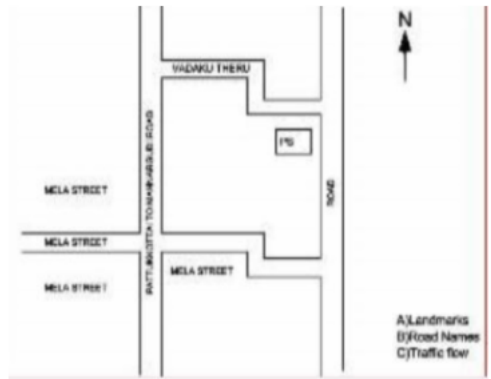

Key MAP View