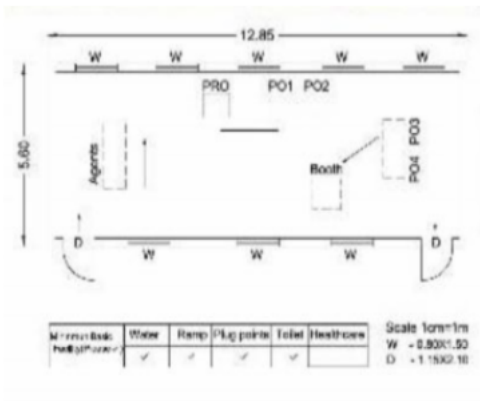

Google Map View

Polling Station Building Front View

Polling Station Front View

Cad View

Key MAP View

1 பெயர் : வித்யா தந்தை பெயர்: அப்பாதுரை வீட்டு எண் : 1/5-11 வயது : 23 பாலினம் : பெண்	AEB2005593 Photo is available	2 பெயர் : விஷ்ணு தந்தை பெயர்: அப்பாத்துரை வீட்டு எண் : 1/5-11 வயது : 22 பாலினம் : ஆண்	AEB2097251 Photo is available	3 பெயர் : சத்தியவாணி கணவர் பெயர்: அய்யாவு வீட்டு எண் : 1-9 வயது : 57 பாலினம் : பெண்	LDH1189224 Photo is available
4 பெயர் : நந்தினி கணவர் பெயர்: ஆசைத் தம்பி வீட்டு எண் : 1-21 வயது : 30 பாலினம் : பெண்	AEB0714170 Photo is available	5 பெயர் : பிரவீணா பாஸ்கரன் தந்தை பெயர்: பாஸ்கரன் வீட்டு எண் : 1/45 வயது : 28 பாலினம் : பெண்	AEB1978311 Photo is available	6 பெயர் : அறிவழகன் பாஸ்கரன் தந்தை பெயர்: பாஸ்கரன் வீட்டு எண் : 1/45 வயது : 26 பாலினம் : ஆண்	AEB1978329 Photo is available
7 பெயர் : வள்ளியம்மை கணவர் பெயர்: சோமு வீட்டு எண் : 1-60 வயது : 81 பாலினம் : பெண்	LDH1187053 Photo is available	8 பெயர் : வீரையன் தந்தை பெயர்: சோமு வீட்டு எண் : 1-60 வயது : 60 பாலினம் : ஆண்	LDH1832070 Photo is available	9 பெயர் : செல்வராணி கணவர் பெயர்: வீரையன் வீட்டு எண் : 1-60 வயது : 51 பாலினம் : பெண்	AEB1431642 Photo is available
10 பெயர் : வில்லி கணவர் பெயர்: சச்சிதானந்தம் வீட்டு எண் : 1-81 வயது : 66 பாலினம் : பெண்	LDH1832757 Photo is available	11 பெயர் : சச்சிதானந்தம் தந்தை பெயர்: இராமச்சந்திரன் வீட்டு எண் : 1-81 வயது : 64 பாலினம் : ஆண்	AEB0386219 Photo is available	12 பெயர் : மங்கையற்கரசி தந்தை பெயர்: சச்சிதானந்தம் வீட்டு எண் : 1-81 வயது : 42 பாலினம் : பெண்	LDH3563962 Photo is available
13 பெயர் : ராஜ்குமார் தந்தை பெயர்: சச்சிதானந்தம் வீட்டு எண் : 1-81 வயது : 35 பாலினம் : ஆண்	AEB0188060 Photo is available	14 பெயர் : குணசேகரன் தந்தை பெயர்: ராமச்சந்திரன் வீட்டு எண் : 1-82 வயது : 66 பாலினம் : ஆண்	AEB0714238 Photo is available	15 பெயர் : கொளதம் தந்தை பெயர்: குணசேகரன் வீட்டு எண் : 1/82 வயது : 34 பாலினம் : ஆண்	AEB0187716 Photo is available
16 பெயர் : விவேக் தந்தை பெயர்: குணசேகரன் வீட்டு எண் : 1-82 வயது : 31 பாலினம் : ஆண்	AEB0714246 Photo is available	17 பெயர் : சீமா கணவர் பெயர்: கொளதம் வீட்டு எண் : 1/82 வயது : 28 பாலினம் : பெண்	RRN0821959 Photo is available	18 பெயர் : கோவிந்தராசு தந்தை பெயர்: லெட்சுமணன் வீட்டு எண் : 1-87 வயது : 84 பாலினம் : ஆண்	LDH1183839 Photo is available
19 பெயர் : லோகாம்பாள் கணவர் பெயர்: கோவிந்தராசு வீட்டு எண் : 1-87 வயது : 81 பாலினம் : பெண்	LDH1183862 Photo is available	20 பெயர் : சசிகலா கணவர் பெயர்: மதியழகன் வீட்டு எண் : 1-87 வயது : 40 பாலினம் : பெண்	LDH2084820 Photo is available	21 பெயர் : அபிதா தந்தை பெயர்: அன்பழகன் வீட்டு எண் : 1/97 வயது : 25 பாலினம் : பெண்	AEB1835016 Photo is available
22 பெயர் : இளங்கோவன் தந்தை பெயர்: முருகையன் வீட்டு எண் : 1-114 வயது : 64 பாலினம் : ஆண்	LDH1187517 Photo is available	23 பெயர் : சுப்புலெட்சுமி கணவர் பெயர்: இளங்கோவன் வீட்டு எண் : 1-114 வயது : 61 பாலினம் : பெண்	LDH1187384 Photo is available	24 பெயர் : சரவணகுமார் தந்தை பெயர்: ரெங்கநாதன் வீட்டு எண் : 1/116 வயது : 41 பாலினம் : ஆண்	AEB1134915 Photo is available
25 பெயர் : நந்தகுமார் தந்தை பெயர்: சுந்தரராஜ் வீட்டு எண் : 1/179 வயது : 21 பாலினம் : ஆண்	AEB2141737 Photo is available	26 பெயர் : தேவகண்ணி கணவர் பெயர்: அன்பரசன் வீட்டு எண் : 2-3 வயது : 46 பாலினம் : பெண்	AEB0386300 Photo is available	27 பெயர் : யோகராஜ் தந்தை பெயர்: சேகர் வீட்டு எண் : 2-27 வயது : 27 பாலினம் : ஆண்	AEB1043538 Photo is available
28 பெயர் : காளிதாஸ் தந்தை பெயர்: சேகர் வீட்டு எண் : 2/27 வயது : 26 பாலினம் : ஆண்	AEB1134881 Photo is available	29 பெயர் : ரவிச்சந்திரன் தந்தை பெயர்: குருநாதன் வீட்டு எண் : 2-50 வயது : 60 பாலினம் : ஆண்	AEB0972950 Photo is available	30 பெயர் : குருநாதன் தந்தை பெயர்: இராமசாமி வீட்டு எண் : 2-50-1 வயது : 86 பாலினம் : ஆண்	LDH1184985 Photo is available