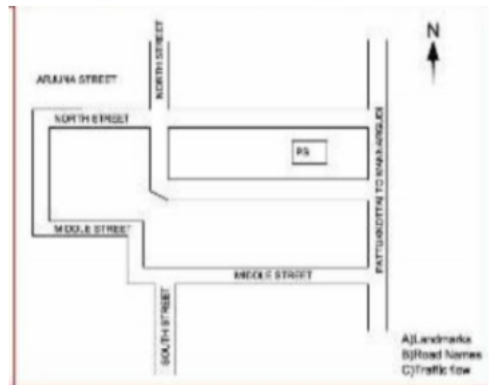

Key MAP View